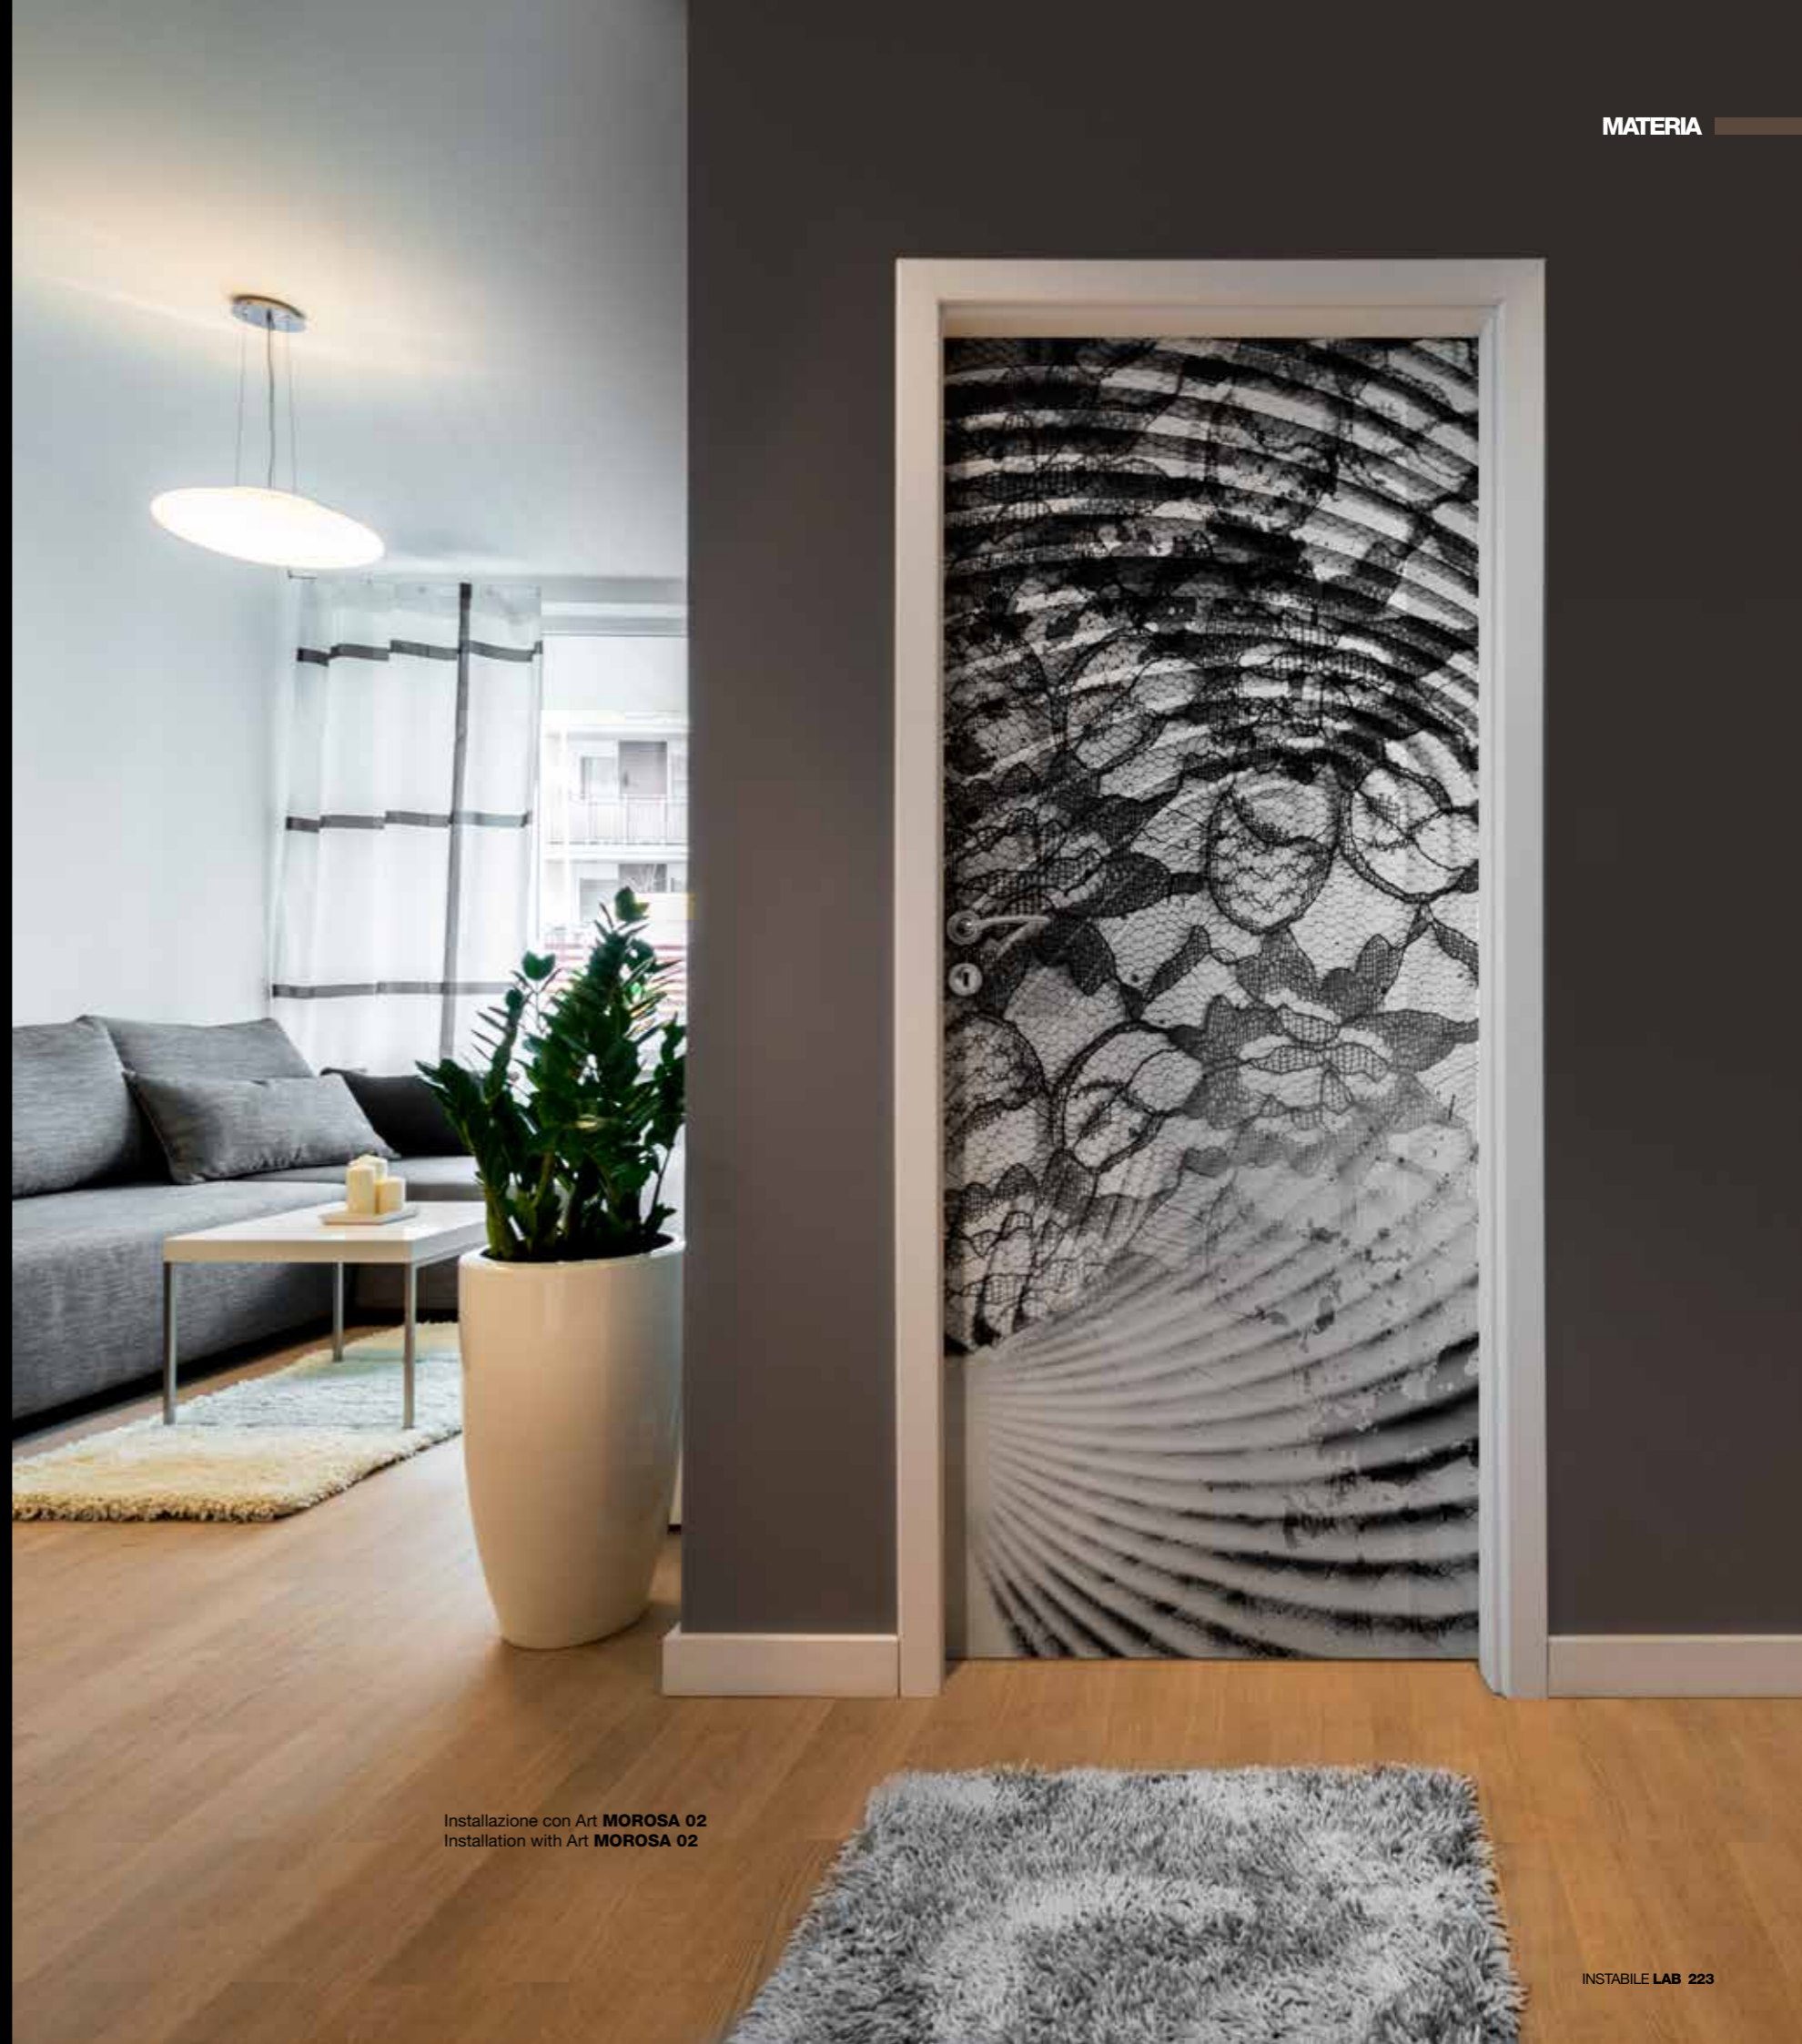

Installazione con Art MOROSA 02
Installation with Art MOROSA 02

Note tecniche / Technical notes
Dimensione massima realizzabile senza giunture verticali max 128 cm
Maximum size possible without vertical joints up to 128 cm