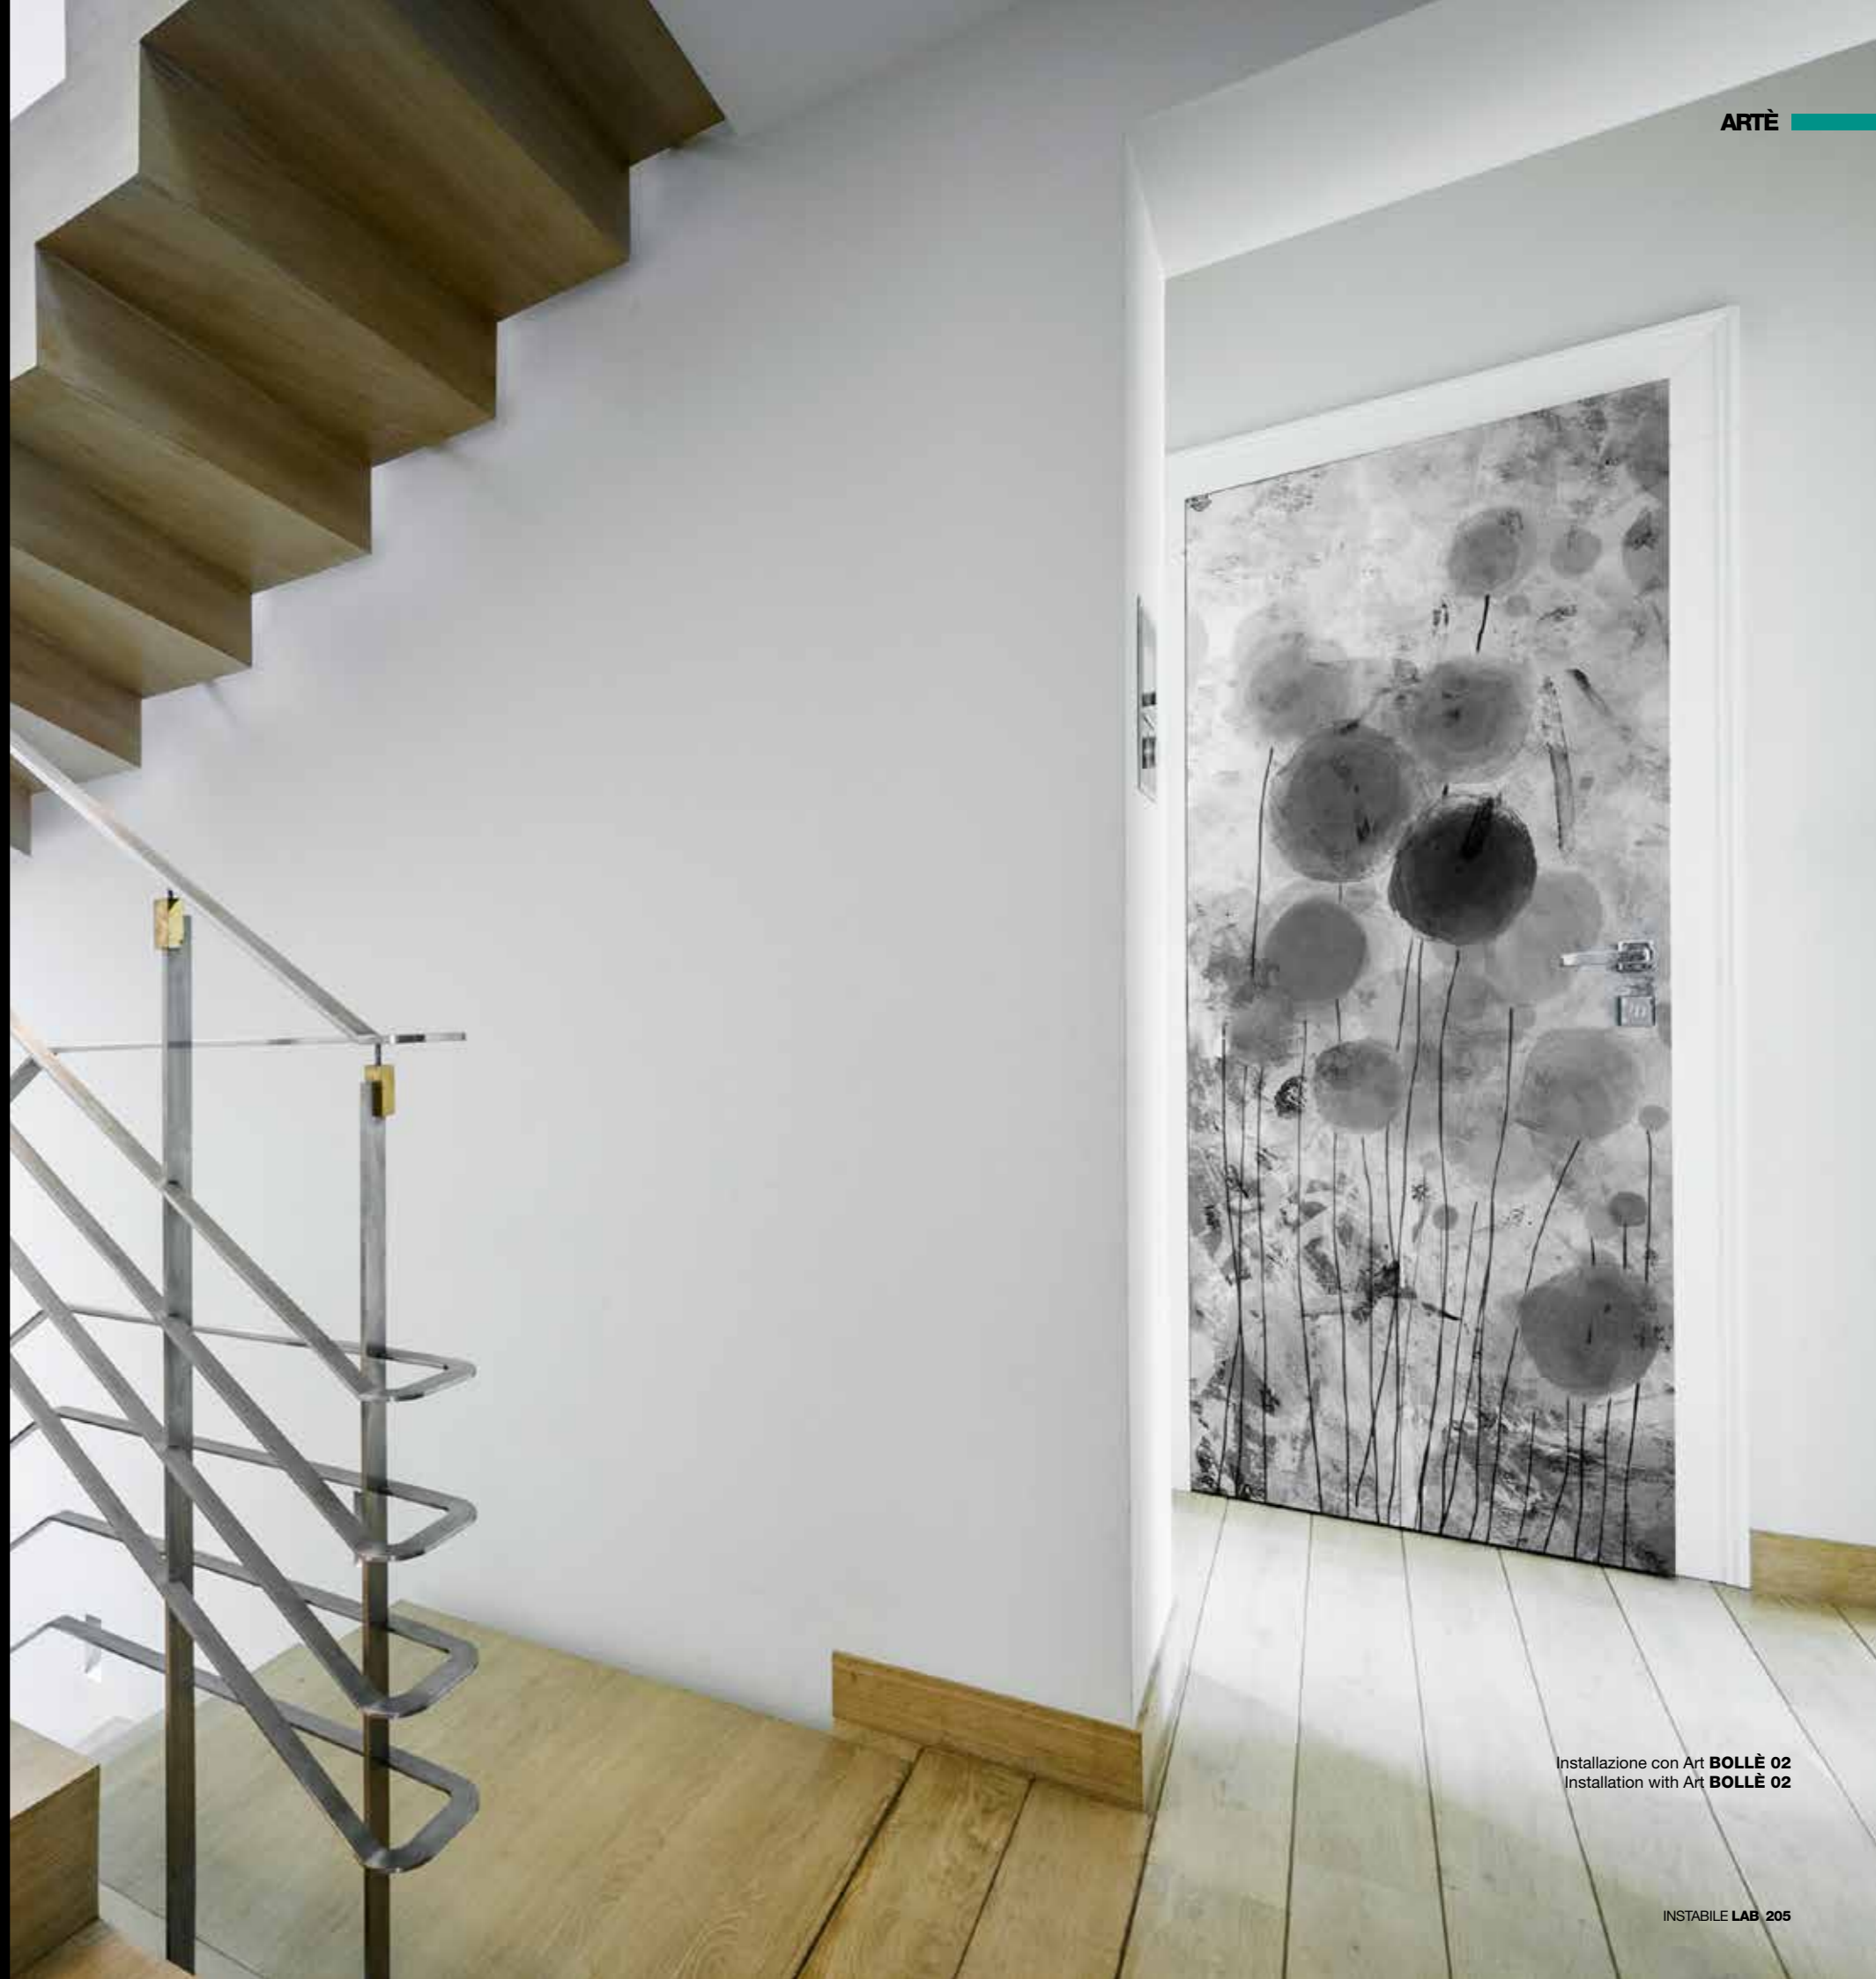

Installazione con Art DOUBLE 04
 Installation with Art DOUBLE 04

BOLLÈ

Art BOLLÈ 01

Art BOLLÈ 02

Note tecniche / Technical notes
Dimensione massima realizzabile senza giunture verticali max 128 cm
Maximum size possible without vertical joints up to 128 cm