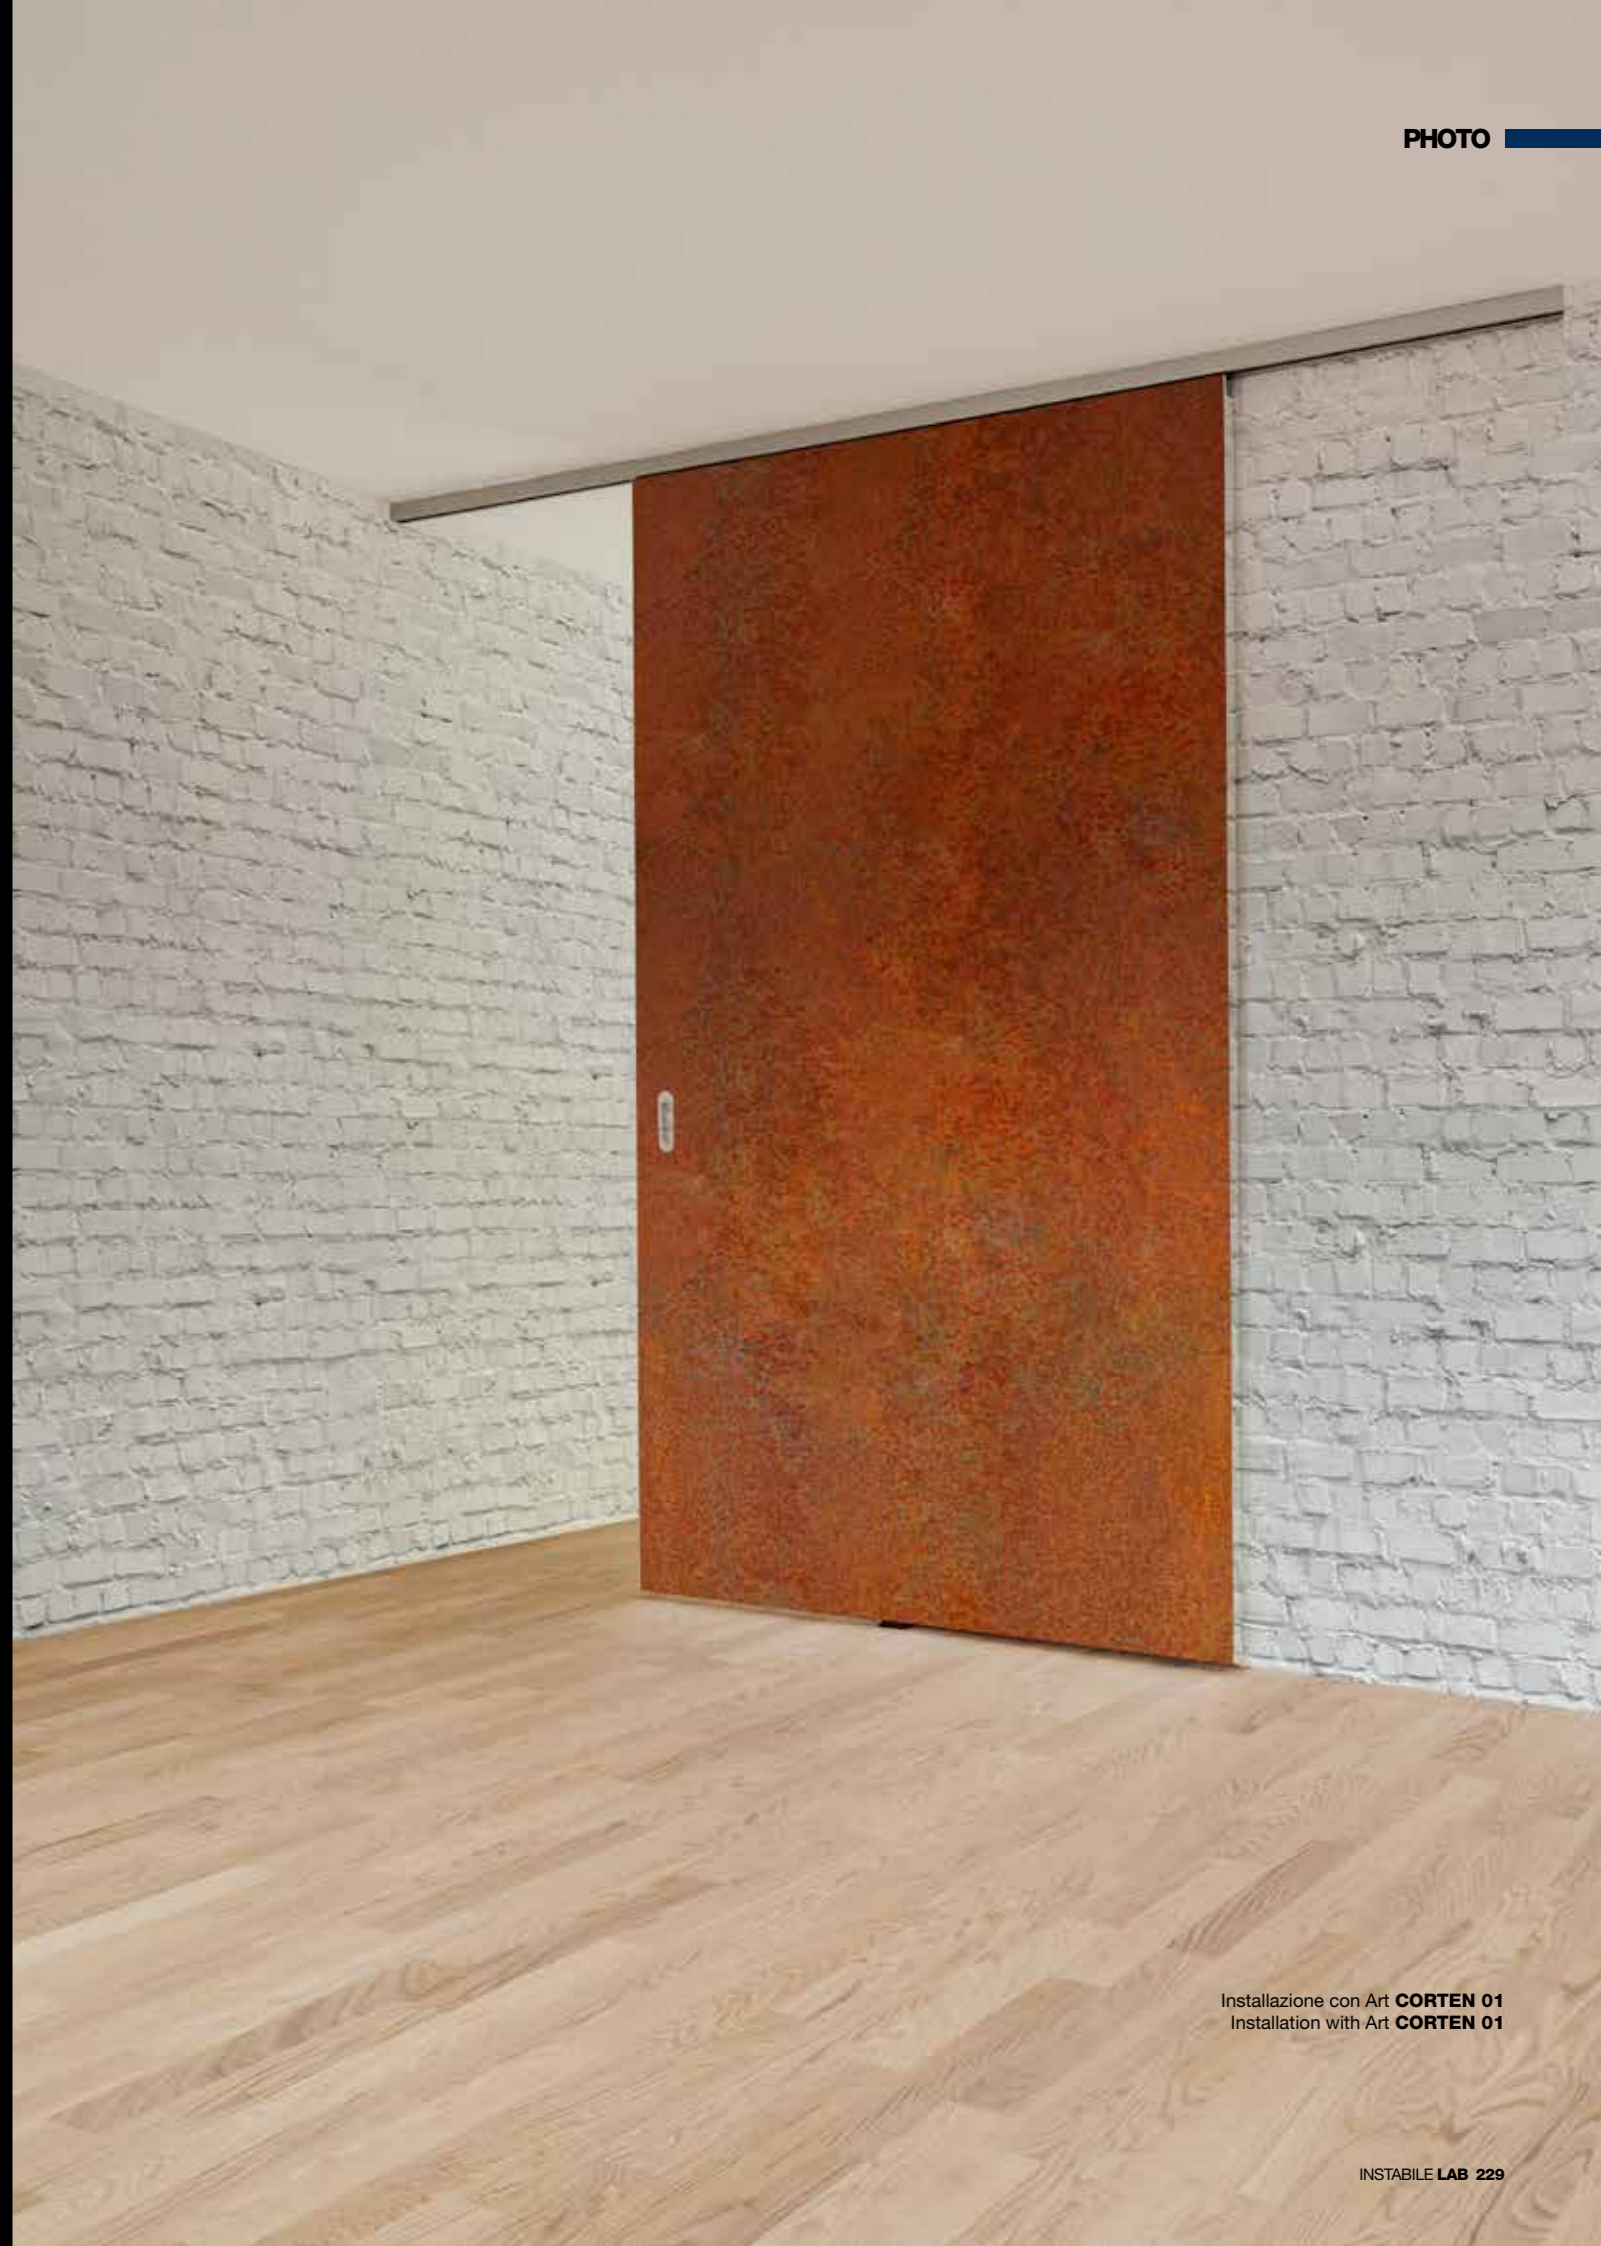

Installazione con Art ANIKE 01
Installation with Art ANIKE 01

CORTEN TEN

Art CORTEN 01

Art CORTEN 02

Installazione con Art CORTEN 01
Installation with Art CORTEN 01

Note tecniche / Technical notes

Dimensione massima realizzabile senza giunture verticali max 128 cm
Maximum size possible without vertical joints up to 128 cm