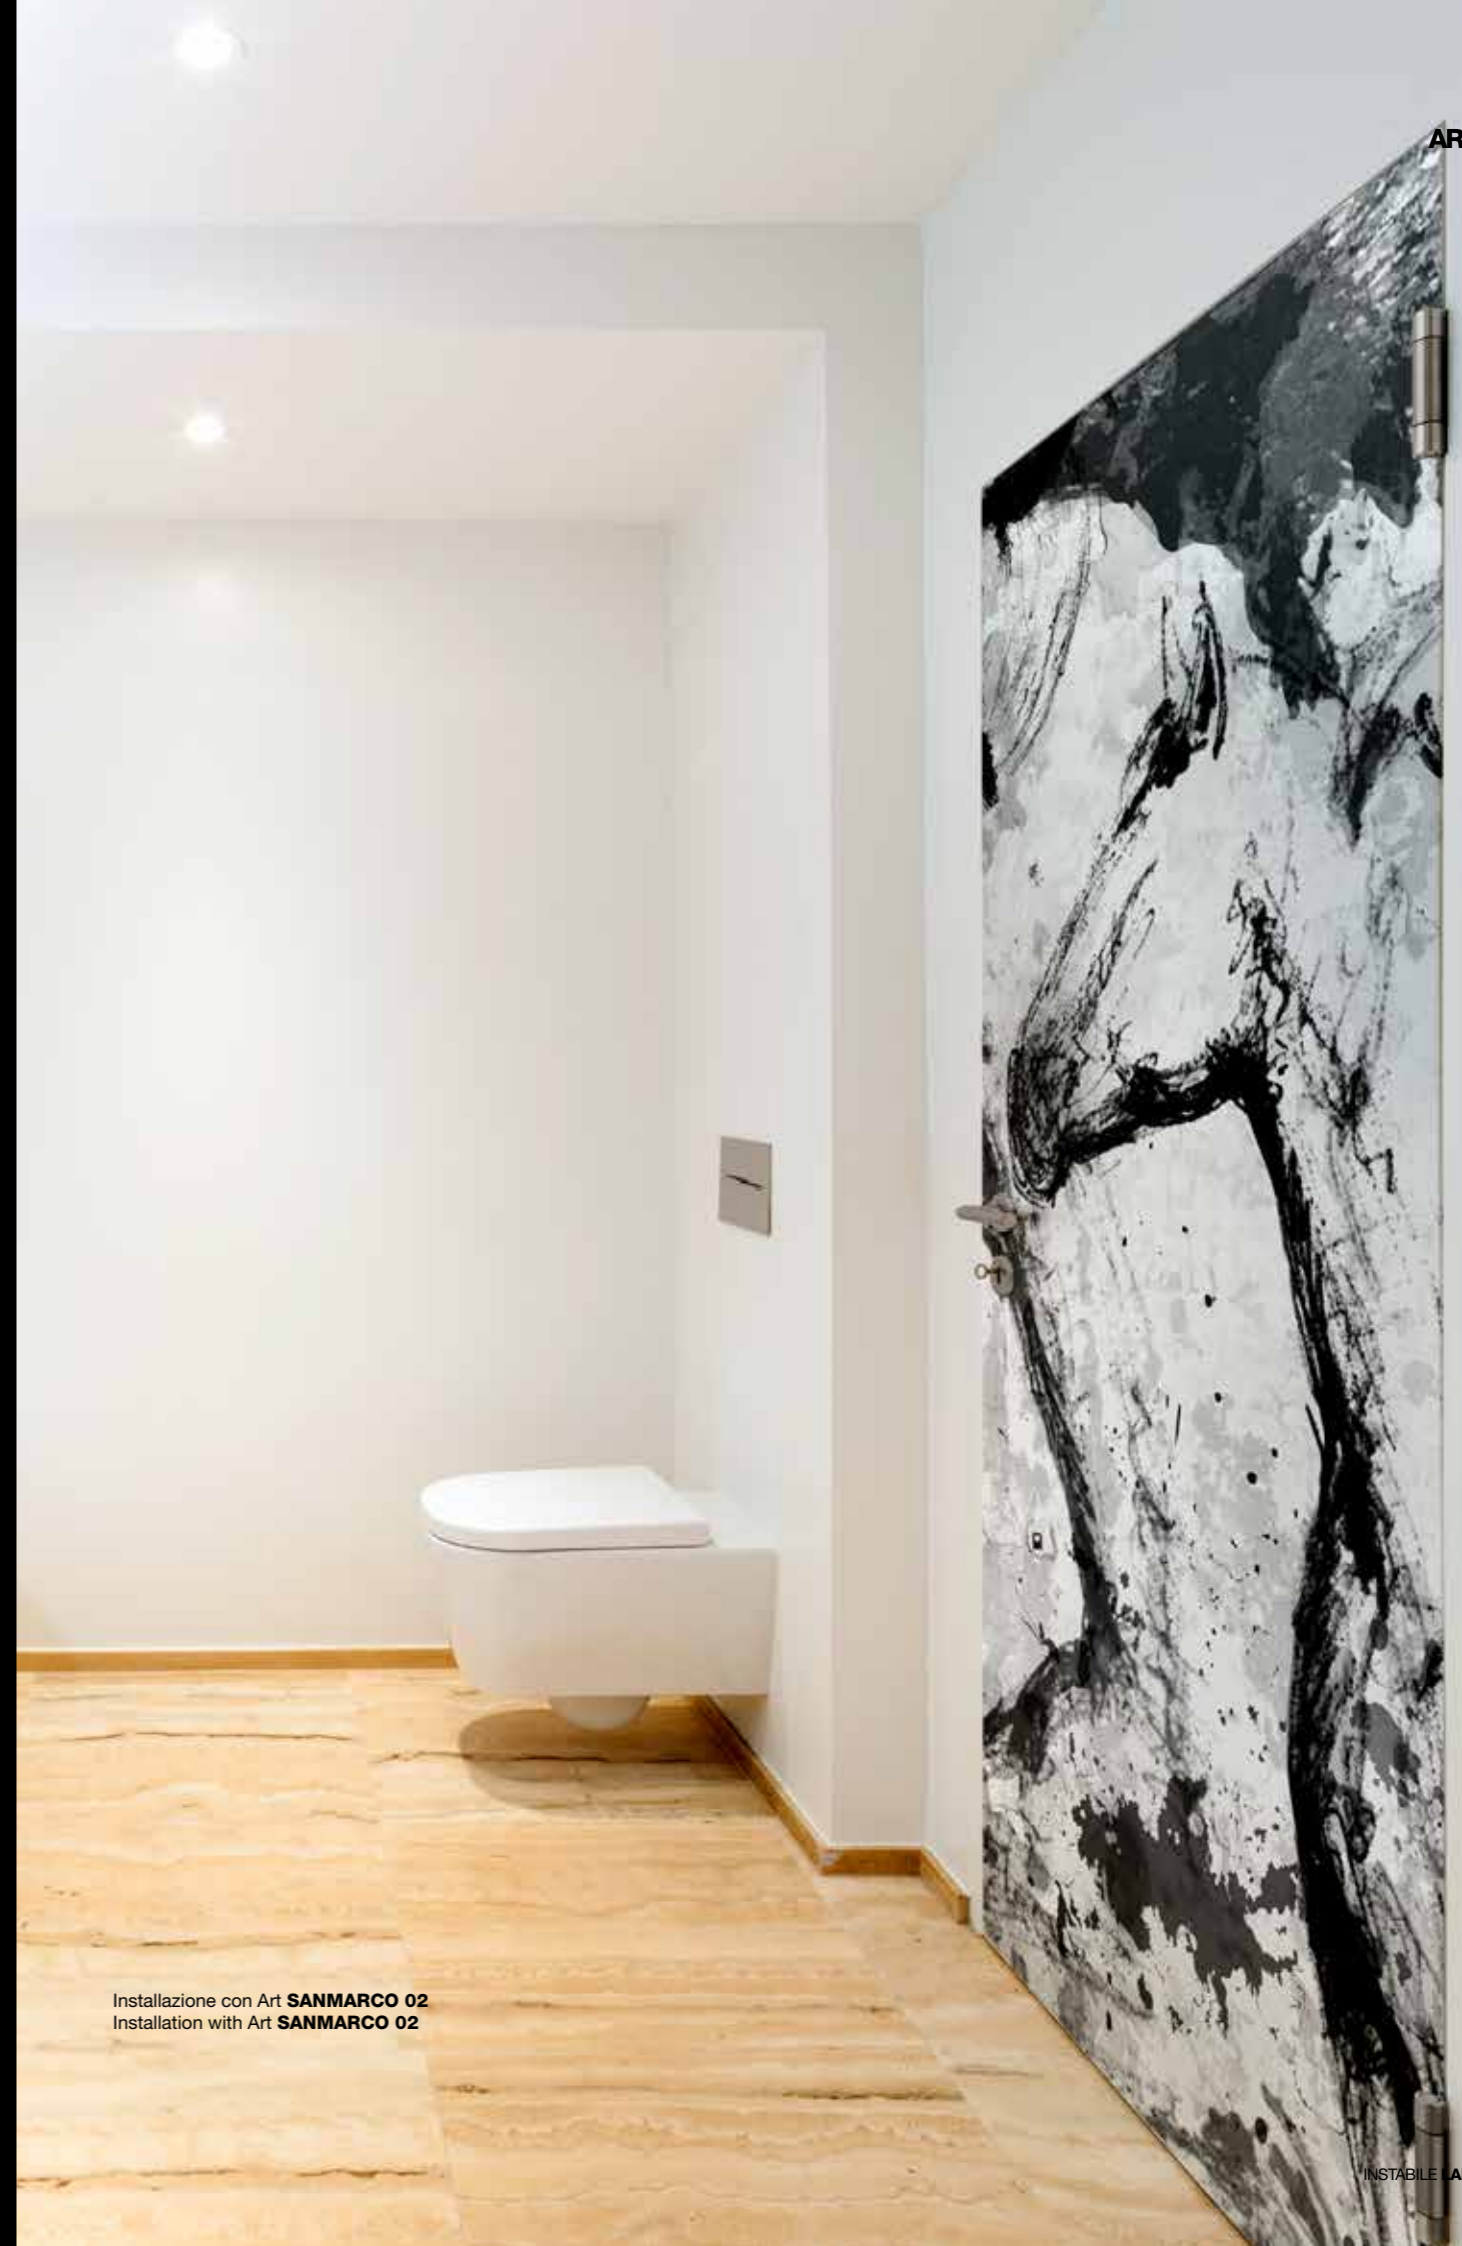

Installazione con Art **SANMARCO 02**
Installation with Art **SANMARCO 02**

KISS

Art KISS 01

Art KISS 02

Art KISS 03

Note tecniche / Technical notes
Dimensione massima realizzabile senza giunture verticali max 128 cm
Maximum size possible without vertical joints up to 128 cm