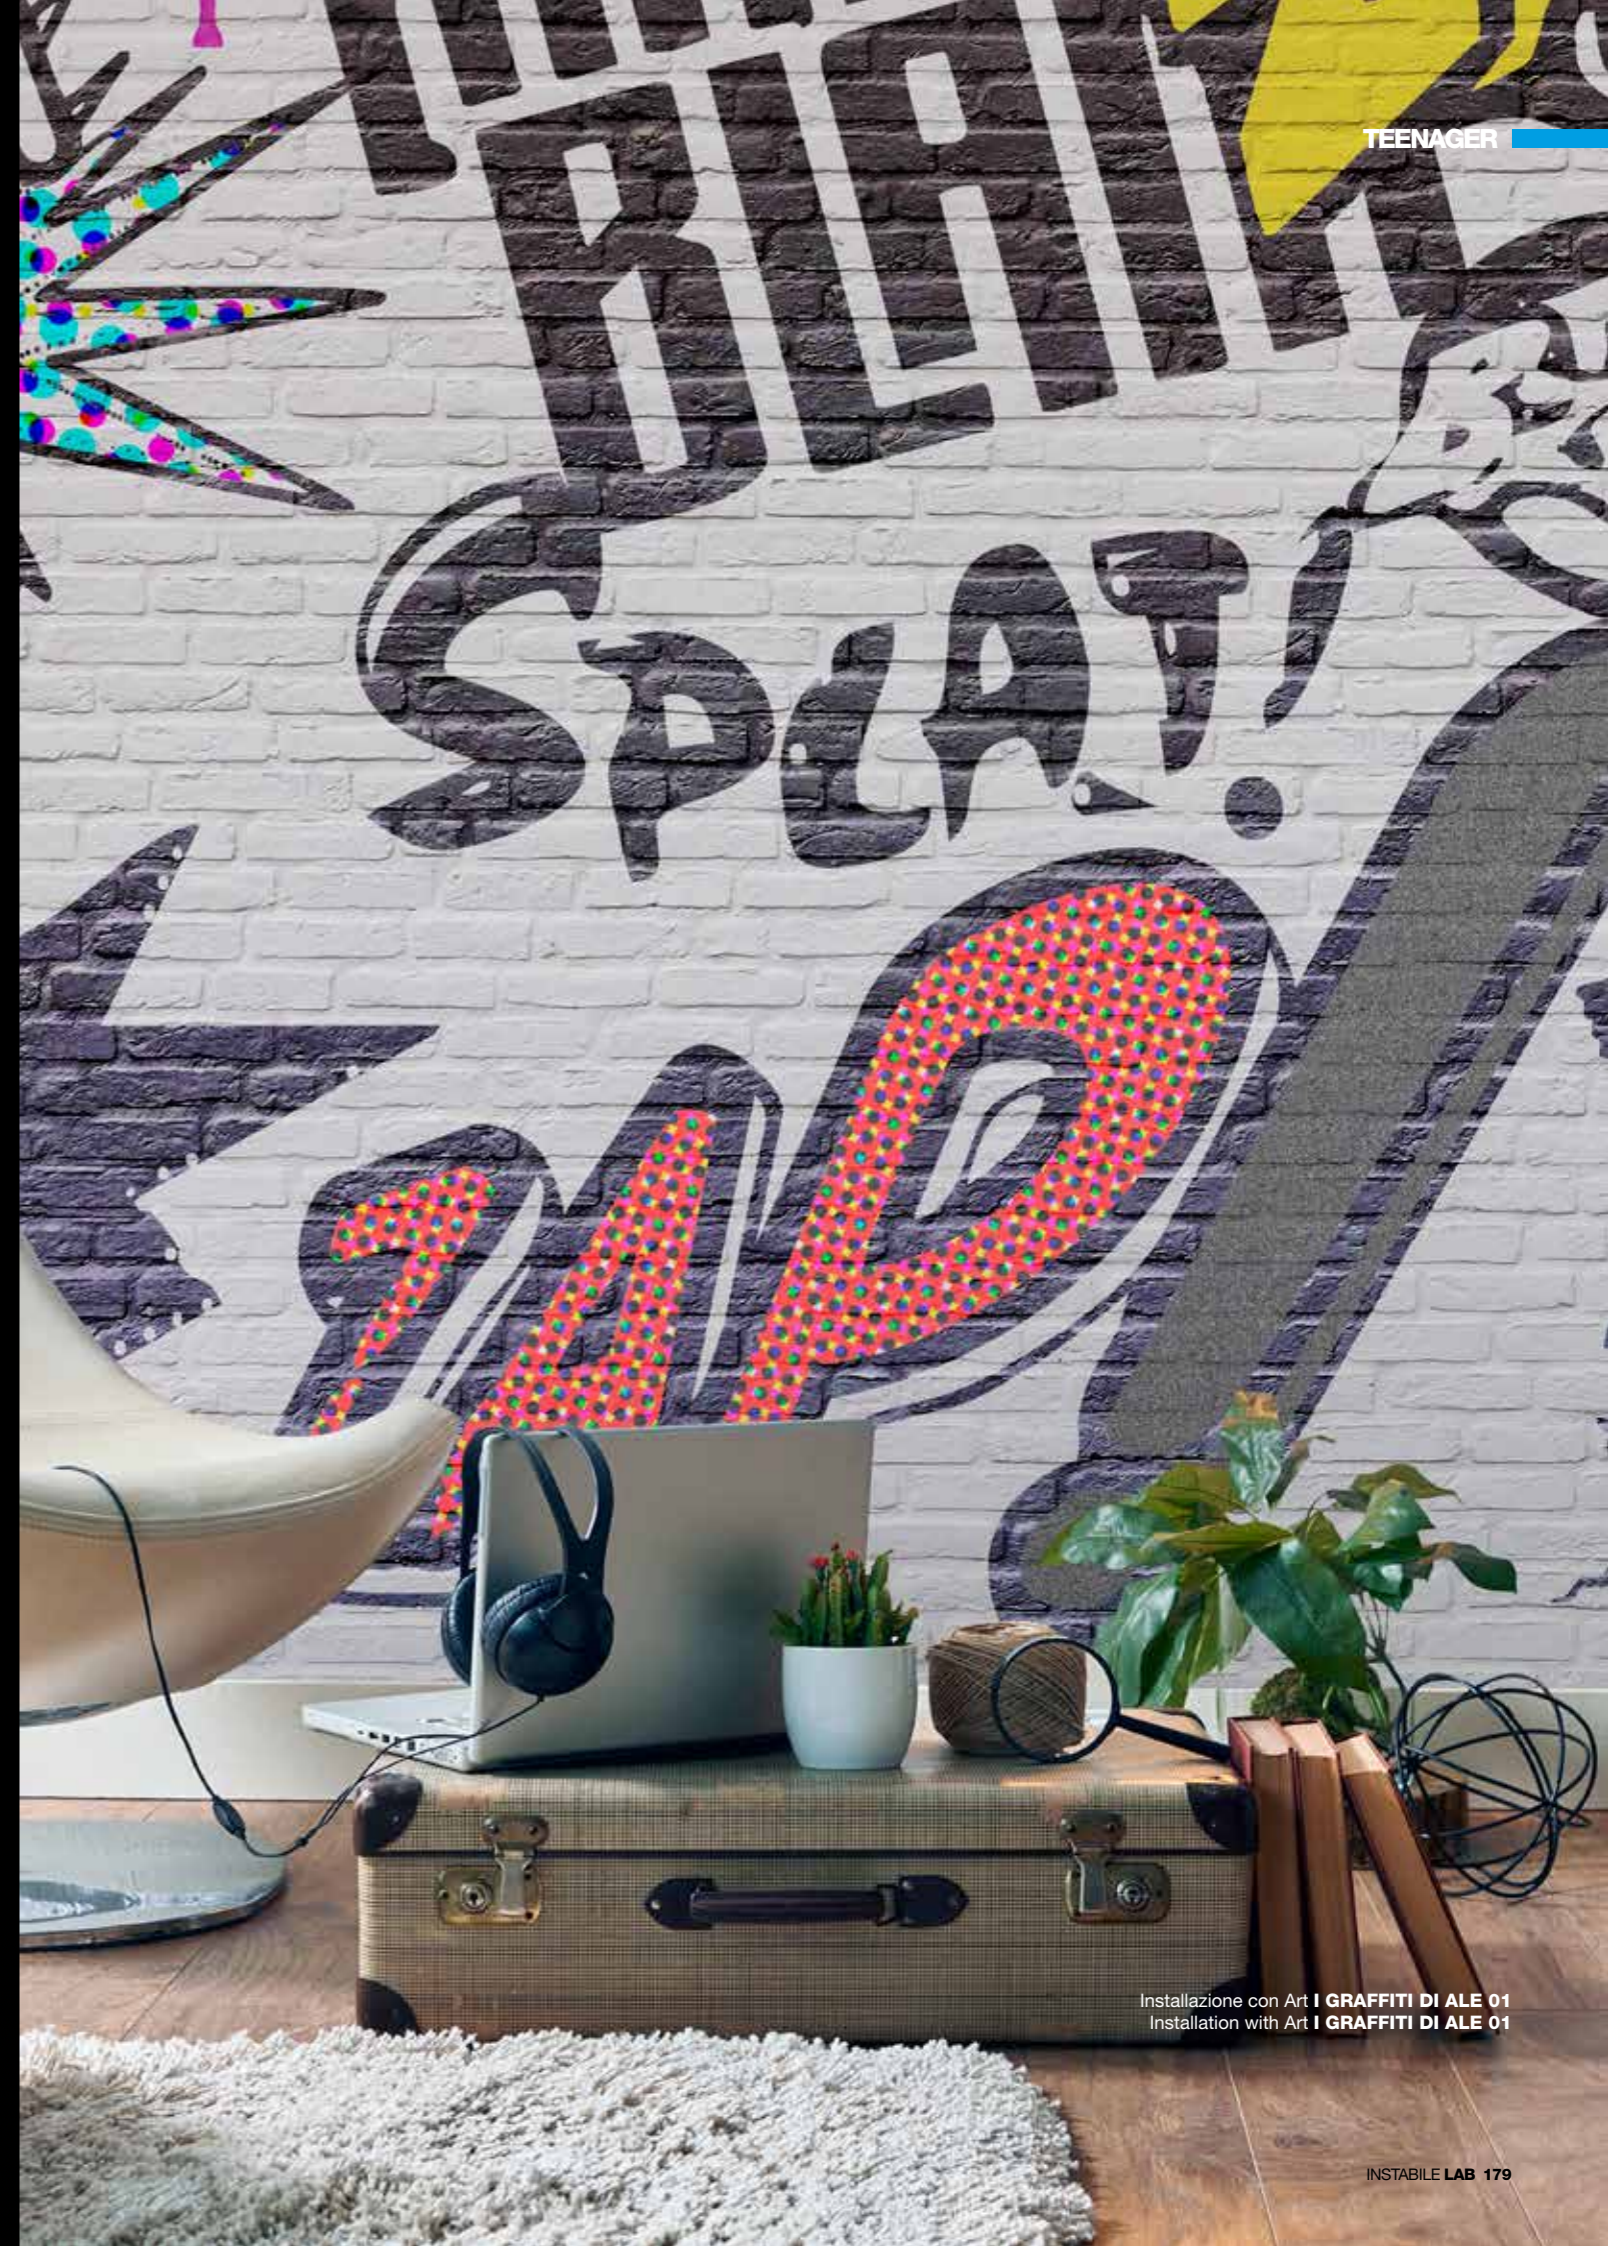

Installazione con Art. I GRAFFITI DI ALE 01
Installation with Art. I GRAFFITI DI ALE 01