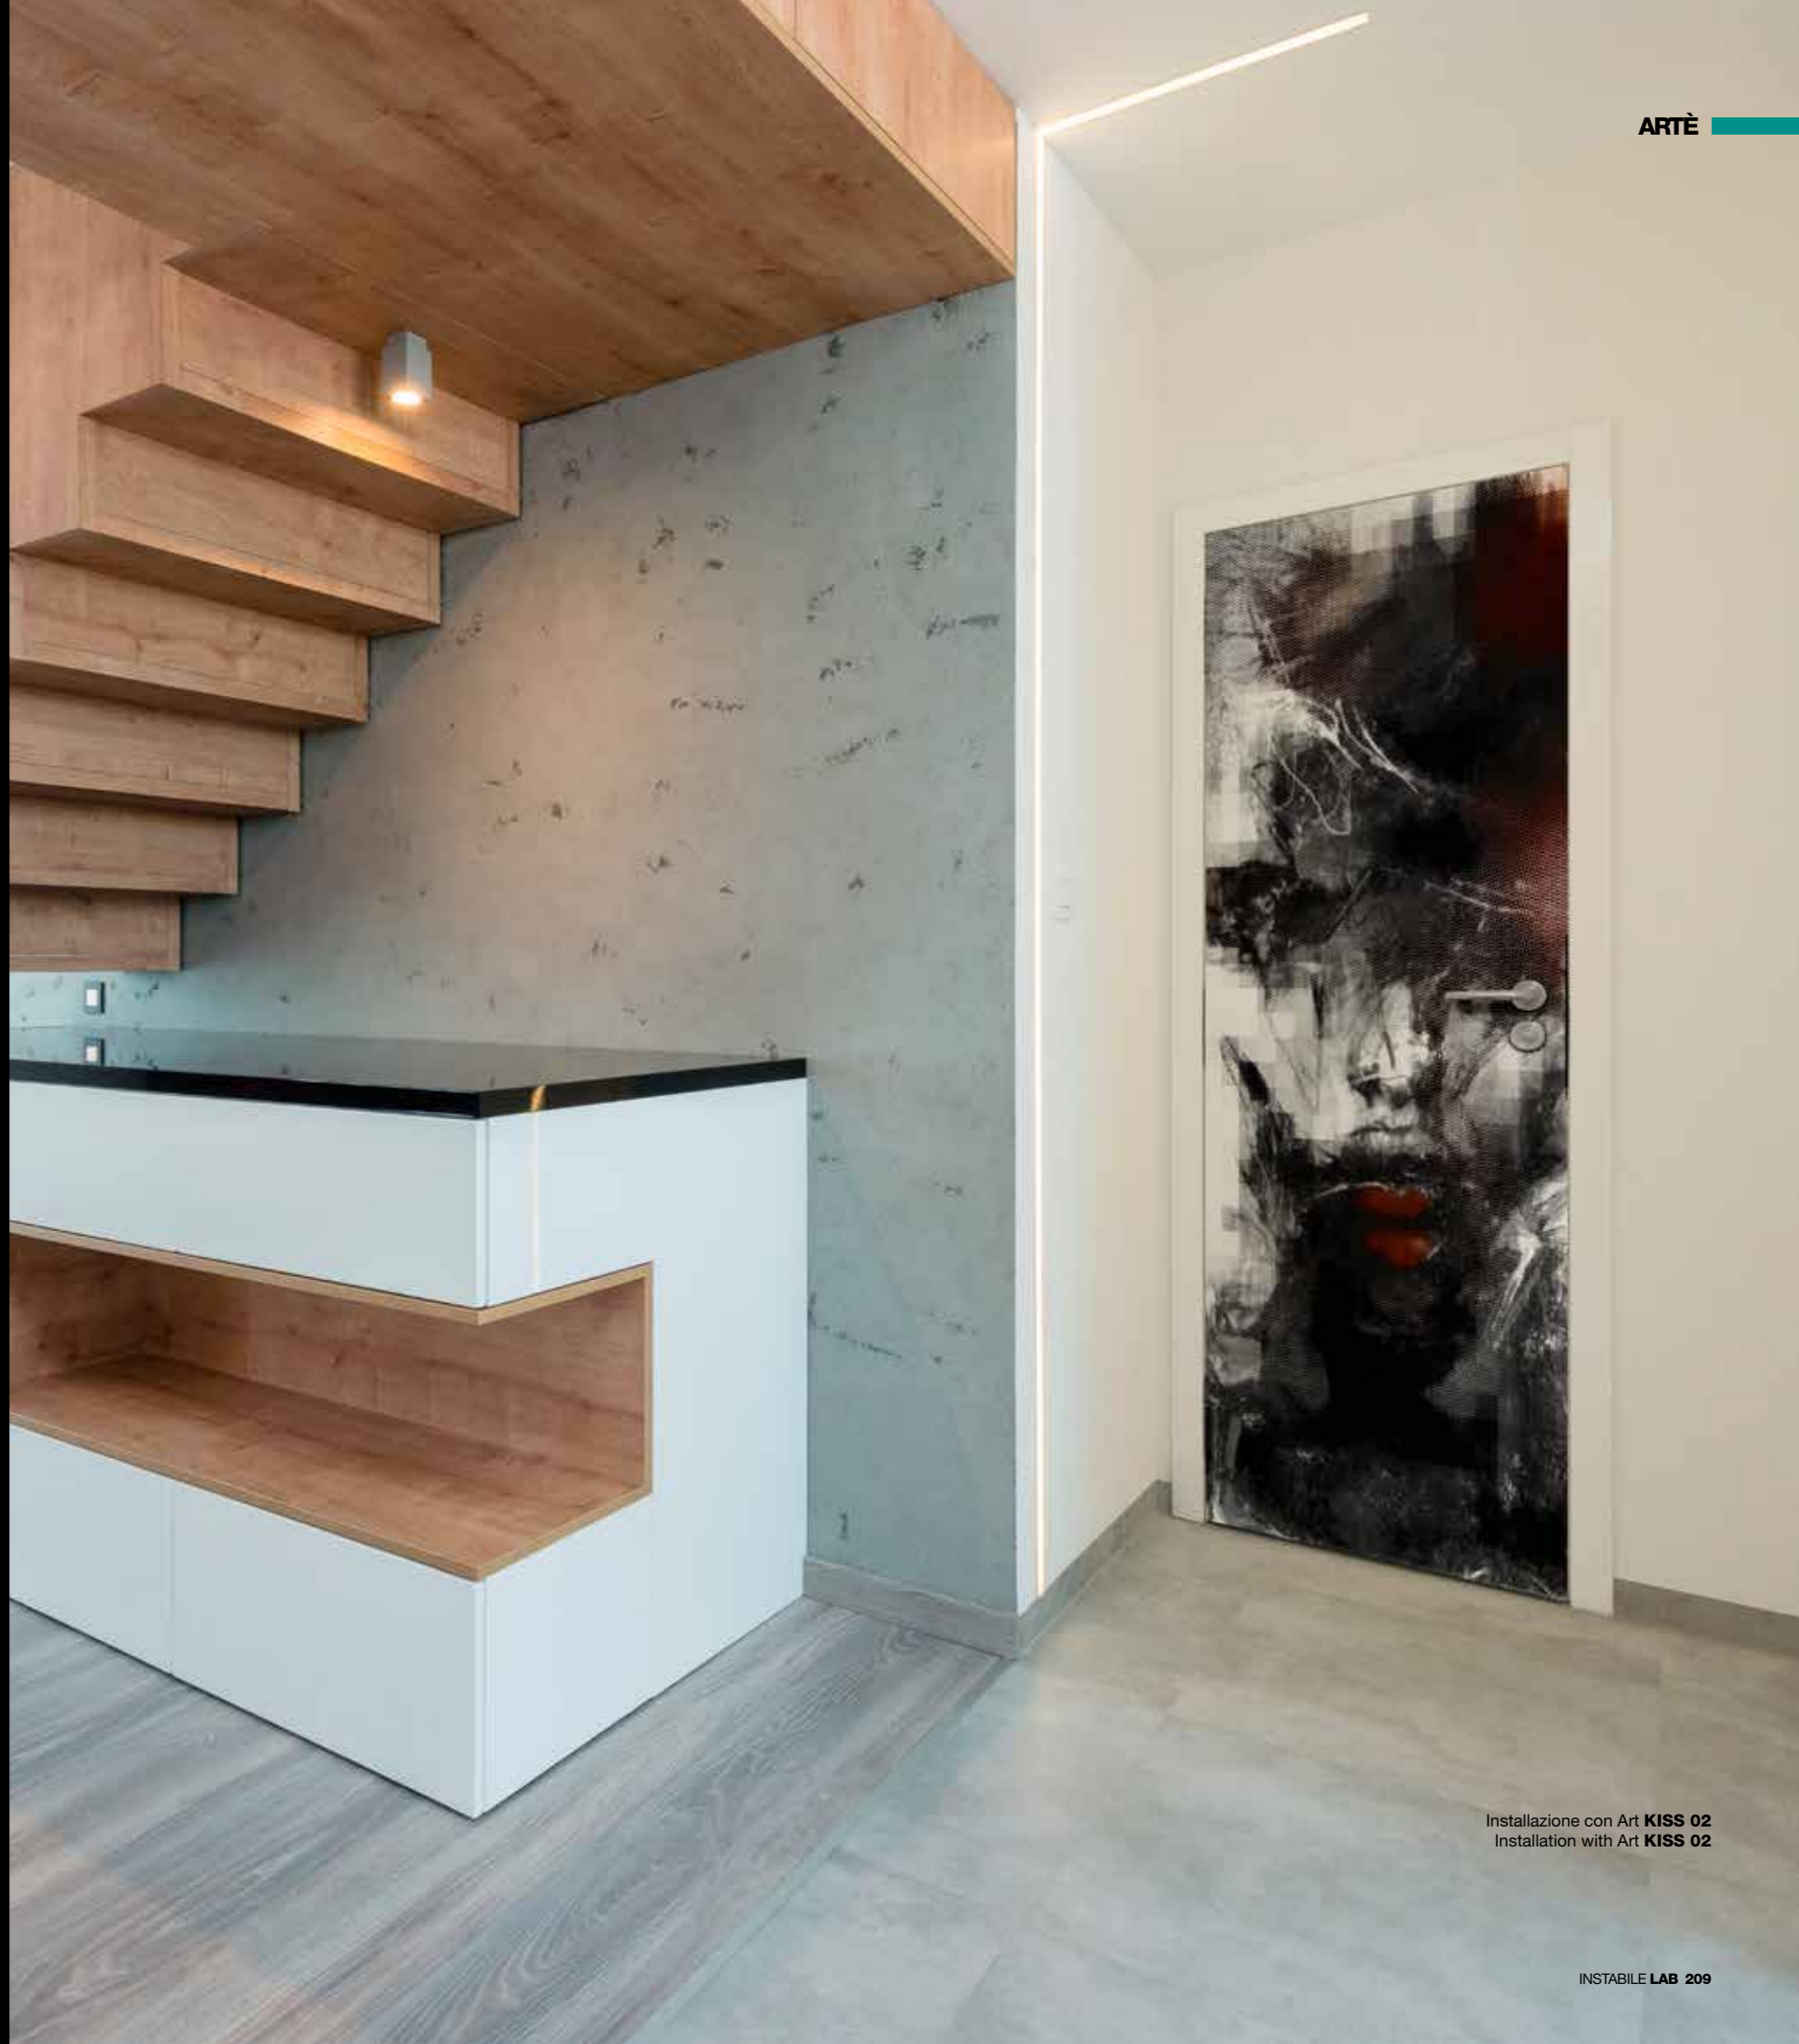

Installazione con Art **SANMARCO 02**
Installation with Art **SANMARCO 02**

KISS

Art KISS 01

Art KISS 02

Art KISS 03

Note tecniche / Technical notes
Dimensione massima realizzabile senza giunture verticali max 128 cm
Maximum size possible without vertical joints up to 128 cm