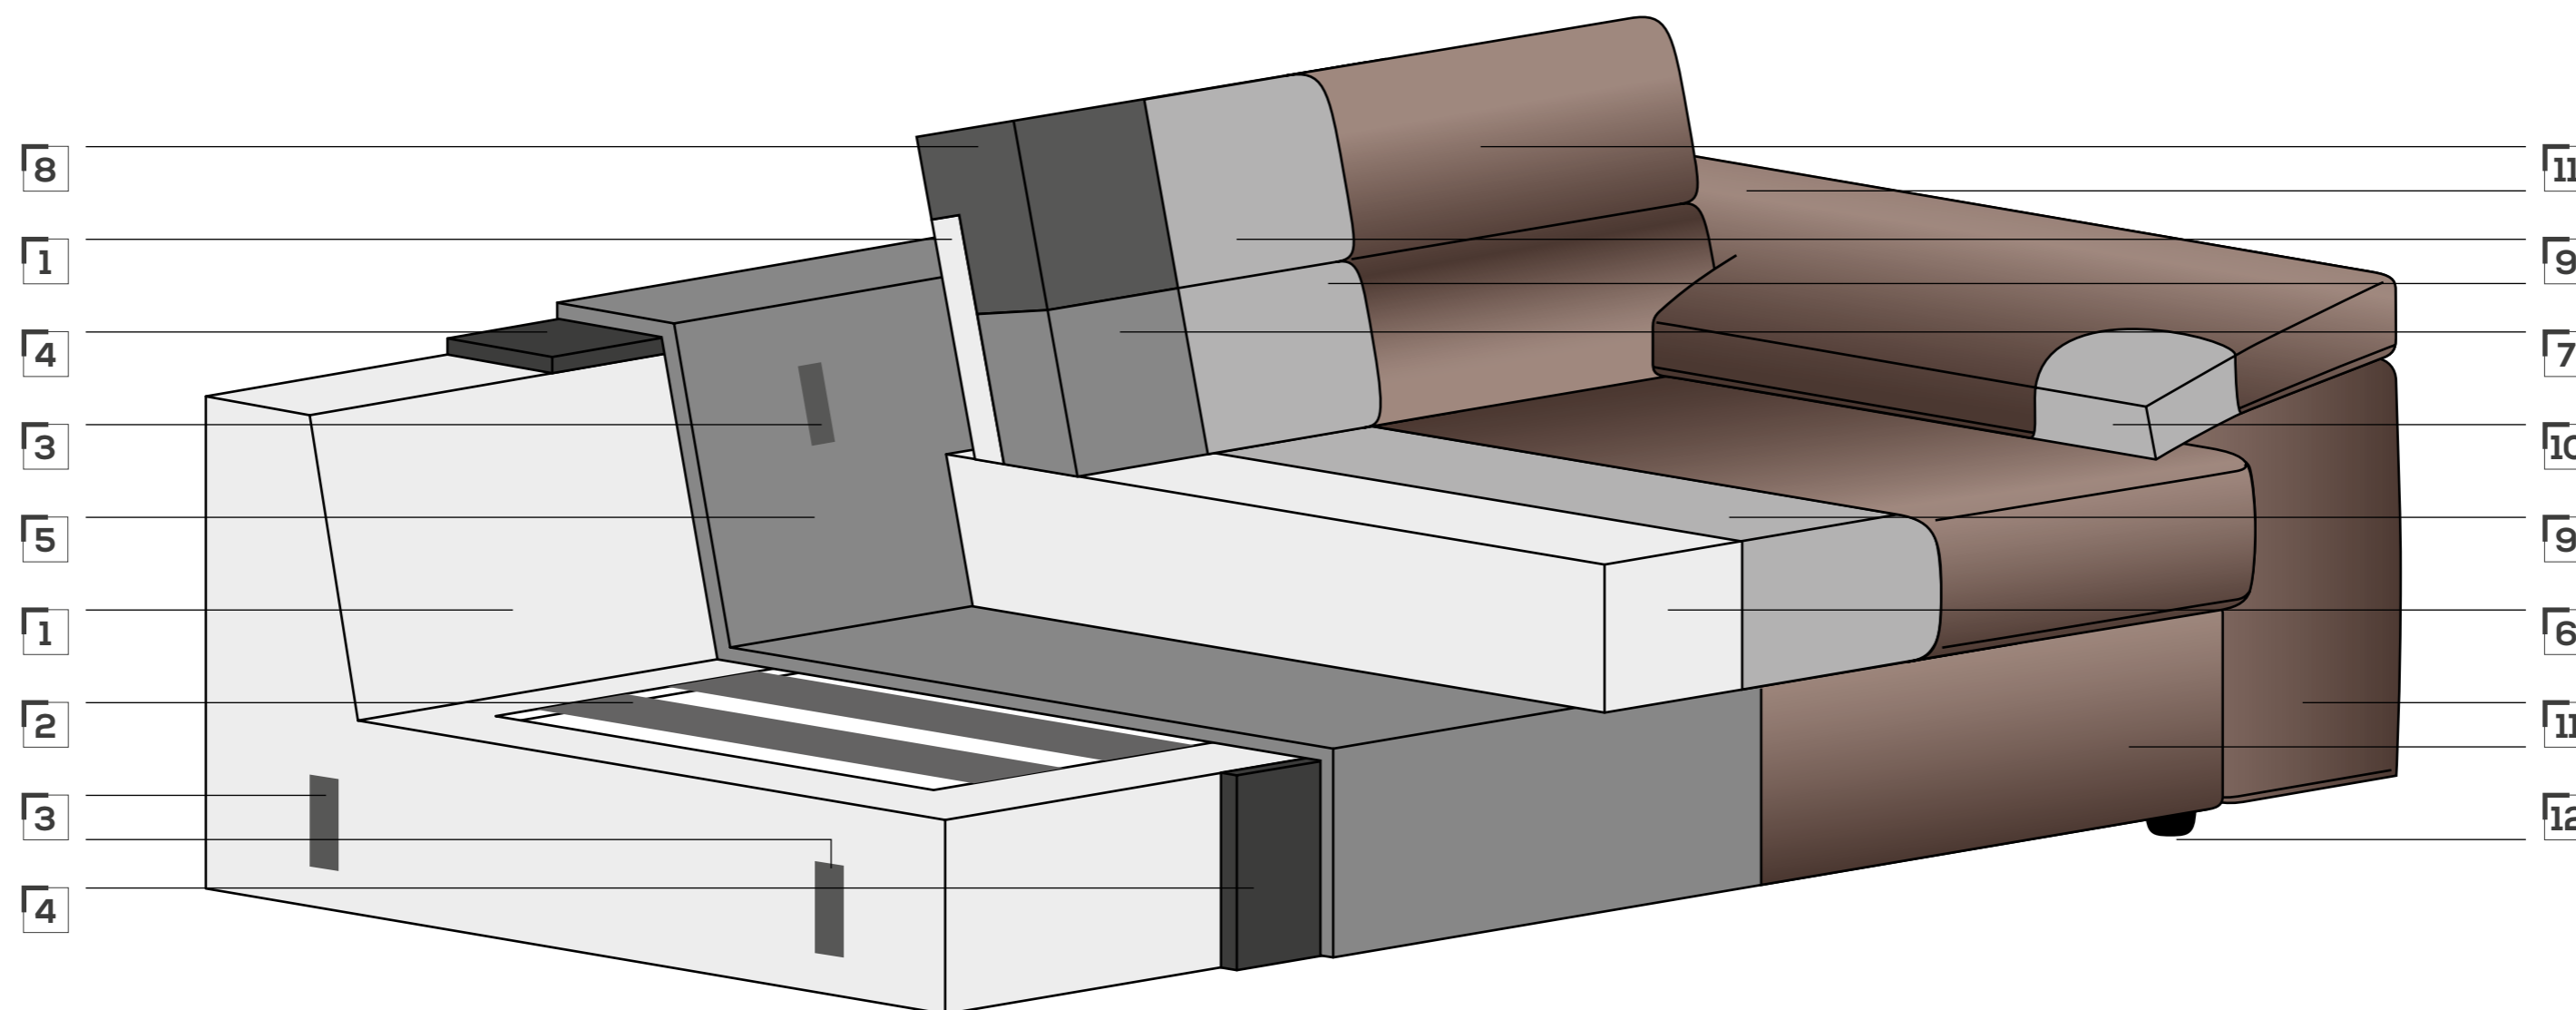

tecnicamente TOUCH

Meccanismo Relax Zero Wall
Disponibile nelle versioni manuale o elettrica
Versione elettrica disponibile con kit batteria al litio ricaricabile.

Versione Letto
Prevista negli elementi senza meccanismo Relax.

Sfoderabilità
Completamente sfoderabile nelle versioni TESSUTO, PELLE ed ECOPELLE.

Relax Zero Wall mechanism
Available in manual or electric versions.
Electric version available with rechargeable lithium battery kit.

Bed version
Available in elements not featuring Relax mechanism.

Removable covers
Fully removable covers in FABRIC, LEATHER and FAUX LEATHER versions.

- **1** Struttura in legno e agglomerato.
  Frame in wood and wood agglomerate.
- **2** Molleggio seduta nastri elastici in fibra propilenica e lattice da 80mm tesi meccanicamente.
  Seat sprung in mechanically-tensioned 80-mm propylene fibre and latex webbing.
- **3** Baionette per innesto braccioli e cuscini schienali.
  Bayonet-mounted armrests and back cushions.
- **4** Imbottitura in poliuretano espanso indeformabile D40.
  Filling in non-deforming D40 polyurethane foam.
- **5** Rivestimento in ovatta poliestere gr300.
  Covered in 300-gram polyester wadding.
- **6** Cuscino seduta in poliuretano espanso elastico indeformabile D35.
  Seat cushion in non-deforming D35 elastic polyurethane foam.
- **7** Cuscino lombare in poliuretano espanso indeformabile D21 morbido.
  Lumbar cushion in non-deforming D21 soft polyurethane foam.

- **8** Cuscino schienale in poliuretano espanso indeformabile D18.
  Back cushion in non-deforming D18 polyurethane foam.
- **9** Rivestimento in ovatta di poliestere gr400.
  Covered in 400-gram polyester wadding.
- **10** Cuscino bracciolo in poliuretano espanso indeformabile rivestito in ovatta di poliestere gr400.
  Armrest cushion in non-deforming polyurethane foam, covered in 400-gram polyester wadding.
- **11** Rivestimento in tessuto, pelle ed ecopelle.
  Covered in fabric, leather or faux leather.
- **12** Piedini in ABS effetto sospeso, STEEL in metallo o WOOD rovere moro con profilo tinta alluminio.
  Feet in suspended-effect ABS, metal STEEL or dark oak WOOD with aluminium colour profile.