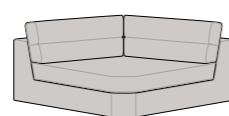

Penisola Angolare c/Pouff Dx-Sx
L 96 P 223 H 90

Angolo Goccia Dx-Sx
L 118 P 172 H 90

Penisola Angolare Goccia Dx-Sx
L 118 P 230 H 90

Angolo Retto
L 96 P 96 H 90

Angolo Aperto
L 118 P 118 H 90

Chaise Longue Dx-Sx
L 150 P 150 H 90

Chaise Longue Goccia Dx-Sx
L 150 P 158 H 90

Pouff
L 80 P 60 H 44

Meccanismo relax
manuale o elettrico aperto
P 153

letti / accessori TOUCH

Divano Letto
L 166 P 230 H 90

Divano Letto
L 186 P 230 H 90

Divano Letto
L 206 P 230 H 90