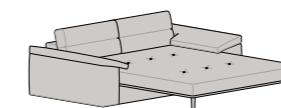

Penisola Angolare c/Pouff Dx-Sx
L 96 P 223 H 90

Angolo Goccia Dx-Sx
L 118 P 172 H 90

Penisola Angolare Goccia Dx-Sx
L 118 P 230 H 90

Angolo Retto
L 96 P 96 H 90

Angolo Aperto
L 118 P 118 H 90

Chaise Longue Dx-Sx
L 150 P 150 H 90

Chaise Longue Goccia Dx-Sx
L 150 P 158 H 90

Pouff
L 80 P 60 H 44

Meccanismo relax
manuale o elettrico aperto
P 153

letti / accessori TOUCH

Divano Letto
L 166 P 230 H 90

Divano Letto
L 186 P 230 H 90

Divano Letto
L 206 P 230 H 90