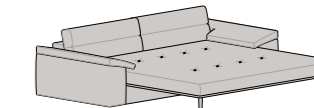

Penisola Angolare c/Pouff Dx-Sx
L 96 P 223 H 90

Angolo Goccia Dx-Sx
L 118 P 172 H 90

Penisola Angolare Goccia Dx-Sx
L 118 P 230 H 90

Angolo Retto
L 96 P 96 H 90

Angolo Aperto
L 118 P 118 H 90

Chaise Longue Dx-Sx
L 150 P 150 H 90

Chaise Longue Goccia Dx-Sx
L 150 P 158 H 90

Pouff
L 80 P 60 H 44

Meccanismo relax
manuale o elettrico aperto
P 153

letti / accessori TOUCH

Divano Letto
L 166 P 230 H 90

Divano Letto
L 186 P 230 H 90

Divano Letto
L 206 P 230 H 90