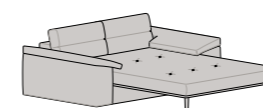

Penisola Angolare c/Pouff Dx-Sx
L 96 P 223 H 90

Angolo Goccia Dx-Sx
L 118 P 172 H 90

Penisola Angolare Goccia Dx-Sx
L 118 P 230 H 90

Angolo Retto
L 96 P 96 H 90

Angolo Aperto
L 118 P 118 H 90

Chaise Longue Dx-Sx
L 150 P 150 H 90

Chaise Longue Goccia Dx-Sx
L 150 P 158 H 90

Pouff
L 80 P 60 H 44

Meccanismo relax
manuale o elettrico aperto
P 153

letti / accessori TOUCH

Divano Letto
L 166 P 230 H 90

Divano Letto
L 186 P 230 H 90

Divano Letto
L 206 P 230 H 90