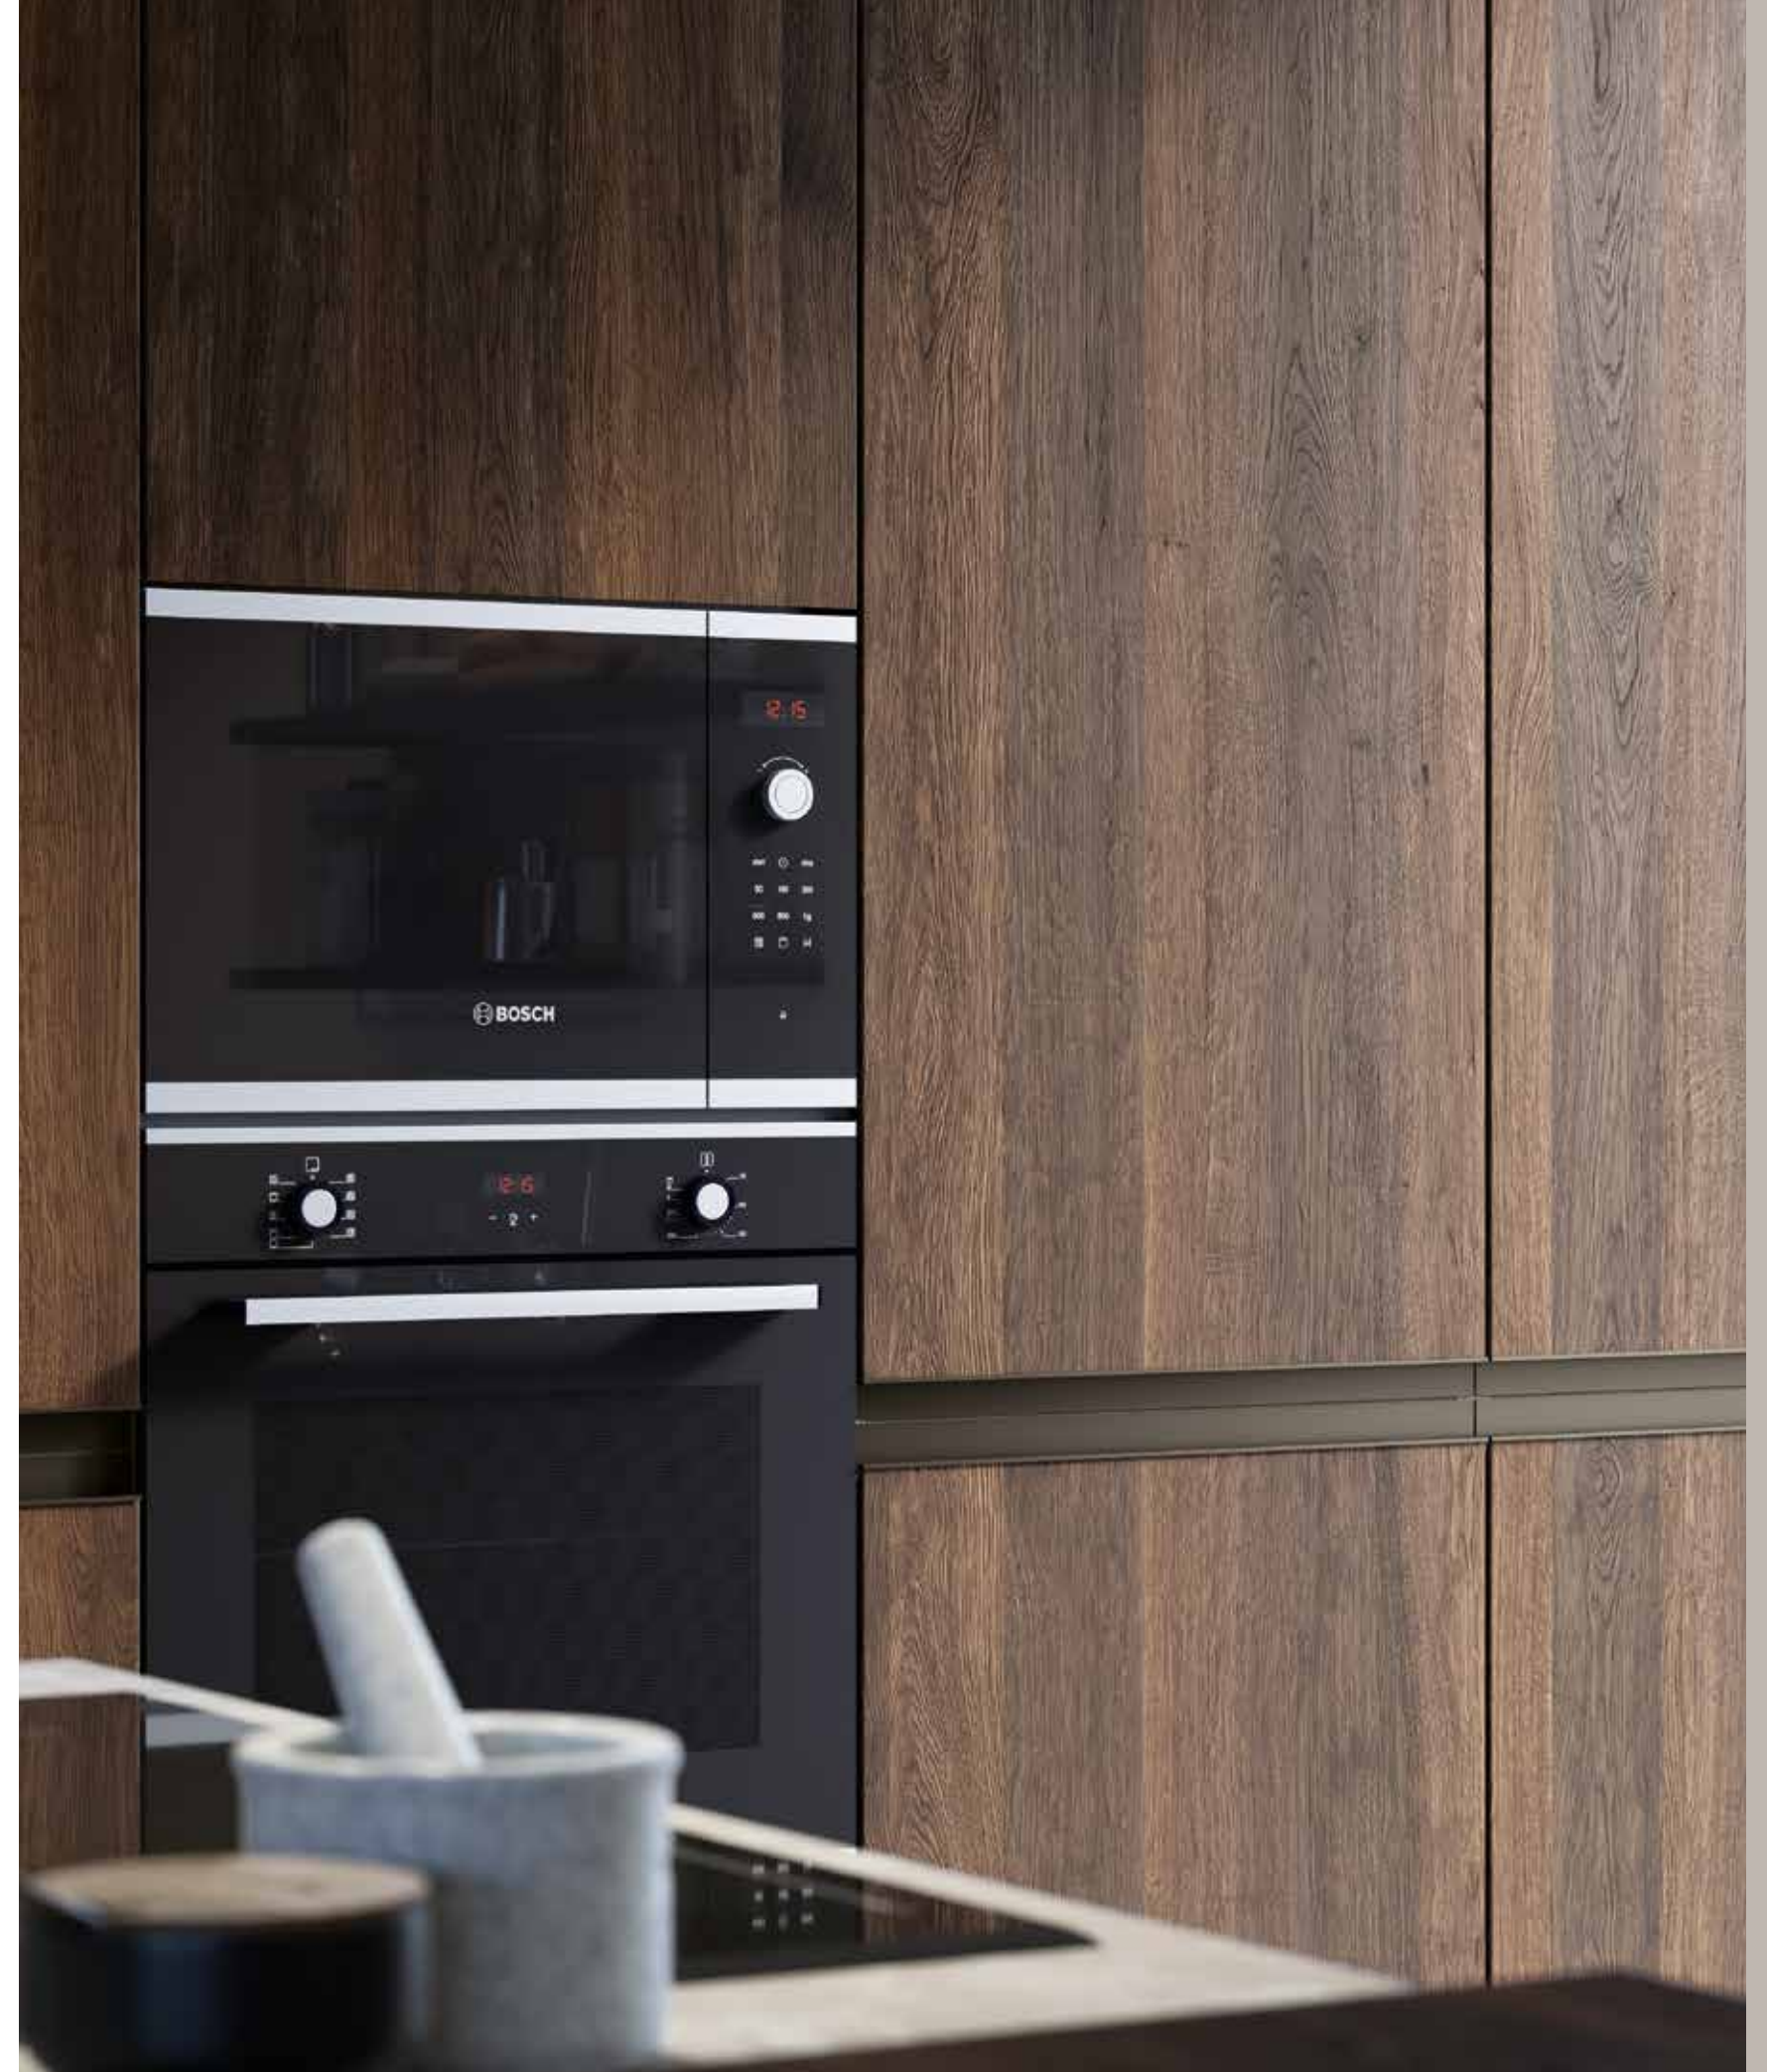

ZOE

Il piano snack elevato, unione tra basi a parete ed isola, contrasta con il silvermine usato per top ed anta.

The elevated snack top in rovere scott, link between the wall and island bases, contrasts with the silvermine used for countertop and door.