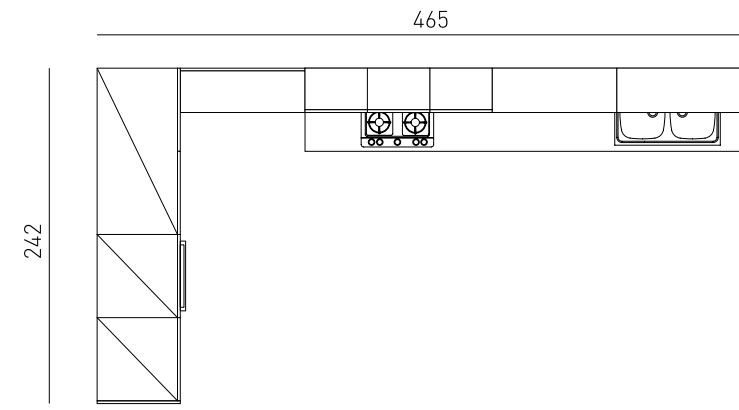

ZOE

Il dettaglio dell'anta con maniglia Zoe richiama l'effetto gola sempre più apprezzato, mentre il pensile scolapiatti in rovere stone contrasta delicatamente con il color grafite dei vani a giorno.

The detail of the door with Zoe handle recalls the increasingly appreciated grip profile effect, while the dish drainer wall unit in rovere stone gently contrasts with the grafite color of the storage units.