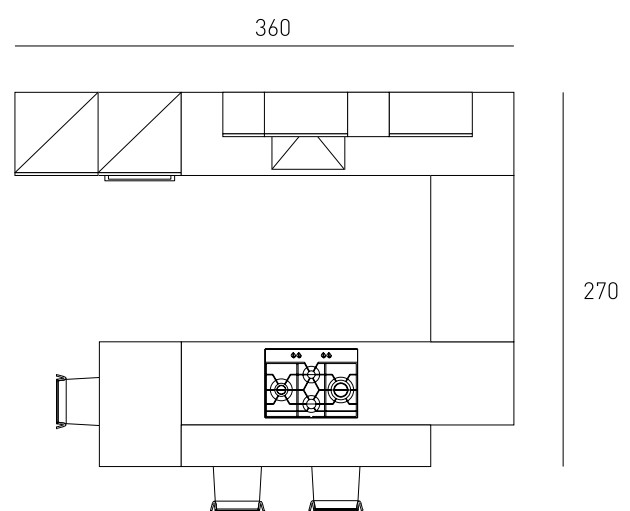

All'effetto monolite della penisola creato da top, schienale e fianco in finitura grigio climb si incastra il piano snack in ossido dark con il supporto nella medesima finitura.

To the monolith effect of the peninsula created by top, back and side in grigio climb finish, the snack counter in ossido dark is inserted with the support in the same finish