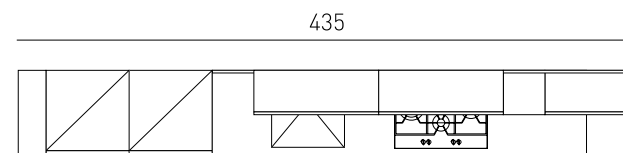

Lo schema ritmico dei pensili viene interrotto dal dettaglio del telaio con vetro fumè nero. Il fianco colonna con elemento a giorno propone un'unione tra cucina e living.

The rhythmic scheme of the wall units is interrupted by the detail of the frame with black fumè glass. The side column with open element offers a union between kitchen and living area.