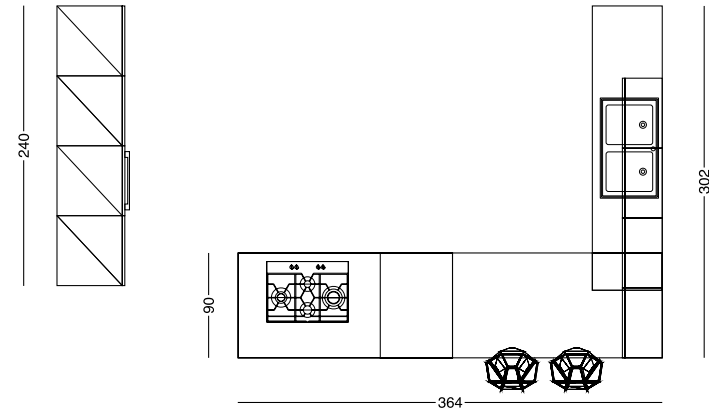

ZOE

Il piano snack elevato, unione tra basi a parete ed isola, contrasta con il silvermine usato per top ed anta.

The elevated snack top in rovere scott, link between the wall and island bases, contrasts with the silvermine used for countertop and door.