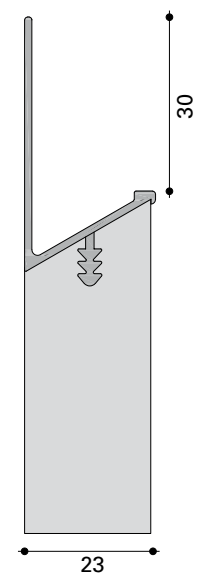

ANTA ZOE / Zoe door

Frontale spessore 22 mm in particelle di legno o MDF rivestito in melaminico con bordo dritto e presa maniglia integrata in metallo finitura piombo (riducibile in altezza).

ATTENZIONE: la maniglia Zoe è disponibile solo in posizione orizzontale. Il modello Zoe non è compatibile con ante con cerniere a 180°.

22 mm thick front panel in wood particleboard or MDF faced with melamine with a straight edge and integrated handle in lead finish metal (can be reduced in height).

ATTENTION: the Zoe handle is only available in a horizontal position. The Zoe model is not compatible with doors with 180° hinges.

Sezione anta
Door section