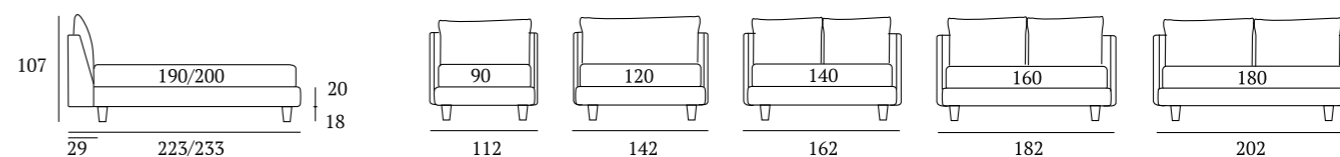

Fun Double Lift

DI SERIE:
Piede in legno **Conic** h cm 18, colore wengè

OPTIONAL:
Piedi in legno **Conic, Log** h cm 18, colori bianco, naturale, wengè
Piedi in metallo **Glam, Peak, Lux, Max** h cm 18,
finiture cromo, bianco, manganese

AS STANDARD:
Conic wooden foot H 18 cm, colour: wenge

OPTIONALS:
Conic, Log wooden feet H 18 cm, colours: white, natural, wenge
Glam, Peak, Lux, Max metal feet H 18 cm,
finishes: chrome, white, manganese