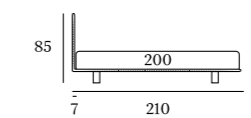

BRILLANT

/Letto Autoportante
Piede Jiff in plexiglass
Materasso e guanciali della linea Bside
Completo lenzuola colore 163

*/Free-standing bed
Jiff feet in plexiglass
Bside mattress and pillows
Bedding set, colour 163*