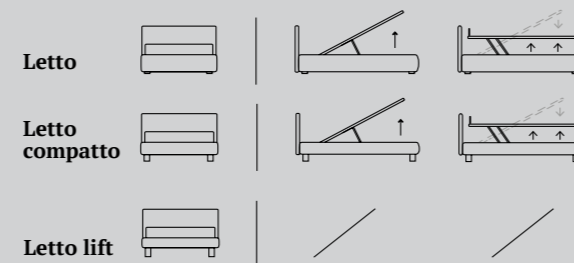

Point: un letto disegnato dai bottoni

Point: a bed characterised by a distinctive button design

Per trasformare Point basta una semplice intuizione: giocare con i bottoni colorati.
La sua rigorosa geometria trova una piacevole sintonia con il piede in metallo Lux, disponibile in tre finiture (bianco, cromo e manganese).

*All it takes to transform the Point collection is just a little bit of inspiration, playing with coloured buttons.
Its precise geometry strikes a pleasant harmony with the metal Lux foot, available in three finishes (white, chrome and manganese).*

POINT

/Letto Lift
Piede Lux in metallo finitura manganese
Materasso e guanciali della linea Bside
Completo lenzuola colore 279
Due cuscini decoro cm 60x30
Telo arredo

*/Lift bed
Lux feet in manganese finished metal
Bside mattress and pillows
Bedding set, colour 279
Two decorative cushions 60x30 cm
Coverlet*