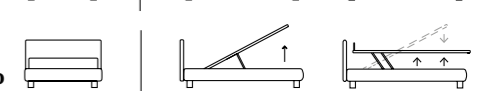

Letto compatto