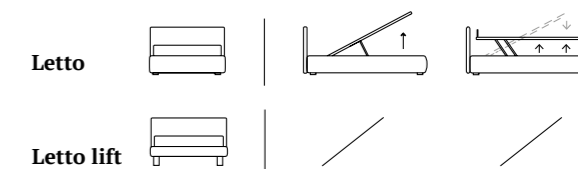

ESSENTIAL

/Letto
Piede Cubic in legno colore bianco
Materasso e guanciali della linea Bside
Completo lenzuola colore 09

/Bed
Cubic feet in wood, white
Bside mattress and pillows
Bedding set, colour 09

Bed **ESSENTIAL**

**Forma unica
infinite possibilità**

Unique form with infinite possibilities

Giochi di colore per Essential
diventano lo specchio della propria
identità.

*For the Essential collection,
colour games become the mirror of
its identity.*

ESSENTIAL

/Letto
Materasso e guanciali della linea Bside
Completo lenzuola cotone colore 192

/Bed
Bside mattress and pillows
Bedding set, cotton, colour 192