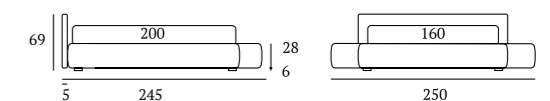

SPECIAL

/Letto
Materasso e guanciali della linea Bside
Completo lenzuola colore 01 e colore 138
Cuscino decoro cm 40x40

/Bed
Bside mattress and pillows
Bedding set, colour 01 and colour 138
Decorative cushion 40x40 cm

Bed SPECIAL - NATURAL

NATURAL

/Letto
Materasso e guanciali della linea Bside
Completo lenzuola colore 276

/Bed
Bside mattress and pillows
Bedding set, colour 276