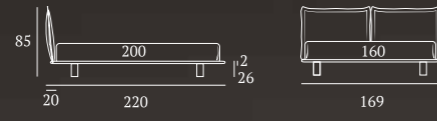

*/Free-standing bed
jiff feet in plexiglass
Bside mattress and pillows
Bedding set, colour 192*

Letto
auto-
portante

Bed CLEVER

DEEP

/Letto piano ortopedico
Materasso e guanciali della linea Bside
Completo lenzuola colore 278

*/Orthopaedic top bed
Bside mattress and pillows
Bedding set, colour 278*

Letto
piano
ortopedico

Bed DEEP - STYLISH

STYLISH

/Letto piano ortopedico
Materasso e guanciali della linea Bside
Completo lenzuola colore 192