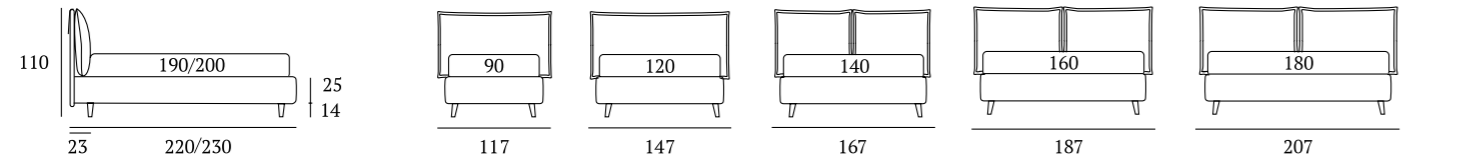

Wisp Compatto

DI SERIE:
Piede in legno **Log** h cm 14, colore wengè

AS STANDARD:
Log wooden foot H 14 cm, colour: wenge

OPTIONAL:
Piedi in legno **Log, Classic** h cm 14, colori bianco, naturale, wengè
Piedi in metallo **Fine, Glam, Peak, Max** h cm 14, finiture cromo, bianco, manganese

OPTIONALS:
Log, Classic wooden feet H 14 cm, colours: white, natural, wenge
Fine, Glam, Peak, Max metal feet H 14 cm, finishes: chrome, white, manganese