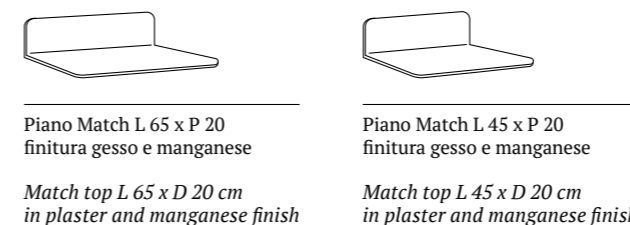

Pannello Match sp. 7 cm

PIEDI IN LEGNO

Piede Cubic
H cm 6 -10-14-18,
colori wengè, naturale,
bianco, grigio

*Cubic foot
H 6-10-14-18 cm,
colours: wenge, natural,
white, grey*

Piede Circle H cm 6 -10,
colori wengè, naturale,
bianco