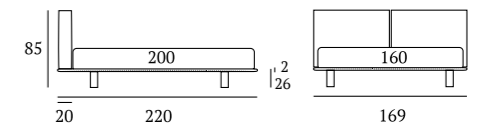

DEEP

/Letto piano ortopedico
Materasso e guanciali della linea Bside
Completo lenzuola colore 278

*/Orthopaedic top bed
Bside mattress and pillows
Bedding set, colour 278*

Letto
piano
ortopedico

Bed DEEP - STYLISH

STYLISH

/Letto piano ortopedico
Materasso e guanciali della linea Bside
Completo lenzuola colore 192

*/Orthopaedic top bed
Bside mattress and pillows
Bedding set, colour 192*

Letto
piano
ortopedico