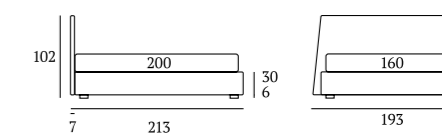

JS

/ Letto Autoportante
Piede Jiff in plexiglass
Materasso e guanciali della linea Bside
Completo lenzuola colore 37
Cuscino decoro cm 55x45,
un cuscino decoro cm 55x45 con ricamo JS,
un cuscino decoro cm 60x30 con ricamo JZ e
un cuscino decoro cm 40x40
Telo arredo

/Free-standing bed
jiff feet in plexiglass
Bside mattress and pillows
Bedding set, colour 37
Decorative cushion 55x45 cm,
decorative cushion 55x45 cm with JS embroidery,
decorative cushion 60x30 cm with JZ embroidery and
decorative cushion 40x40 cm
Coverlet

Bed JS - J Collection

JS estetica forte e decisa

JS, for bold and determined aesthetics

JS

/Letto
Materasso e guanciali della linea Bside
Completo lenzuola colore 281
Due cuscini decoro cm 60x30 con ricamo JZ,
un cuscino decoro cm 55x45,
un cuscino cm 40x40 con ricamo JS e
un cuscino decoro cm 40x40
Teli arredo

/Bed
Bside mattress and pillows
Bedding set, colour 281
Two decorative cushions 60x30 cm with JZ embroidery,
decorative cushion 55x45 cm,
decorative cushion 40x40 cm with JS embroidery and
decorative cushion 40x40 cm
Coverlets