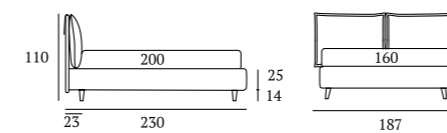

WISP

/Letto Compatto
Piede Peak in metallo finitura cromo
Materasso e guanciali della linea Bside
Completo lenzuola colore 280
Tre cuscini decoro cm 40x40
Plaid Linosa colore 04 e
Plaid Pantelleria colore 05

/Compact bed
Peak feet in chrome finished metal
Bside mattress and pillows
Bedding set, colour 280
Three decorative cushions 40x40 cm
Linosa blanket, colour 04 and
Pantelleria blanket, colour 05