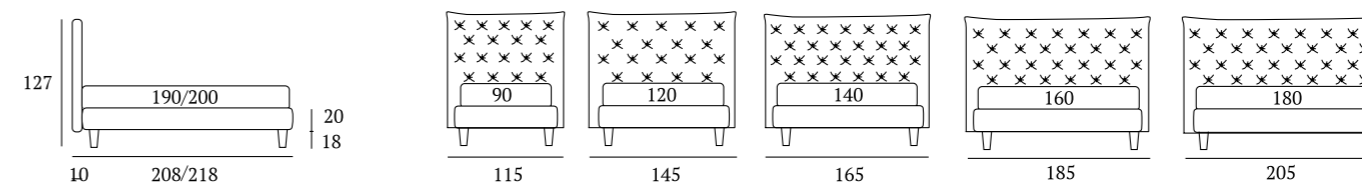

Tender Lift

DI SERIE:
Piede in legno **Conic** h cm 18, colore wengè

AS STANDARD:
Conic wooden foot H 18 cm, colour: wenge

OPTIONAL:
Piedi in legno **Conic**, **Classic** h cm 18, colori bianco, naturale, wengè
Piedi in metallo **Fine**, **Peak**, **Lux** h cm 18, finiture cromo, bianco, manganese

OPTIONALS:
Conic, **Classic** wooden feet H 18 cm, colours: white, natural, wenge
Fine, **Peak**, **Lux** metal feet H 18 cm, finishes: chrome, white, manganese