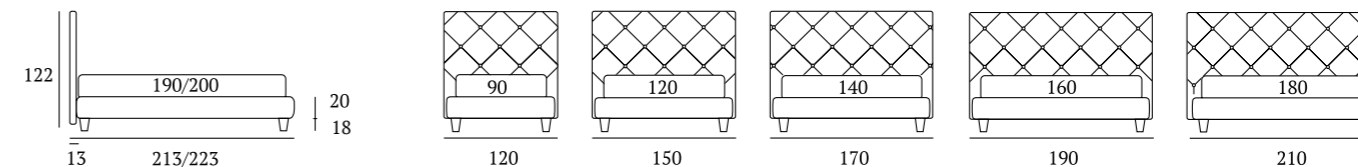

Diamond Lift

DI SERIE:
Piede in legno **Conic** h cm 18, colore wengè

AS STANDARD:
Conic wooden foot H 18 cm, colour: wenge

OPTIONAL:
Piedi in legno **Conic, Classic, Log** h cm 18, colori bianco, naturale, wengè
Piedi in metallo **Fine, Glam, Peak, Max** h cm 18, finiture cromo, bianco, manganese

OPTIONALS:
Conic, Classic, Log wooden feet H 18 cm, colours: white, natural, wenge
Fine, Glam, Peak, Max metal feet H 18 cm, finishes: chrome, white, manganese