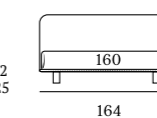

BRILLANT

/Letto Autoportante
Piede Jiff in plexiglass
Materasso e guanciali della linea Bside
Completo lenzuola colore 163

*/Free-standing bed
Jiff feet in plexiglass
Bside mattress and pillows
Bedding set, colour 163*