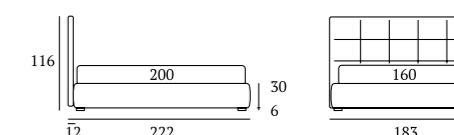

ESSENTIAL

/Letto
Piede Cubic in legno colore bianco
Materasso e guanciali della linea Bside
Completo lenzuola colore 09

/Bed
Cubic feet in wood, white
Bside mattress and pillows
Bedding set, colour 09

Bed **ESSENTIAL**

**Forma unica
infinite possibilità**

Unique form with infinite possibilities

Giochi di colore per Essential
diventano lo specchio della propria
identità.

*For the Essential collection,
colour games become the mirror of
its identity.*

ESSENTIAL

/Letto
Materasso e guanciali della linea Bside
Completo lenzuola cotone colore 192

/Bed
Bside mattress and pillows
Bedding set, cotton, colour 192