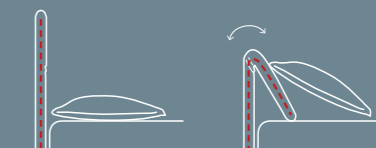

JUST - SHARP