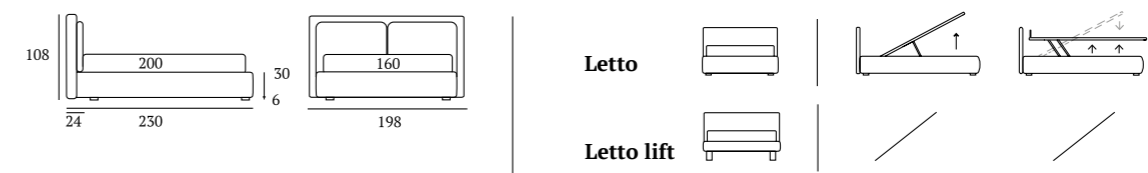

FLUX

/Letto con luci
Materasso e guanciali della linea Bside
Completo lenzuola colore 281
Cuscino decoro cm 40x40 con
finitura Line e bottone
Plaid Morfeo colore 4000
Telo arredo

/Bed with lights
Bside mattress and pillows
Bedding set, colour 281
Decorative cushion 40x40 cm
with Line finish and button
Morfeo blanket, colour 4000
Coverlet