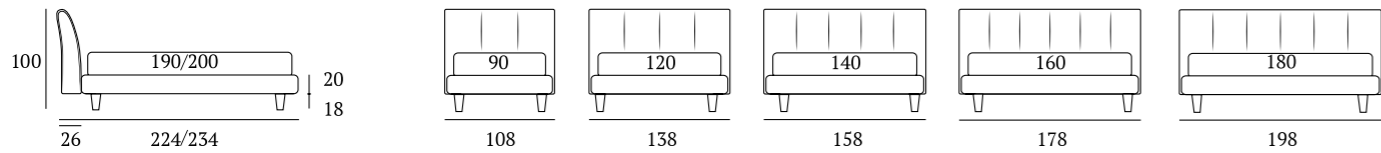

Premium Lift

DI SERIE:
Piede in legno **Conic** h cm 18, colore wengè

AS STANDARD:
Conic wooden foot H 18 cm, colour: wenge

OPTIONAL:
Piede in legno **Conic** h cm 18, colori bianco, naturale
Piedi in metallo **Glam, Fine, Peak, Lux** h cm 18, finiture cromo, bianco, manganese

OPTIONALS:
Conic wooden foot H 18 cm, colours: white, natural
Glam, Fine, Peak, Lux metal feet H 18 cm, finishes: chrome, white, manganese