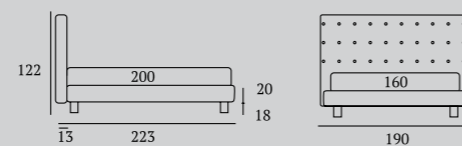

Point: un letto disegnato dai bottoni

Point: a bed characterised by a distinctive button design

Per trasformare Point basta una semplice intuizione: giocare con i bottoni colorati.
La sua rigorosa geometria trova una piacevole sintonia con il piede in metallo Lux, disponibile in tre finiture (bianco, cromo e manganese).

*All it takes to transform the Point collection is just a little bit of inspiration, playing with coloured buttons.
Its precise geometry strikes a pleasant harmony with the metal Lux foot, available in three finishes (white, chrome and manganese).*

POINT

/Letto Lift
Piede Lux in metallo finitura manganese
Materasso e guanciali della linea Bside
Completo lenzuola colore 279
Due cuscini decoro cm 60x30
Telo arredo

*/Lift bed
Lux feet in manganese finished metal
Bside mattress and pillows
Bedding set, colour 279
Two decorative cushions 60x30 cm
Coverlet*