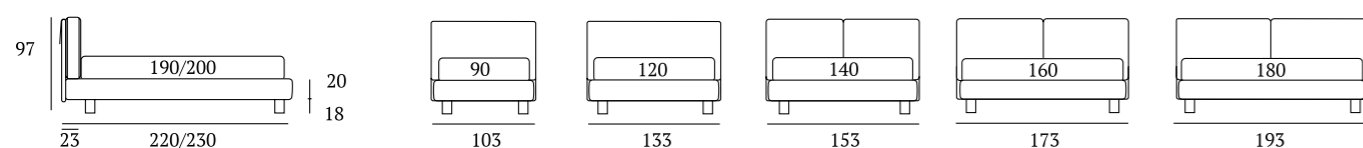

Form Lift

DI SERIE:
Piede in legno **Cubic** h cm 18, colore wengè

OPTIONAL:
Piede in legno **Cubic** h cm 18, colori bianco, naturale, grigio
Piedi in metallo **Fine, Glam, Lux, Peak, Max** h cm 18,
finiture cromo, bianco, manganese

AS STANDARD:
Cubic wooden foot H 18 cm, colour: wenge

OPTIONALS:
Cubic wooden foot H 18 cm, colours: white, natural, grey
Fine, Glam, Lux, Peak, Max metal feet H 18 cm,
finishes: chrome, white, manganese