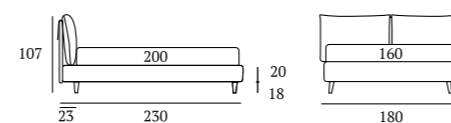

ARTY

/Letto Lift
 Materasso e guanciali della linea Bside
 Completo lenzuola colore 165
 Due cuscini decoro cm 60x30,
 cuscino decoro cm 40x40
 Plaid Pantelleria colore 10

/Lift bed
 Bside mattress and pillows
 Bedding set, colour 165
 Two decorative cushions 60x30 cm,
 decorative cushion 40x40 cm
 Pantelleria blanket, colour 10