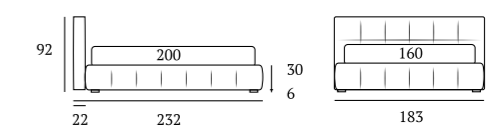

SQUARE

/Letto
Materasso e guanciali della linea Bside
Completo lenzuola colore 30
Plaid Morfeo colore 4000

/Bed
Bside mattress and pillows
Bedding set, colour 30
Morfeo blanket, colour 4000

Bed SQUARE

Spazio alla fantasia

Room for imagination

Formale nella versione monocolora, divertente nella versione a quadri colorati. Square è un prodotto versatile.

Formal in the single-colour version, fun in the version featuring colourful panels. Square is a versatile product.

SQUARE

/Letto
Piede Cubic in legno colore bianco
Materasso e guanciali della linea Bside
Completo lenzuola colore 165

/Bed
Cubic feet in wood, white
Bside mattress and pillows
Bedding set, colour 165

Letto