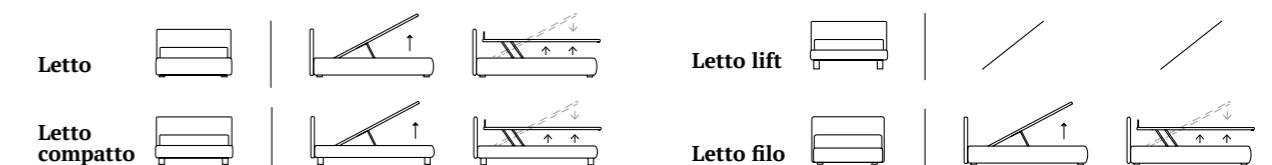

ARTY

/Letto Lift
 Materasso e guanciali della linea Bside
 Completo lenzuola colore 165
 Due cuscini decoro cm 60x30,
 cuscino decoro cm 40x40
 Plaid Pantelleria colore 10

/Lift bed
 Bside mattress and pillows
 Bedding set, colour 165
 Two decorative cushions 60x30 cm,
 decorative cushion 40x40 cm
 Pantelleria blanket, colour 10