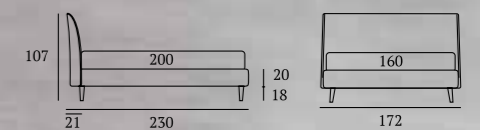

EMBY

/Letto
Piede Cubic in legno colore bianco
Materasso e guanciali della linea Bside
Completo lenzuola colore 279 e 276
Cuscino rullo cm 60,
due cuscini decoro cm 60x30,
due cuscini decoro cm 40x40
Teli arredo

/Bed
Cubic feet in wood, white
Bside mattress and pillows
Bedding set, colour 279 and colour 276
Tube cushion 60 cm,
two decorative cushions 60x30 cm,
two decorative cushions 40x40 cm
Coverlets

TIME

/Letto Lift
 Materasso della linea Bside
 Completo lenzuola colore 192
 Cuscino rullo cm 60,
 due cuscini decoro cm 60x30,
 cuscino decoro cm 55x45,
 cuscino decoro cm 40x40

/Lift bed
 Bside mattress
 Bedding set, colour 192
 Tube cushion 60 cm,
 two decorative cushions 60x30 cm,
 decorative cushion 55x45 cm,
 decorative cushion 40x40 cm

Finiture versatili

Versatile finishes