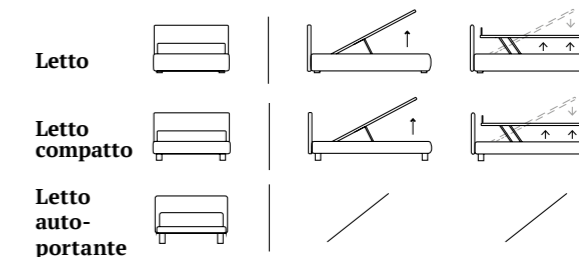

TAPE

/Letto Autoportante
Piede Gate in metallo finitura bianco
Materasso e guanciali della linea Bside
Completo lenzuola colore 243
Cuscino decoro cm 40x40 con finitura Line
e bottone

/Free-standing bed
Gate feet in white finished metal
Bside mattress and pillows
Bedding set, colour 243
Decorative cushion 40x40 cm with
Line finish and button