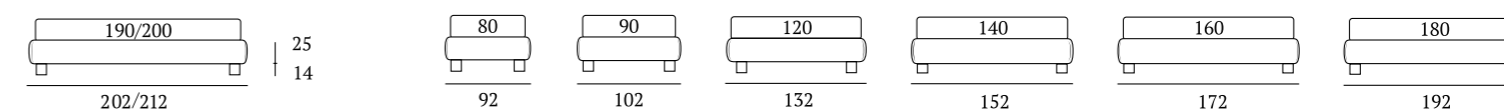

Sommier Compatto

DI SERIE:
Piede in legno **Cubic** h cm 14, colore wengè

AS STANDARD:
Cubic wooden foot H 14 cm, colour: wenge

OPTIONAL:
Piede in legno **Cubic** h cm 14, colori bianco, naturale, grigio
Piedi in legno **Conic, Classic, Log** h cm 14, colori bianco, naturale, wengè
Piedi in metallo **Fine, Glam, Peak, Max** h cm 14, finiture cromo, bianco, manganese

OPTIONALS:
Cubic wooden foot H 14 cm, colours: white, natural, grey
Conic, Classic, Log wooden feet H 14 cm, colours: white, natural, wenge
Fine, Glam, Lux, Peak, Max metal feet H 14 cm, finishes: chrome, white, manganese