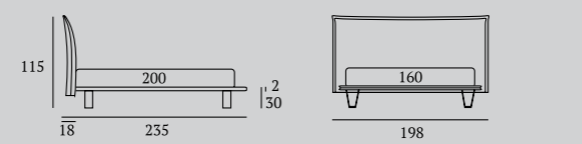

HONEY

/Letto Autoportante
Piede Hang in metallo finitura bianco
Materasso e guanciali della linea Bside
Completo lenzuola colore 279
Due cuscini rullo cm 60,
due cuscini decoro cm 60x30,
cuscino decoro cm 40x40
Teli arredo

/Free-standing bed
Hang feet in white finished metal
Bside mattress and pillows
Bedding set, colour 279
Two bolster cushions 60 cm,
two decorative cushions 60x30 cm,
decorative cushion 40x40 cm
Coverlets

Lavorazioni sartoriali

Tailored workmanship

Honey si presenta con l'originale lavorazione sartoriale a bordo libero e trova la sua massima espressione in un'accurata scelta di accostamenti cromatici. I tessuti in questa tipologia di lavorazione giocano un ruolo fondamentale. Morbidezza e irregolarità delle forme sono una conseguenza di trama e consistenza.

The Honey collection is characterised by the original tailored workmanship with an edge-free design, finding its highest level of expression in a careful selection of colour combinations. The fabrics play a fundamental role in this type of workmanship. Softness and irregular shapes are the result of texture and consistency.