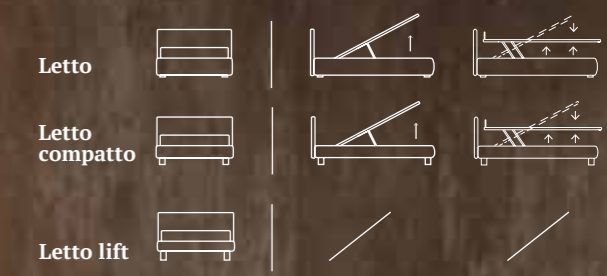

Letto Compatto
Piede Classic in legno colore naturale
Materasso e guanciali della linea Bside
Completo lenzuola colore 276
Tre cuscini decoro cm 40X40,
due cuscini decoro cm 60X30
Coperta Afrodite colore 1015
Plaid Morfeo colore 1200
Telo arredo

Compact bed
Classic feet in wood, natural
Bside mattress and pillows
Bedding set, colour 276
Three decorative cushions 40X40 cm,
two decorative cushions 60X30 cm
Afrodite cover, colour 1015
Morfeo blanket, colour 1200
Coverlet