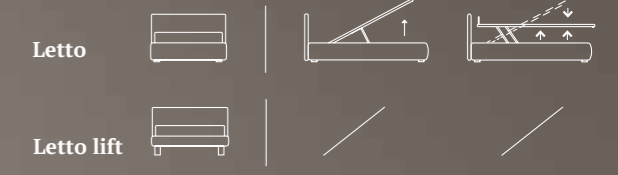

Letto
Piede Classic in legno colore bianco
Materasso e guanciali della linea Bside
Completo lenzuola colore 188
Due cuscini rullo cm 80,
tre cuscini decoro cm 60X30 con volant
Coperta Afrodite colore 1015
Plaid Morfeo colore 1000
Panca cm 150

Bed
Classic feet in wood, white
Bside mattress and pillows
Bedding set, colour 188
Two bolster cushions 80 cm,
three decorative cushions 60X30 cm with flange
Afrodite cover, colour 1015
Morfeo blanket, colour 1000
Bench 150 cm