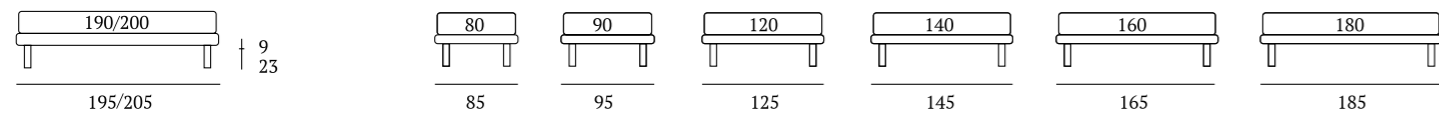

Sommier Autoportante