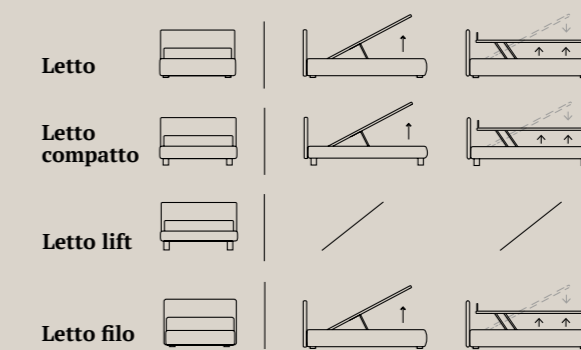

Letto Compatto
Piede Conic in legno colore naturale
Materasso e guanciali della linea Bside
Completo lenzuola colore 138
Coperta Afrodite colore 1015

*Compact bed
Conic feet in wood, natural
Bside mattress and pillows
Bedding set, colour 138
Afrodite cover, colour 1015*