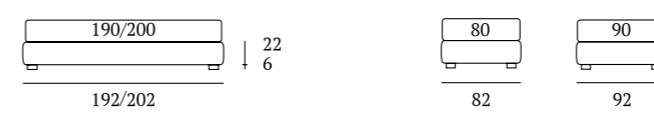

Sommier Struttura Filo con rete