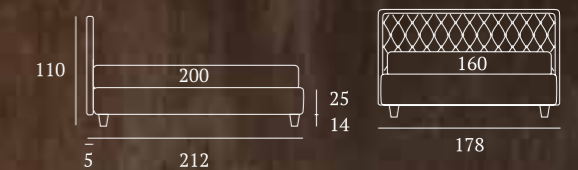

Letto Compatto
Piede Classic in legno colore naturale
Materasso e guanciali della linea Bside
Completo lenzuola colore 276
Tre cuscini decoro cm 40X40,
due cuscini decoro cm 60X30
Coperta Afrodite colore 1015
Plaid Morfeo colore 1200
Telo arredo

Compact bed
Classic feet in wood, natural
Bside mattress and pillows
Bedding set, colour 276
Three decorative cushions 40X40 cm,
two decorative cushions 60X30 cm
Afrodite cover, colour 1015
Morfeo blanket, colour 1200
Coverlet