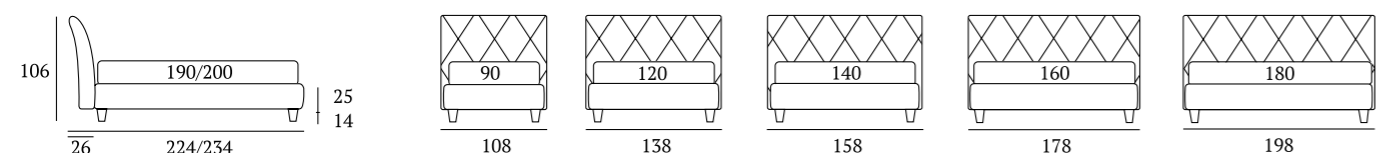

Kilt Compatto

DI SERIE:
Piede in legno **Conic** h cm 14, colore wengè

OPTIONAL:
Piedi in legno **Conic, Classic** h cm 14, colori bianco, wengè, naturale

AS STANDARD:
Conic wooden foot H 14 cm, colour: wenge

OPTIONALS:
Conic, Classic wooden feet H 14 cm, colours: white, wenge, natural