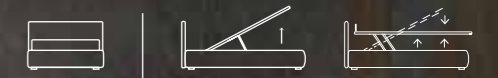

Letto

Letto
Materasso e guanciali della linea Bside
Cuscino decoro cm 40X40

Bed
Bside mattress and pillows
Decorative cushion 40X40 cm

Letto

Letto
 Materasso e guanciali della linea Bside
 Completo copripiumino colore 279
 Tre cuscini decoro cm 40X40,
 cuscino decoro cm 60X30 con spazzolino
 Plaid Norvegia colore 5090