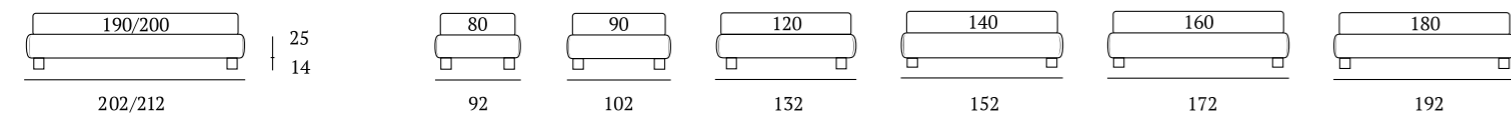

Sommier Compatto