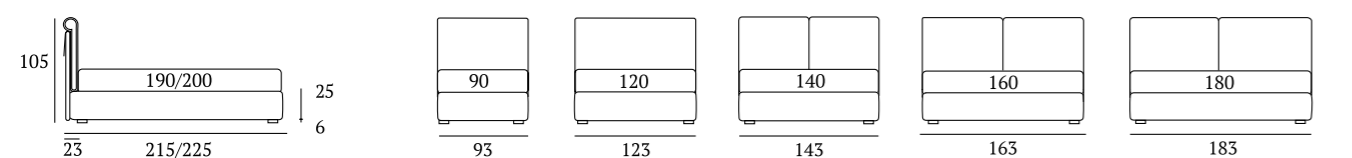

Meet Filo

DI SERIE:
Piede in legno **Circle** h cm 6, colore wengè

OPTIONAL:
Piede in legno **Circle** h cm 6-10, colori bianco, wengè, naturale
Piede in legno **Classic** h cm 10, colori bianco, wengè, naturale
Ruote **Carry**

AS STANDARD:
Circle wooden foot H 6 cm, colour: wenge

OPTIONALS:
Circle wooden foot H 6-10 cm, colours: white, wenge, natural
Classic wooden foot H 10 cm, colours: white, wenge, natural
Carry wheels