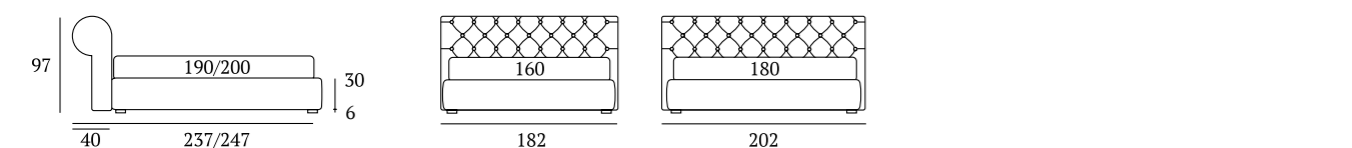

Mister

DI SERIE:
Piede in legno **Circle** h cm 6, colore wengè

OPTIONAL:
Piede in legno **Circle** h cm 6-10, colori bianco, wengè, naturale
Piede in legno **Classic** h cm 10, colori bianco, wengè, naturale

AS STANDARD:
Circle wooden foot H 6 cm, colour: wenge

OPTIONALS:
Circle wooden foot H 6-10 cm, colours: white, wenge, natural
Classic wooden foot H 10 cm, colours: white, wenge, natural