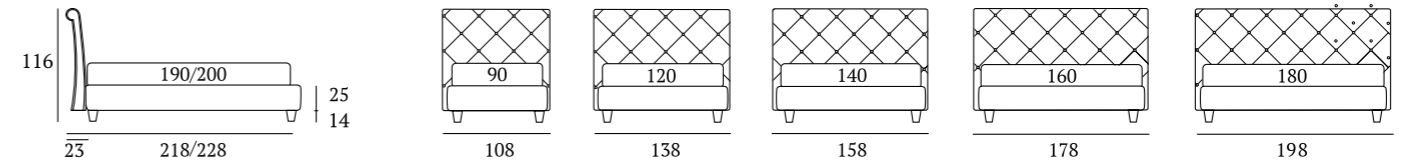

Novel Lux Compatto

DI SERIE:
Piede in legno **Conic** h cm 14, colore wengè

OPTIONAL:
Piedi in legno **Conic, Classic, Log** h cm 14, colori bianco, wengè, naturale

AS STANDARD:
Conic wooden foot H 14 cm, colour: wenge

OPTIONALS:
Conic, Classic, Log wooden feet H 14 cm, colours: white, wenge, natural