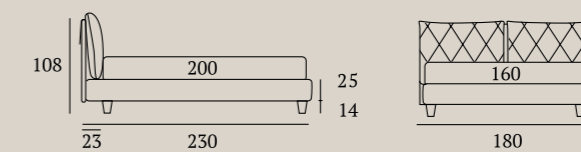

Letto Compatto
Piede Conic in legno colore naturale
Materasso e guanciali della linea Bside
Completo lenzuola colore 138
Coperta Afrodite colore 1015

*Compact bed
Conic feet in wood, natural
Bside mattress and pillows
Bedding set, colour 138
Afrodite cover, colour 1015*