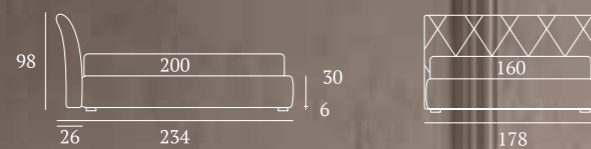

Letto

Letto
Materasso e guanciali della linea Bside
Cuscino decoro cm 40X40

Bed
Bside mattress and pillows
Decorative cushion 40X40 cm

Letto

Letto
 Materasso e guanciali della linea Bside
 Completo copripiumino colore 279
 Tre cuscini decoro cm 40X40,
 cuscino decoro cm 60X30 con spazzolino
 Plaid Norvegia colore 5090