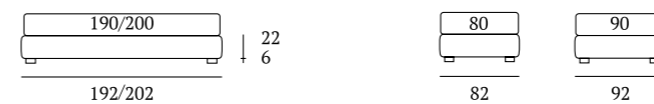

Sommier Struttura Filo con piano