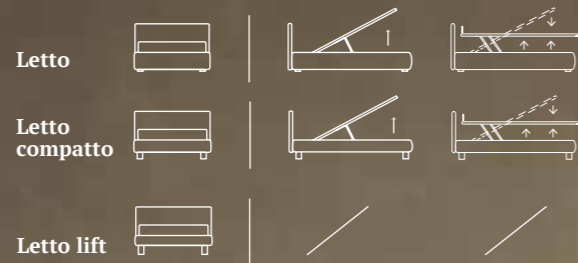

Lift bed
Bside mattress
Bedding set, colour 01
Two bolster cushions 80 cm, decorative cushion 55X45
cm with Line finish and buttons, decorative cushion
60X30 cm, decorative cushion 60X30 cm with Line finish
and buttons, decorative cushion 40X40 cm with Line
finish and button
Morfeo blanket, colour 4000, and Texture blanket,
colour 4000