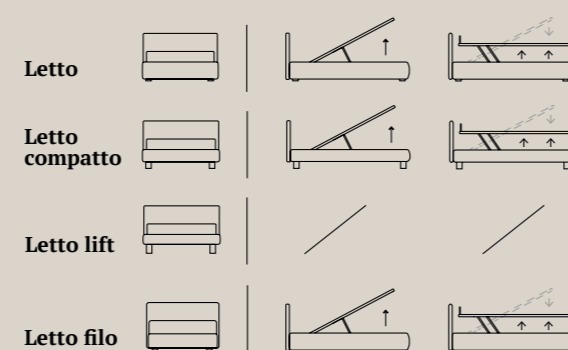

Il bordo sottolinea la purezza della forma. Il bottone irrompe nella geometria. Connubio perfetto.

Piping outlines pure forms. Buttons burst through the geometric shapes. A perfect pairing.

Letto Lift
Piede Classic in legno colore bianco
Materasso e guanciali della linea Bside
Completo lenzuola colore 01
Cuscino decoro cm 40X40 con finitura Line e bottone
Plaid Morfeo colore 1000 e colore 6100
Telo arredo

*Lift bed
Classic feet in wood, white
Bside mattress and pillows
Bedding set, colour 01
Decorative cushion 40X40 cm with Line finish and button
Morfeo blanket, colour 1000 and 6100
Coverlet*