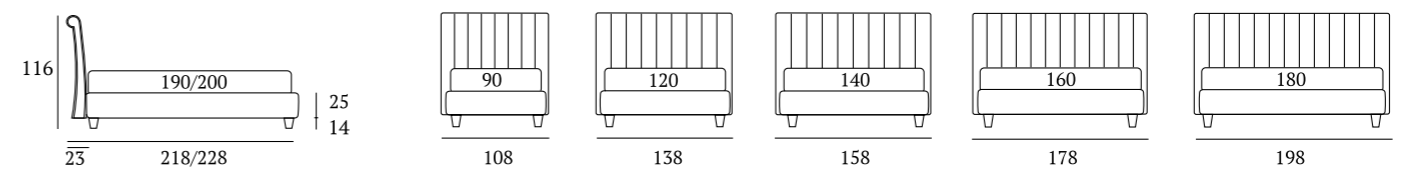

Novel Style Compatto

DI SERIE:
Piede in legno **Conic** h cm 14, colore wengè

OPTIONAL:
Piedi in legno **Conic, Classic, Log** h cm 14, colori bianco, wengè, naturale

AS STANDARD:
Conic wooden foot H 14 cm, colour: wenge

OPTIONALS:
Conic, Classic, Log wooden feet H 14 cm, colours: white, wenge, natural