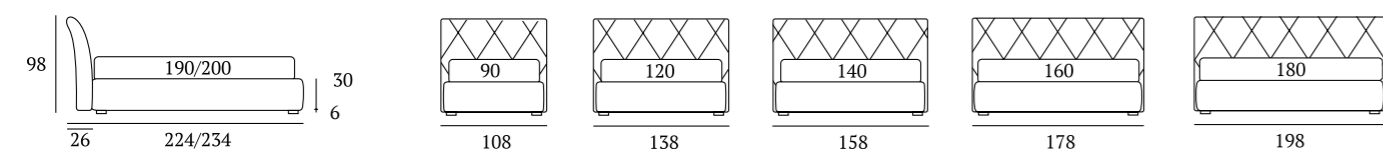

Kilt

DI SERIE:
Piede in legno **Circle** h cm 6, colore wengè

OPTIONAL:
Piede in legno **Circle** h cm 6-10, colori bianco, wengè, naturale
Piede in legno **Classic** h cm 10, colori bianco, wengè, naturale
Ruote **Carry**

AS STANDARD:
Circle wooden foot H 6 cm, colour: wenge

OPTIONALS:
Circle wooden foot H 6-10 cm, colours: white, wenge, natural
Classic wooden foot H 10 cm, colours: white, wenge, natural
Carry wheels