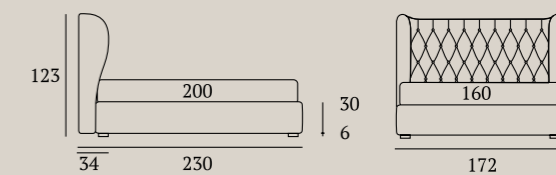

Letto
Materasso e guanciali della linea Bside
Completo lenzuola colore 243
Due cuscini rullo cm 60,
cuscino decoro cm 40X40,
cuscino decoro cm 40X40 con spazzolino,
cuscino decoro cm 40X40
con finitura Line e rosetta
Coperta Afrodite colore 6010
Plaid Morfeo colore 6100