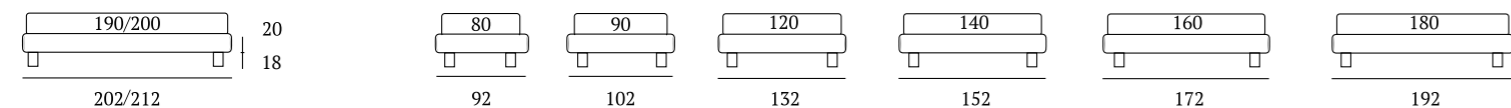

Sommier Lift