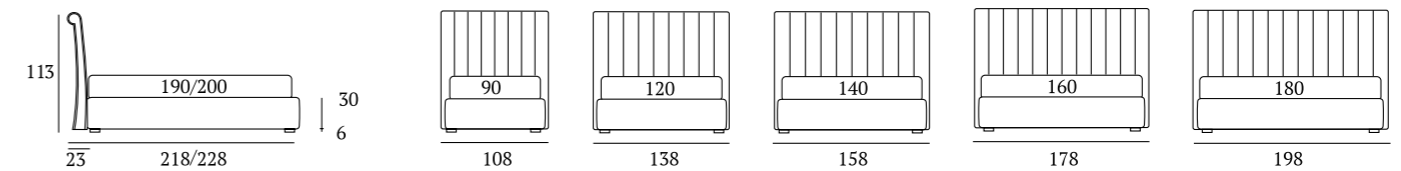

Novel Style

DI SERIE:
Piede in legno **Circle** h cm 6, colore wengè

OPTIONAL:
Piede in legno **Circle** h cm 6-10, colori bianco, wengè, naturale
Piede in legno **Classic** h cm 10, colori bianco, wengè, naturale
Ruote **Carry**

AS STANDARD:
Circle wooden foot H 6 cm, colour: wenge

OPTIONALS:
Circle wooden foot H 6-10 cm, colours: white, wenge, natural
Classic wooden foot H 10 cm, colours: white, wenge, natural
Carry wheels