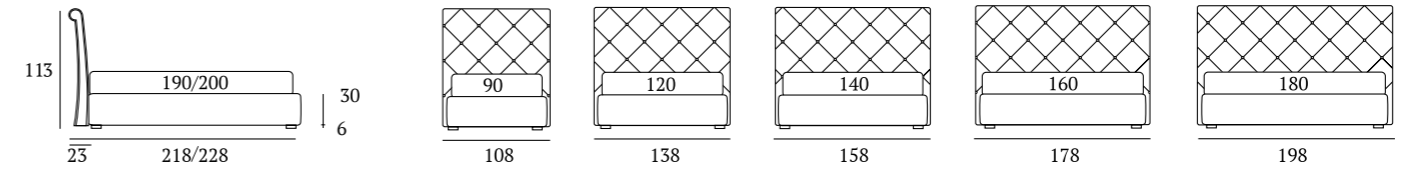

Novel Lux

DI SERIE:
Piede in legno **Circle** h cm 6, colore wengè

OPTIONAL:
Piede in legno **Circle** h cm 6-10, colori bianco, wengè, naturale
Piede in legno **Classic** h cm 10, colori bianco, wengè, naturale
Ruote **Carry**

AS STANDARD:
Circle wooden foot H 6 cm, colour: wenge

OPTIONALS:
Circle wooden foot H 6-10 cm, colours: white, wenge, natural
Classic wooden foot H 10 cm, colours: white, wenge, natural
Carry wheels