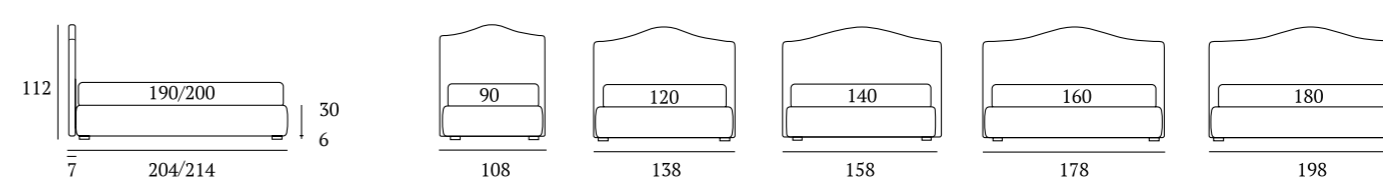

Lovely

DI SERIE:
Piede in legno **Circle** h cm 6, colore wengè

OPTIONAL:
Piede in legno **Circle** h cm 6-10, colori bianco, wengè, naturale
Piede in legno **Classic** h cm 10, colori bianco, wengè, naturale
Ruote **Carry**

AS STANDARD:
Circle wooden foot H 6 cm, colour: wenge

OPTIONALS:
Circle wooden foot H 6-10 cm, colours: white, wenge, natural
Classic wooden foot H 10 cm, colours: white, wenge, natural
Carry wheels