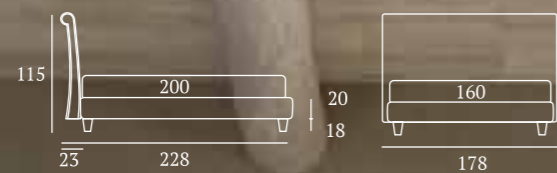

*Bed with Logical lift-up frame mechanism
Classic feet in wood, natural
Bside mattress and pillows
Duvet cover set, colour 279
Two bolster cushions 80 cm
Decorative cushion 55X45 cm,
decorative cushion 60X30 cm with flange,
decorative cushion 60x30 cm with fringe
Morfeo blanket, colour 1000*

Delicati e raffinati dettagli esaltano la testiera.

Delicate, elegant detailing embellishes the headboard.

Letto Lift
 Piede Classic in legno colore bianco
 Materasso e guanciali della linea Bside
 Completo lenzuola colore 280
 Plaid Morfeo colore 1200

Lift bed
 Classic feet in wood, white
 Bside mattress and pillows
 Bedding set, colour 280
 Morfeo blanket, colour 1200

Letto Lift
 Materasso della linea Bside
 Completo lenzuola colore 01
 Due cuscini rullo cm 80, cuscino decoro cm 55X45
 con finitura Line e bottoni, cuscino decoro cm 60X30,
 cuscino decoro cm 60X30 con finitura Line e bottoni,
 cuscino decoro cm 40X40 con finitura Line e bottone
 Plaid Morfeo colore 4000 e plaid Texture colore 4000