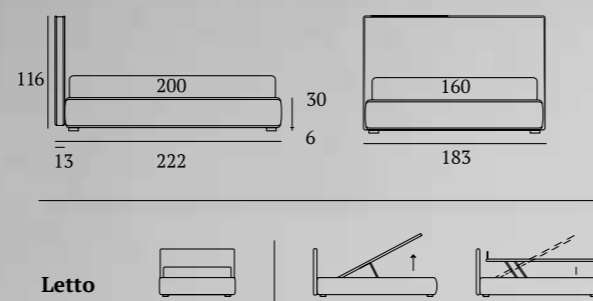

Letto
Piede Classic in legno colore naturale
Materasso e guanciaie della linea Bside
Completo lenzuola colore 01
Due cuscini rullo cm 80 con finitura Line,
cuscino decoro cm 60X30 con volant,
cuscino decoro cm 60X30 con finitura Line e bottoni,
cuscino decoro cm 40X40 con finitura Line e bottone
Plaid Morfeo colore 6100
Telo arredo

Bed
Classic feet in wood, natural
Bside mattress and pillow
Bedding set, colour 01
Two bolster cushions 80 cm with Line finish,
decorative cushion 60X30 cm with flange,
decorative cushion 60X30 cm with Line finish and
buttons, decorative cushion 40X40 cm with Line finish
and button
Morfeo blanket, colour 6100
Coverlet