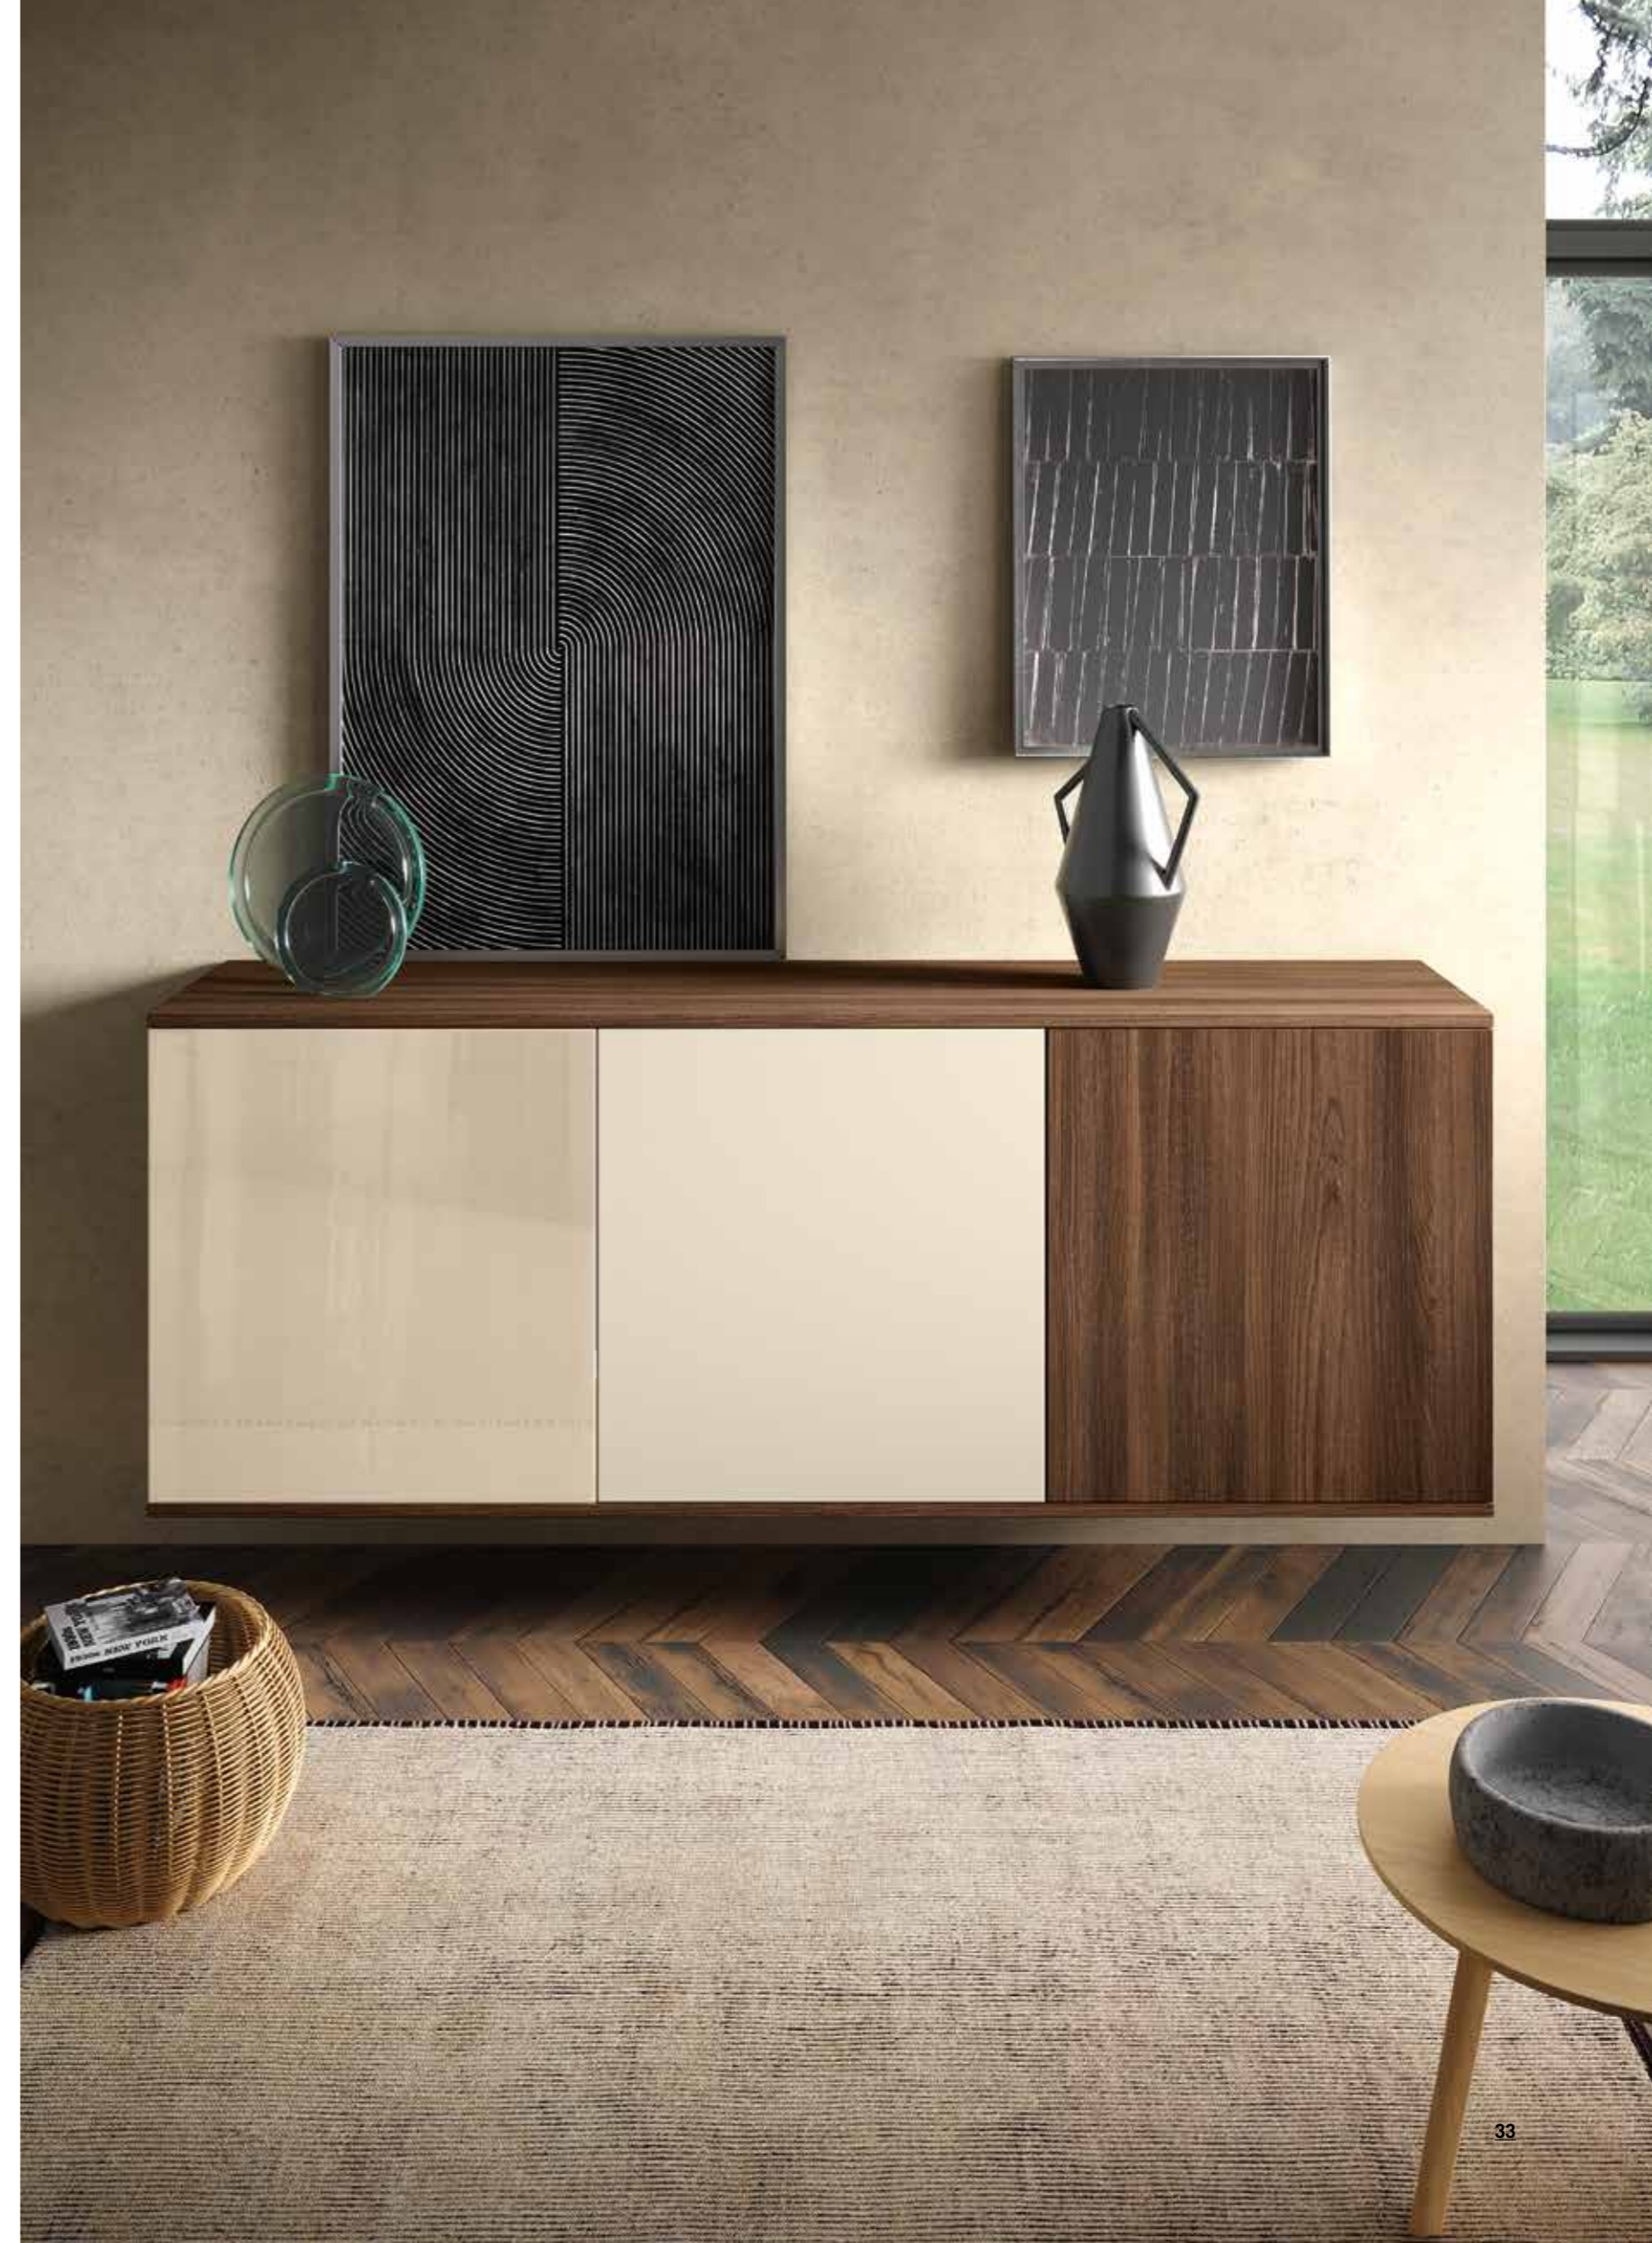

COMPOSIZIONE 605

TICOMPONGO
È IL PROGRAMMA
GIORNO CHE ACCOSTA,
SOVRAPPONE ED INTEGRA
PIÙ ELEMENTI PER
CREARE COMPOSIZIONI
VERSATILI E COMPLETE.
FARÀ DIVENTARE IL TUO
LIVING UN AMBIENTE
MULTIFORME E
MULTIFUNZIONALE.