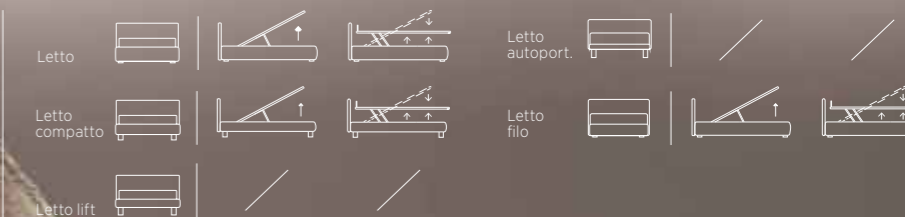

PLAIN

Letto. Materasso e guanciali della linea Bside, completo lenzuola colore 243. Cuscino decoro cm 55x45 e cuscino decoro cm 40x40, telo arredo, plaid Morfeo colore 5000 e Plaid Linosa colore 08. Comodino Bent colore polvere.

Bed. Bside mattress and pillows, bedding set, colour 243. Decorative cushion 55x45 cm and decorative cushion 40x40 cm, coverlet, Morfeo blanket, colour 5000 and Linosa blanket, colour 08. Bent bedside table, dusty grey colour.

Poltroncina Malik.
Panca Kik cm 90 H 46.

*Malik armchair.
Kik bench, 90XH 46 cm.*