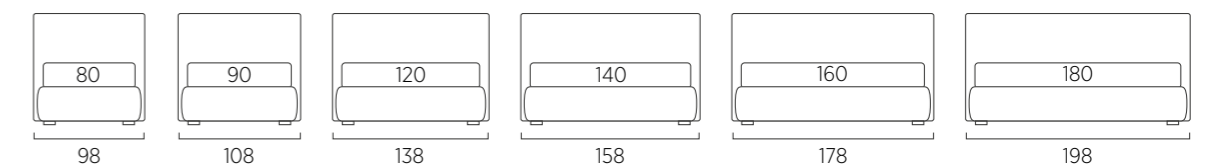

DI SERIE:

- piede in legno Cubic h cm 6 colore wengè
- SU RICHIESTA:
- piede in legno Cubic h cm 6, colori bianco, naturale, grigio
- piede in legno Circle h cm 6, colori bianco, naturale, wengè
- ruote Carry
- ruote Roll

STANDARD:

- h 6 cm Cubic wooden feet wengè
- TO ORDER:
- h 6 cm Cubic wooden feet white, natural or grey
- h 6 cm Circle wooden feet white, natural or wengè
- Carry wheels
- Roll wheels