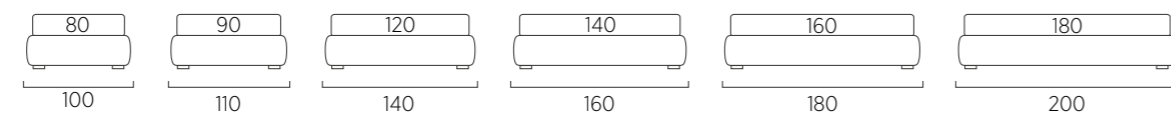

Sommier Large

DI SERIE:

- piede in legno Cubic h cm 6, colore wengè
- SU RICHIESTA:
- piede in legno Cubic h cm 6 colore bianco, naturale, grigio
- piede in legno Circle h cm 6 colore bianco, naturale, wengè

STANDARD:

- h 6 cm Cubic wooden feet wengè
- TO ORDER:
- h 6 cm Cubic wooden feet white, natural or grey
- h 6 cm Circle wooden feet white, natural or wengè