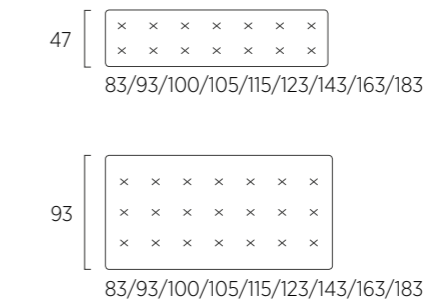

Pannelli Aster P 7