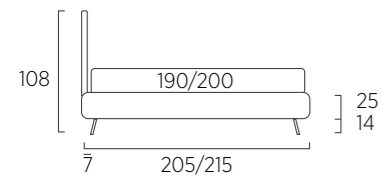

Dress Compatto

DI SERIE:

- piede in legno Log h cm 14, colore wengè
- SU RICHIESTA:
- piede in legno Log h cm 14, colori bianco, naturale
- piede in legno Conic h cm 14, colori bianco, naturale, wengè
- piede in metallo Basic, Glam, Peak, Trim, Mark e Wily h cm 14, finitura cromo, otto colori

STANDARD:

- h 14 cm Log wooden feet wengè
- TO ORDER:
- h 14 cm Log wooden feet white, natural colours
- h 14 cm Conic wooden feet white, natural and wengè colours
- h 14 cm Basic, Glam, Peak, Trim, Mark and Wily steel feet, chrome finish, eight colours