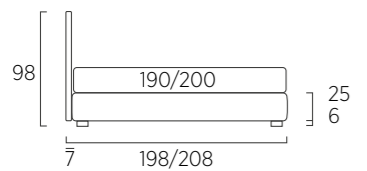

Letto Filo

* nella versione contenitore la profondità aumenta di cm 4

* in the container version the depth increases by 4 cm

DI SERIE:
- piede in legno Cubic h cm 6 colore wengè
SU RICHIESTA:
- piede in legno Cubic h cm 6, colori bianco, naturale, grigio
- piede in legno Circle h cm 6, colori bianco, naturale, wengè
- ruote Carry
- ruote Roll

STANDARD:
- h 6 cm Cubic wooden feet wengè
TO ORDER:
- h 6 cm Cubic wooden feet white, natural or grey
- h 6 cm Circle wooden feet white, natural or wengè
- Carry wheels
- Roll wheels