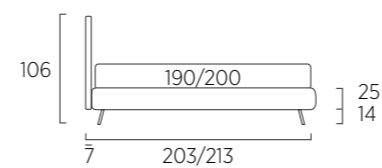

Plain Compatto

DI SERIE:

- piede in legno Log h cm 14, colore wengè
- **SU RICHIESTA:**
- piede in legno Log h cm 14, colori bianco, naturale
- piede in legno Conic h cm 14, colori bianco, naturale, wengè
- piede in metallo Basic, Glam, Peak, Trim, Mark e Wily h cm 14, finitura cromo, otto colori

STANDARD:

- h 14 cm Log wooden feet wengè
- **TO ORDER:**
- h 14 cm Log wooden feet white, natural colours
- h 14 cm Conic wooden feet white, natural and wengè colours
- h 14 cm Basic, Glam, Peak, Trim, Mark and Wily steel feet, chrome finish, eight colours