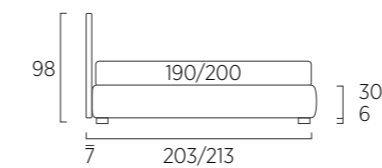

Letto

DI SERIE:

- piede in legno Cubic h cm 6 colore wengè
- SU RICHIESTA:
- piede in legno Cubic h cm 6, colori bianco, naturale, grigio
- piede in legno Circle h cm 6, colori bianco, naturale, wengè
- ruote Carry
- ruote Roll

STANDARD:

- h 6 cm Cubic wooden feet wengè
- TO ORDER:
- h 6 cm Cubic wooden feet white, natural or grey
- h 6 cm Circle wooden feet white, natural or wengè
- Carry wheels
- Roll wheels