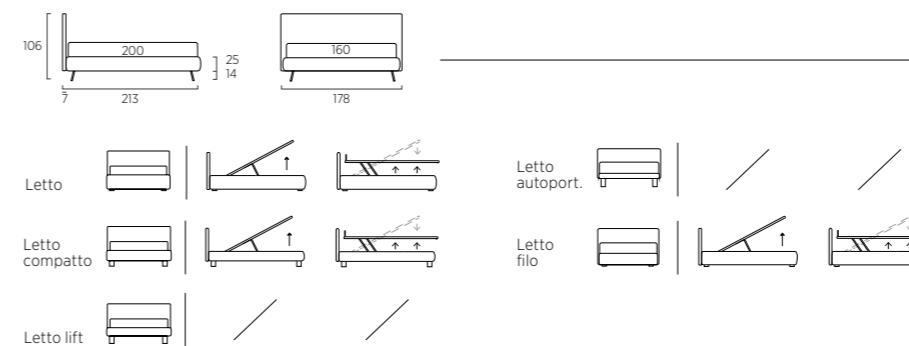

PIPING

Letto Compatto con piede Mark in metallo colore seta.
Materasso e guanciali della linea Bside, completo lenzuola
colore 138 e 188. Cuscino decoro cm 60X30 e cuscino decoro
cm 40X40, plaid Pantelleria colore 04.
Tavolino Frame cm 65 colore seta. Scaletta colore seta.

*Compact bed with Mark feet in metal, silk colour.
Bside mattress and pillows, bedding set, colours 138 and 188.
Decorative cushion 60x30 cm and decorative cushion
40x40 cm, Pantelleria blanket, colour 04.
Frame occasional table 65 cm, silk colour. Ladder, silk colour.*