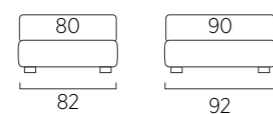

Sommier struttura Filo con rete

DI SERIE:
- piede in legno Cubic h cm 6 colore wengè
SU RICHIESTA:
- piede in legno Cubic h cm 6, colori bianco, naturale, grigio
- piede in legno Circle h cm 6, colori bianco, naturale, wengè
- ruote Carry
- ruote Roll

STANDARD:
- h 6 cm wengè Cubic wooden feet
TO ORDER:
- h 6 cm Cubic wooden feet white, natural or grey
- h 6 cm Circle wooden feet white, natural or wengè
- Carry wheels
- Roll wheels