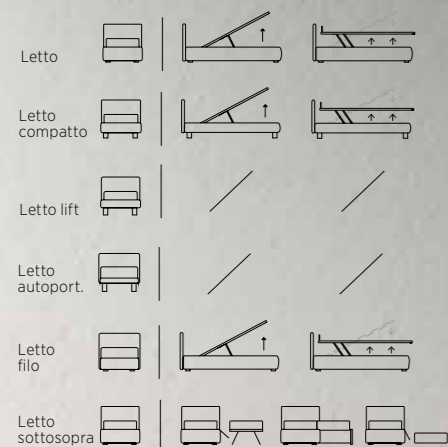

## GEOMETRIE E COLORI SI FONDONO IN UN QUADRO PERFETTO

*SHAPES AND COLOURS BLEND  
INTO A PERFECT PICTURE*

Poltroncina Malik. Tavolino Leaf H cm 42 con piede in metallo colore ciliegia.

*Malik armchair. Occasional table H 42 cm with feet in metal, cherry colour.*