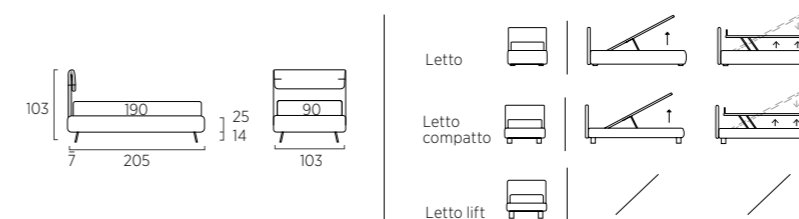

CLIP

Letto Compatto con trapunta Dream e accessorio Gap colore ciliegia con piede Mark in metallo colore ciliegia. Materasso e guanciaie della linea Bside, completo lenzuola colore 243 e 275. Cuscino decoro cm 60X30 e cuscino decoro cm 40X40 con trapunta Dream, piumotto cm 165X135. Comodino Bent colore ciliegia. Scaletta colore polvere.

Compact bed with Dream quilting and Gap accessory, cherry colour with Mark feet in metal, cherry colour. Bside mattress and pillow, bedding set, colours 243 and 275. Decorative cushion 60X30 cm and decorative cushion 40X40 cm with Dream quilting, duvet 165X135 cm. Bent bedside table, cherry colour. Ladder, dusty grey colour.

PROTAGONISTA IN OGNI CONFIGURAZIONE

*THE PROTAGONIST IN
EVERY CONFIGURATION*

#01 La morbida imbottitura della testiera in Clip si presta a particolari interpretazioni.

The soft padding of the Clip headboard lends itself to unique interpretations.

#02 Segno distintivo del letto Clip è decisamente l'accessorio Gap che abbraccia l'imbottitura della testiera. Particolare in metallo disponibile in otto colori da abbinare a tessuti, complementi e accessori della collezione.

The distinctive feature of the Clip bed is definitely the Gap accessory, embracing the padding of the headboard. Metal detail available in eight colours to match to the various fabrics and accessories of the collection.

#01

#02