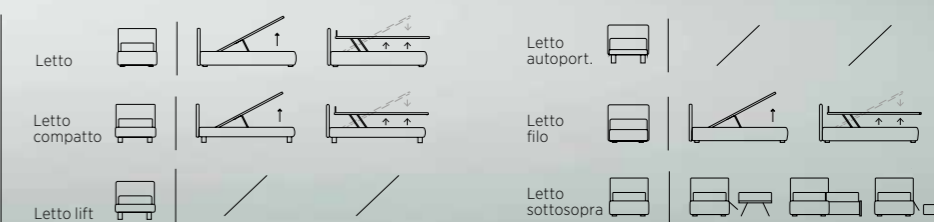

PLAIN

Letto Autoportante con piede Basic in metallo colore turchese. Materasso e guanciaie della linea Bside, completo lenzuola colore 243 e 254. Cuscino decoro cm 60X30 e cuscino decoro cm 40X40, piumotto cm 165X135 e plaid Linosa colore 03.

Free-standing bed with Basic feet in metal, turquoise colour. Bside mattress and pillow, Bedding set, colours 243 and 254. Decorative cushion 60X30 cm and decorative cushion 40X40 cm, duvet 165X135 cm and Linosa blanket, colour 03.