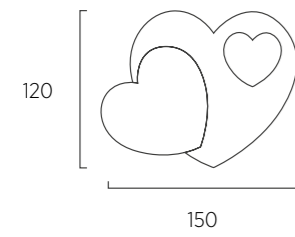

Sweet dx/sx

P 4/7