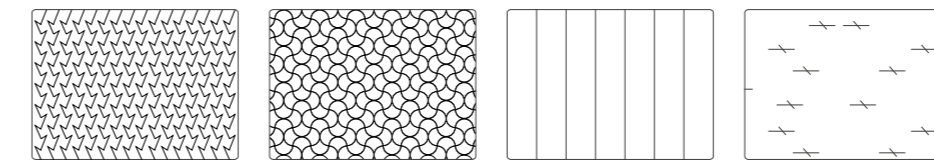

Possibili lavorazioni a trapunta per rivestimento reversibile testiera letto Twist

Trapunta
Flash

Trapunta
Dream

Trapunta
Band

Trapunta
Criss

Per cambiare la configurazione del letto, sfilare e ruotare di 180° il rivestimento della testiera

To change bed configuration bed, slide out and rotate 180° headboard upholstery