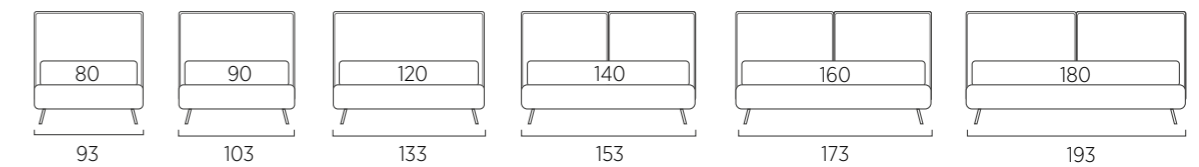

Twist Compatto

DI SERIE:
- piede in legno Log h cm 14, colore wengè
SU RICHIESTA:
- piede in legno Log h cm 14, colori bianco, naturale
- piede in legno Conic h cm 14, colori bianco, naturale, wengè
- piede in metallo Basic, Glam, Peak, Trim, Mark e Wily h cm 14, finitura cromo, otto colori

STANDARD:
- h 14 cm Log wooden feet wengè
TO ORDER:
- h 14 cm Log wooden feet white, natural colours
- h 14 cm Conic wooden feet white, natural and wengè colours
- h 14 cm Basic, Glam, Peak, Trim, Mark and Wily steel feet, chrome finish, eight colours