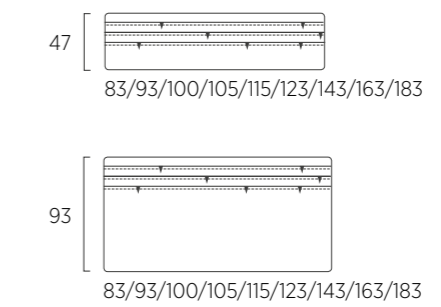

Pannelli Pocket P 7