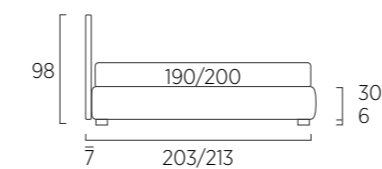

### Plain

**DI SERIE:**

- piede in legno Cubic h cm 6, colore wengè
- SU RICHIESTA:**
- piede in legno Cubic h cm 6, colori bianco, naturale, grigio
- piede in legno Circle h cm 6, colori bianco, naturale, wengè
- ruote Carry
- ruote Roll