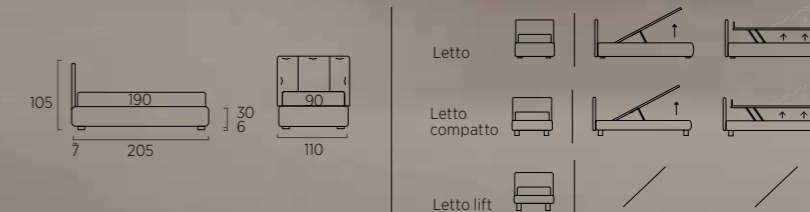

LETTO DISEGNATO DA UN FILO

BED DEFINED BY A THREAD

#01 La reversibilità del rivestimento della testiera permette di cambiare con facilità la configurazione del letto.

The reversibility of the headboard lining makes it easy to change the configuration of the bed.

#02 Combinazioni tessili e trame si uniscono con morbidezza attraverso finiture e cuciture sartoriali per valorizzare la creatività delle scelte.

Combinations of fabrics and textures come together with softness through tailored finishes and seams, to enhance the creativity of the choices.

#01

#02

DRESS

Letto con piede Circle in legno colore naturale. Materasso e guanciale della linea Bside, completo lenzuola colore 138. Cuscino decoro cm 60X30, cuscino decoro cm 40X40 e cuscino decoro cm 40X40 con finitura Line, telo arredo.

Bed with Circle feet in wood, natural colour. Bside mattress and pillow, bedding set, colour 138. Decorative cushion 60X30 cm, decorative cushion 40x40 cm and decorative cushion 40X40 cm with Line finish, coverlet.

Pouff Fun Ce.
Tavolino Frame cm 65
colore oliva.

*Fun Ce footstool.
Frame occasional
table 65 cm,
olive colour.*