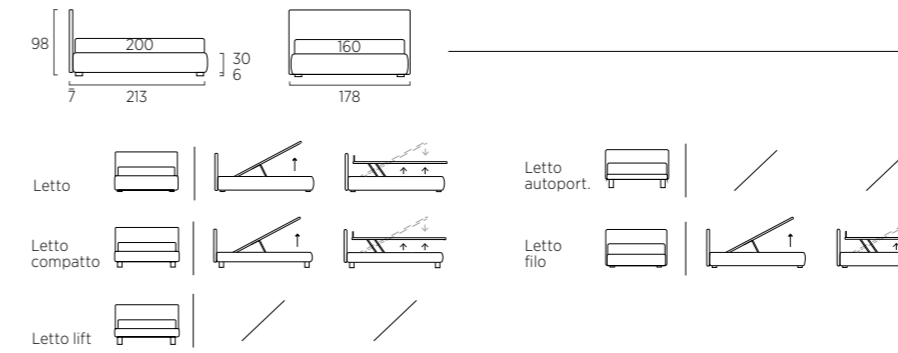

NET

Letto. Materasso e guanciali della linea Bside, completo copripiumino colore 192. Cuscino decoro cm 40X40. Plaid Linosa colore 08 e plaid Pantelleria colore 10. Modulo libreria Frame cm 65 colore bottiglia con tessuto.

Bed. Bside mattress and pillow, duvet cover set, colour 192. Decorative cushion 40X40 cm. Linosa blanket, colour 08 and Pantelleria blanket, colour 10. Frame bookcase unit 65 cm, bottle green colour with fabric.