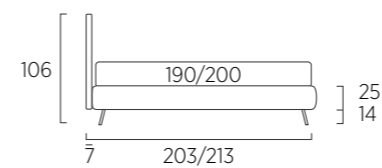

Letto Compatto

DI SERIE:

- piede in legno Log h cm 14, colore wengè
- SU RICHIESTA:
- piede in legno Log h cm 14, colori bianco, naturale
- piede in legno Conic h cm 14, colori bianco, naturale, wengè
- piede in metallo Basic, Glam, Peak, Trim, Mark e Wily h cm 14, finitura cromo, otto colori

STANDARD:

- h 14 cm Log wooden feet wengè
- TO ORDER:
- h 14 cm Log wooden feet white, natural colours
- h 14 cm Conic wooden feet white, natural and wengè colours
- h 14 cm Basic, Glam, Peak, Trim, Mark and Wily steel feet, chrome finish, eight colours