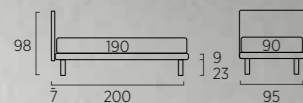

## GEOMETRIE E COLORI SI FONDONO IN UN QUADRO PERFETTO

*SHAPES AND COLOURS BLEND  
INTO A PERFECT PICTURE*

Poltroncina Malik. Tavolino Leaf H cm 42 con piede in metallo colore ciliegia.

*Malik armchair. Occasional table H 42 cm with feet in metal, cherry colour.*