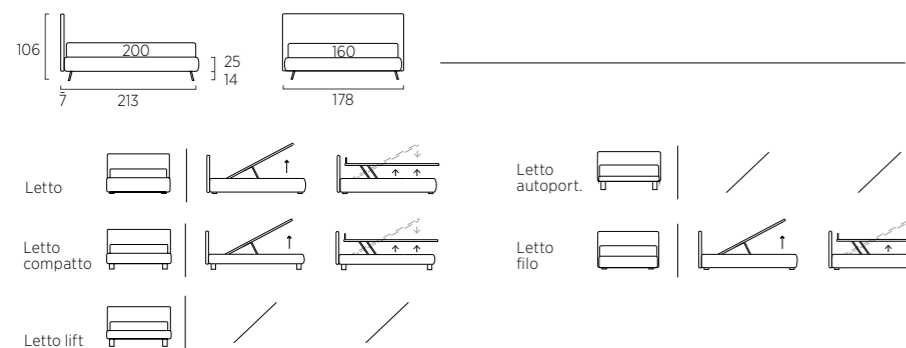

ASTER

Letto Compatto con piede Peak in metallo colore polvere. Materasso e guanciale della linea Bside, completo lenzuola colore 243 e 277. Cuscino decoro cm 55X45, telo arredo, plaid Pantelleria colore 10. Comodino Bent colore polvere.

Compact bed with Peak feet in metal, dusty grey colour. Bside mattress and pillow, bedding set, colours 243 and 277. Decorative cushion 55X45 cm, coverlet, Pantelleria blanket, colour 10. Bent bedside table, dusty grey colour.

**LETTI CONTENITORE:
DINAMISMO
FUNZIONALE**

*STORAGE BEDS:
FUNCTIONAL DYNAMISM*