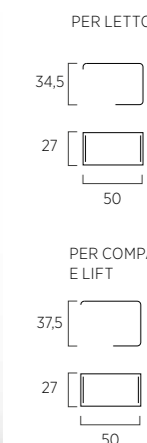

COMODINO BENT

Comodino Bent in metallo di serie colore polvere o seta, su richiesta sei colori.

Bent bedside table in metal, dusty grey or silk colour as standard, six colours on request.