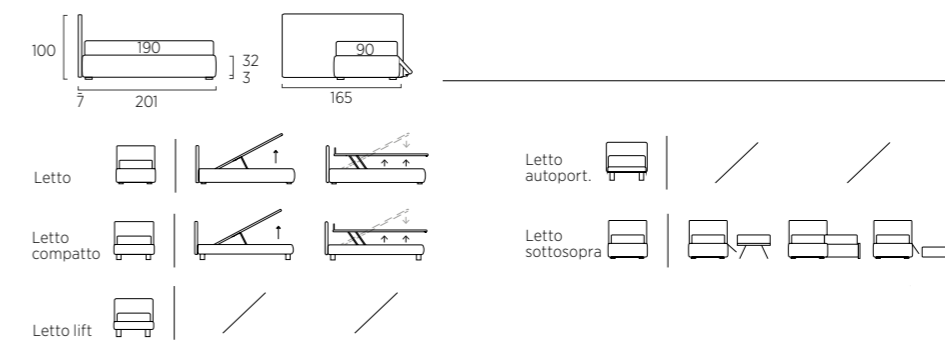

*MORE ROOM WITH  
PULL-OUT DRAWERS*

**COMPOSIZIONI  
FACILI PER  
VALORIZZARE  
LO SPAZIO**

*EASY COMPOSITIONS TO  
MAKE THE MOST OF THE  
AVAILABLE SPACE*

**PLAIN**

Letto Autoportante laterale destro con piede Mark in metallo colore bottiglia. Materasso e guanciaie della linea Bside, completo lenzuola colore 165 e 37. Cover Ball. Piumotto cm 165X65, plaid Pantelleria colore 10.