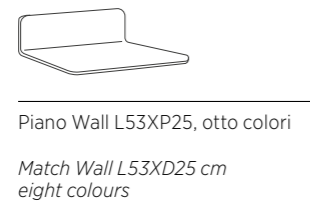

Pannelli Wall P 7