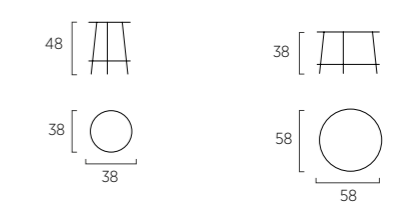

**TAVOLINO E PANCA LEAF
TAVOLINO E PANCA KIK**

e seta

Di serie piede in metallo colore polvere, su richiesta sette colori.
Metal feet, dusty grey colour as standard, seven colours on request.

**TAVOLINO
TAKI**

e seta

Di serie in metallo colore polvere, su richiesta sette colori.
In metal, dusty grey colour as standard, seven colours on request.