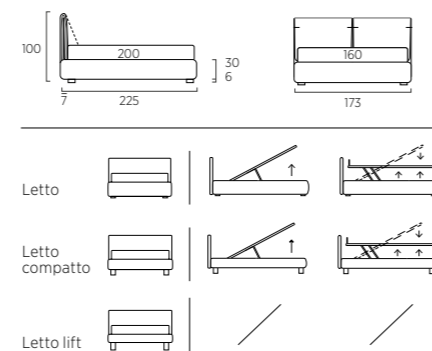

SPIN

Letto con trapunta Dream e accessorio Gap colore ciliegia, piede Circle in legno colore wengè. Materasso e guanciali della linea Bside, completo lenzuola colore 09 e 243. Cuscino decoro cm 55X45, cuscino decoro cm 60X30 e cuscino decoro cm 40X40, piumotto cm 165X135. Tavolino Leaf H cm 37.

Bed with Dream quilting and Gap accessory, cherry colour, and Circle feet in wood, wenge colour. Bside mattress and pillows, bedding set, colours 09 and 243. Decorative cushion 55x45 cm, decorative cushion 60x30 cm and decorative cushion 40x40 cm, duvet 165x135 cm. Leaf occasional table H 37 cm.