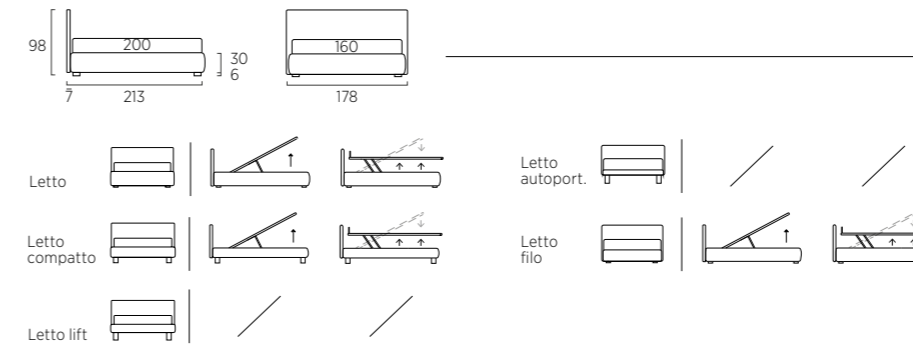

LOOP

Letto con balza. Materasso e guanciali della linea Bside, completo lenzuola colore 05 e 243. Cuscino decoro cm 40X40, coperta Afrodite colore 1015, plaid Linosa 08. Pouff contenitore cm 80X60 con trapunta Dream. Panca Leaf H cm 42 con piede in metallo colore polvere.

Bed with ledge. Bside mattress and pillows, bedding set, colours 05 and 243. Decorative cushion 40X40 cm, Afrodite cover, colour 1015, Linosa blanket, colour 08. Storage footstool 80X60 cm with Dream quilting. Leaf bench H 42 cm with feet in metal, dusty grey colour.