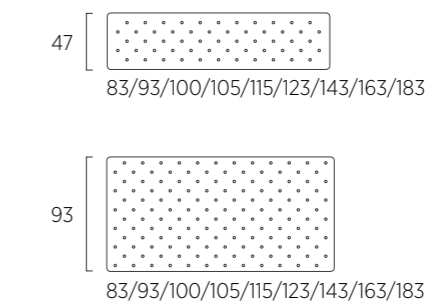

Pannelli Bubbles P 7