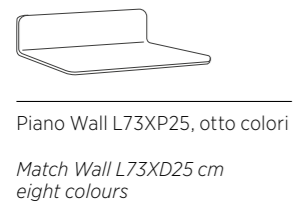

Pannelli Wall P 7