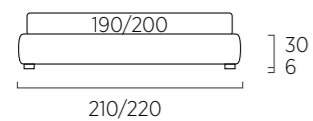

Sommier Large

DI SERIE:

- piede in legno Cubic h cm 6, colore wengè
- SU RICHIESTA:
- piede in legno Cubic h cm 6 colore bianco, naturale, grigio
- piede in legno Circle h cm 6 colore bianco, naturale, wengè

STANDARD:

- h 6 cm Cubic wooden feet wengè
- TO ORDER:
- h 6 cm Cubic wooden feet white, natural or grey
- h 6 cm Circle wooden feet white, natural or wengè