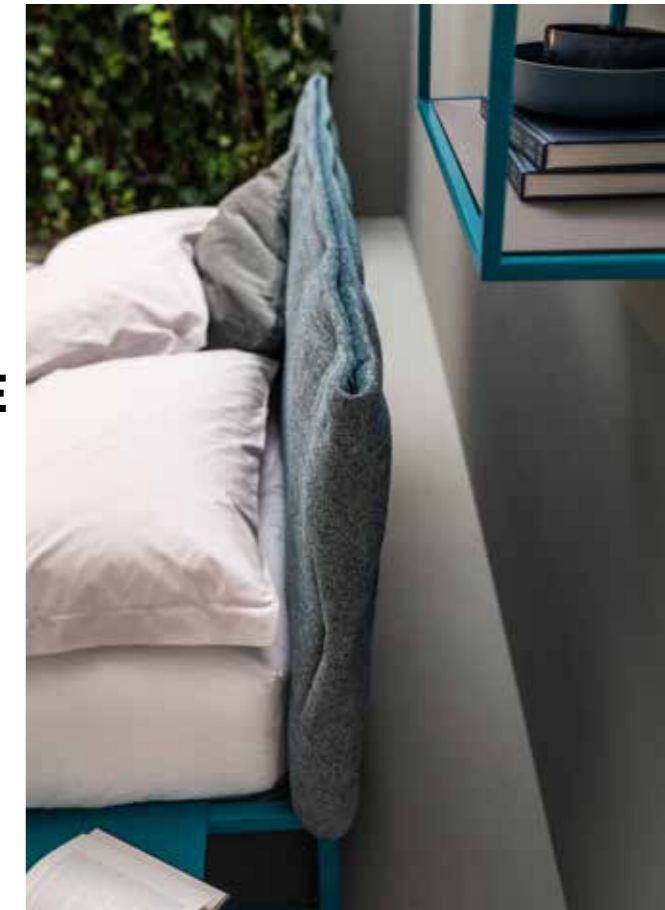

**IDENTITÀ
INCONFONDIBILE
ISPIRATA DALL'
ESSENZIALITÀ**

*AN UNMISTAKABLE IDENTITY
INSPIRED BY MINIMALISM*