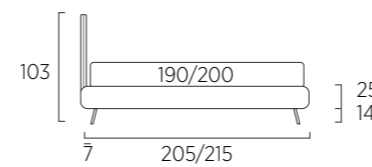

Twist Compatto

DI SERIE:
- piede in legno Log h cm 14, colore wengè
SU RICHIESTA:
- piede in legno Log h cm 14, colori bianco, naturale
- piede in legno Conic h cm 14, colori bianco, naturale, wengè
- piede in metallo Basic, Glam, Peak, Trim, Mark e Wily h cm 14, finitura cromo, otto colori

STANDARD:
- h 14 cm Log wooden feet wengè
TO ORDER:
- h 14 cm Log wooden feet white, natural colours
- h 14 cm Conic wooden feet white, natural and wengè colours
- h 14 cm Basic, Glam, Peak, Trim, Mark and Wily steel feet, chrome finish, eight colours