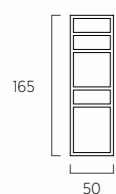

ACCESSORI FRAME

SCALETTA FRAME

TAVOLINO FRAME