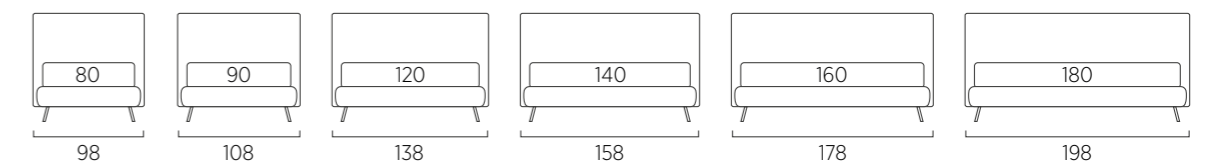

Plain Compatto

DI SERIE:

- piede in legno Log h cm 14, colore wengè
- **SU RICHIESTA:**
- piede in legno Log h cm 14, colori bianco, naturale
- piede in legno Conic h cm 14, colori bianco, naturale, wengè
- piede in metallo Basic, Glam, Peak, Trim, Mark e Wily h cm 14, finitura cromo, otto colori

STANDARD:

- h 14 cm Log wooden feet wengè
- **TO ORDER:**
- h 14 cm Log wooden feet white, natural colours
- h 14 cm Conic wooden feet white, natural and wengè colours
- h 14 cm Basic, Glam, Peak, Trim, Mark and Wily steel feet, chrome finish, eight colours