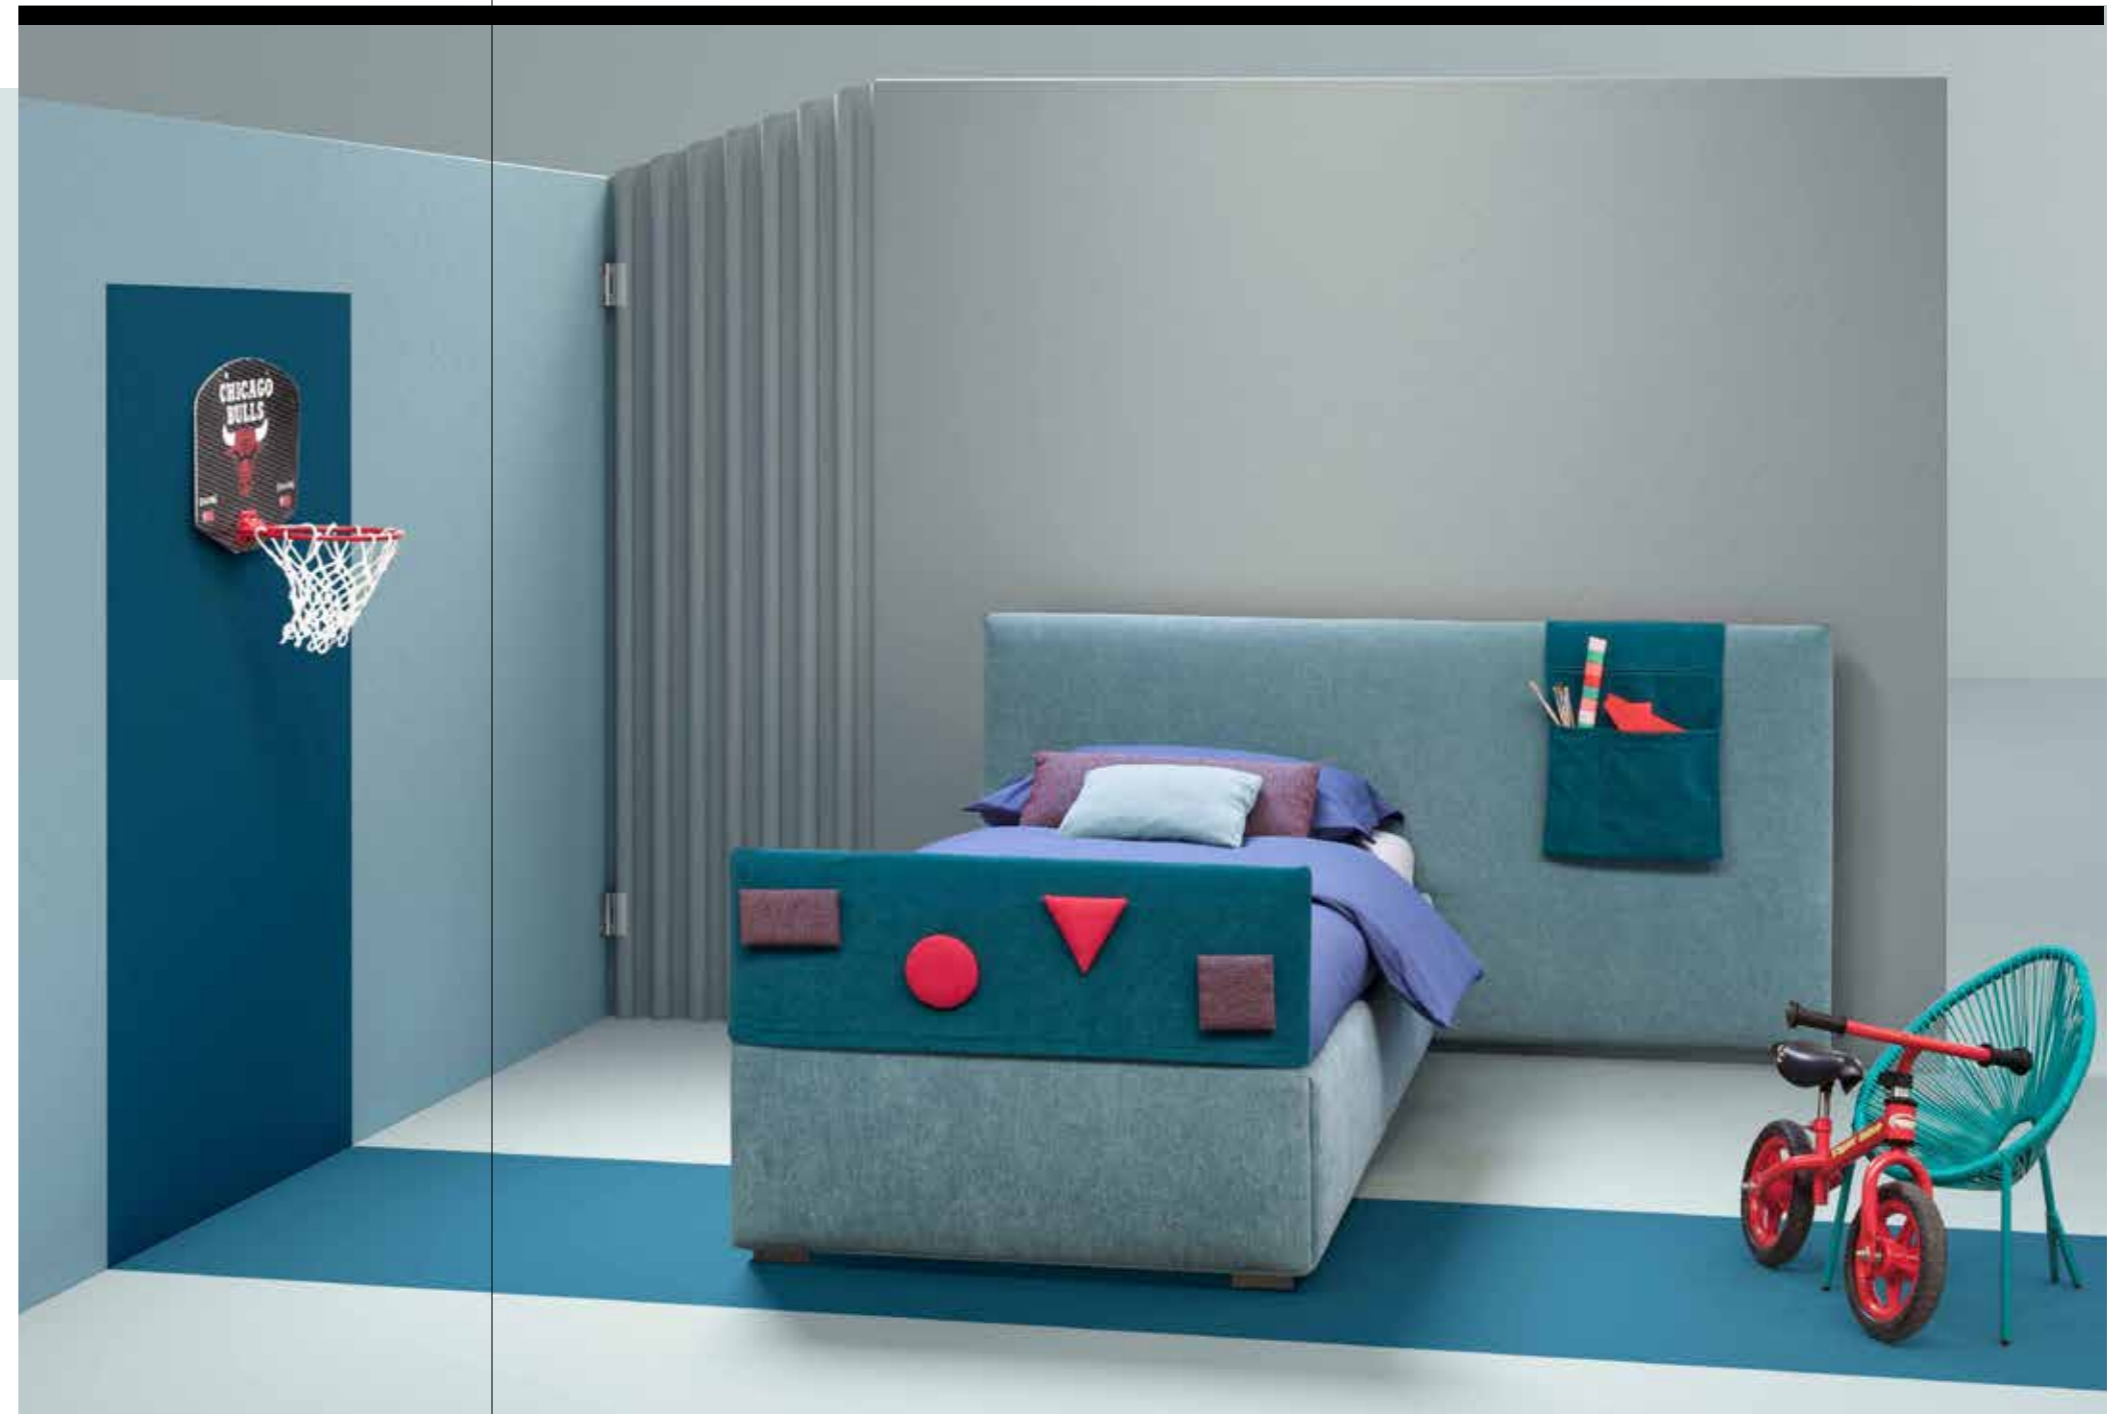

PLAIN

Dormeuse Sottosopra con sistema Fast laterale destro. Materasso e guanciale della linea Bside, completo copripiumino colore 165 e 280. Cover Fun per pediera, tasca Fun. Cuscino decoro cm 60X30 e cuscino decoro cm 40X40.

Right sided Upside-down dormeuse with Fast system. Bside mattress and pillow, duvet cover set, colours 165 and 280. Fun cover for footboard, Fun pocket. Decorative cushion 60x30 cm and decorative cushion 40x40 cm.