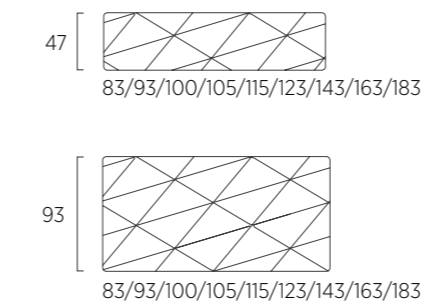

Pannelli Break P 7