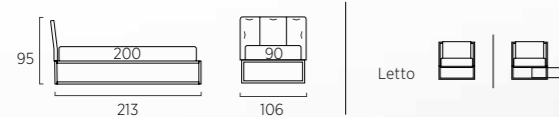

FRAME DRESS

Letto colore cobalto con cassettone cm 100 P 90 e cassettone cm 50 P 90. Materasso e guanciaie della linea Bside, completo copripiumino colore 273 e 165.

Bed, cobalt colour with drawer 100 x D 90 cm and drawer 50 x D 90 cm. Bside mattress and pillow, duvet cover set, colours 273 and 165.

FRAME DRESS

Letto colore ginestra. Materasso e guanciaie della linea Bside, completo copripiumino colore 165 e 273. Cuscino decoro cm 40X40. Comodino Frame colore ginestra. Tavolino Frame cm 65 colore cobalto con tessuto.

Bed, laburnum yellow colour. Bside mattress and pillow, duvet cover set, colours 165 and 273. Decorative cushion 40X40 cm. Frame bedside table, laburnum yellow colour. Frame occasional table 65 cm, cobalt colour with fabric.