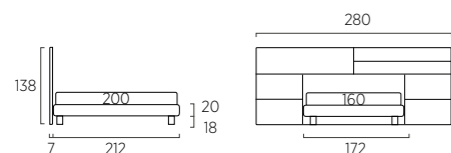

ALTERNANZA DI COLORI PER VALORIZZARE LA PERCEZIONE DELLO SPAZIO

ALTERNATING COLOURS TO ENHANCE
THE PERCEPTION OF THE SPACE

PANNELLI WALL

Uno cm 174 H 92, quattro cm 53 H 46, due cm 140 H 23, uno cm 140 H 46.
Sommier Lift con piede Peak in metallo colore seta.
Materasso e guanciali della linea Bside, completo lenzuola colore 280.
Due cuscini decoro cm 55X45 con finitura Line e cuscino decoro
cm 40X40 con finitura Line, telo arredo e plaid Linosa colore 06.
Comodino Bent colore seta.

*One 174XH 92 cm, four 53XH 46 cm, two 140XH 23 cm, one 140XH 46 cm.
Lift divan bed with Peak feet in metal, silk colour.
Bside mattress and pillows, bedding set, colour 280. Two decorative
cushions 55X45 cm with Line finish and decorative cushion 40X40 cm with
Line finish, coverlet and Linosa blanket, colour 06.
Bent bedside table, silk colour.*