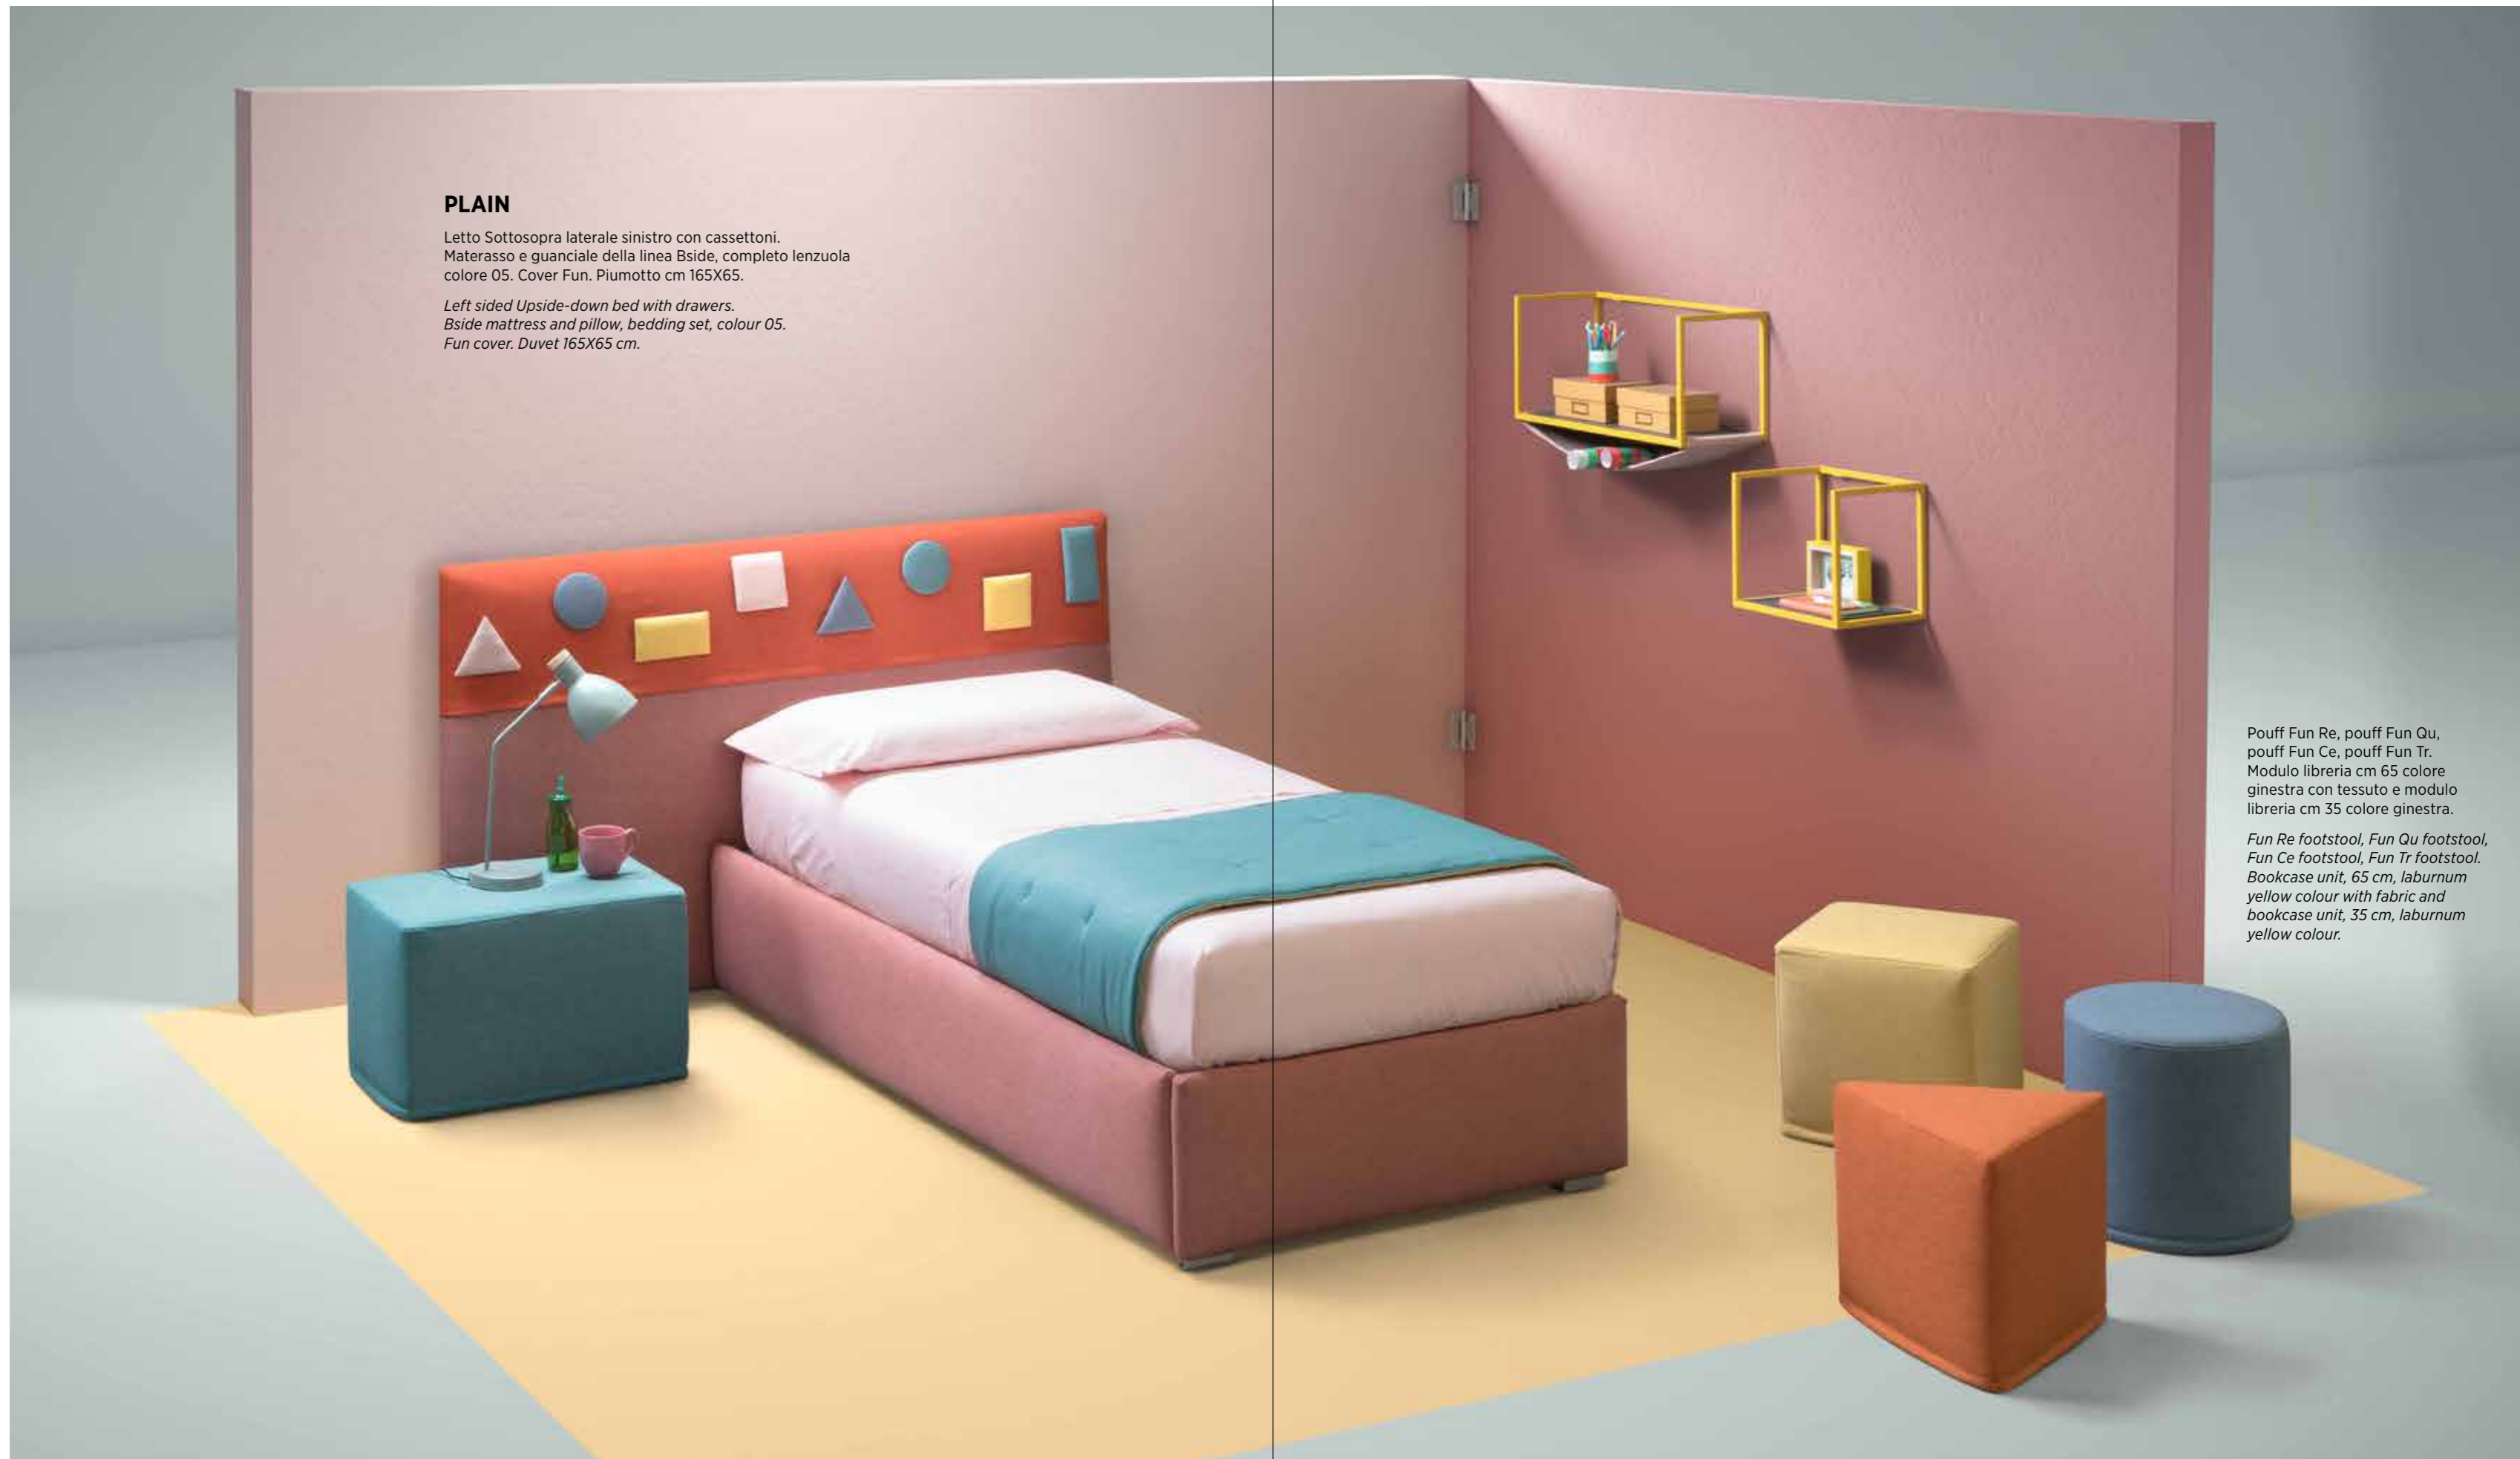

PLAIN

Letto Sottosopra laterale sinistro con cassettoni.
Materasso e guanciale della linea Bside, completo lenzuola
colore 05. Cover Fun. Piumotto cm 165X65.

*Left sided Upside-down bed with drawers.
Bside mattress and pillow, bedding set, colour 05.
Fun cover. Duvet 165X65 cm.*

Pouff Fun Re, pouff Fun Qu,
pouff Fun Ce, pouff Fun Tr.
Modulo libreria cm 65 colore
ginestra con tessuto e modulo
libreria cm 35 colore ginestra.

*Fun Re footstool, Fun Qu footstool,
Fun Ce footstool, Fun Tr footstool.
Bookcase unit, 65 cm, laburnum
yellow colour with fabric and
bookcase unit, 35 cm, laburnum
yellow colour.*