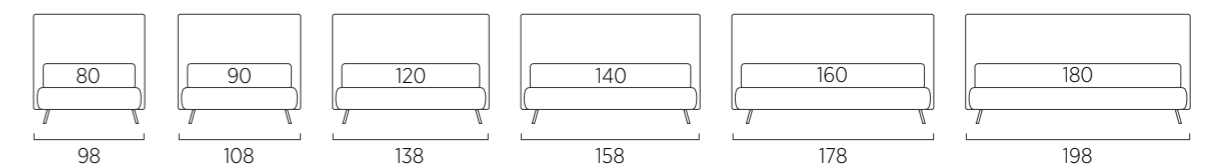

Letto Compatto

DI SERIE:

- piede in legno Log h cm 14, colore wengè
- SU RICHIESTA:
- piede in legno Log h cm 14, colori bianco, naturale
- piede in legno Conic h cm 14, colori bianco, naturale, wengè
- piede in metallo Basic, Glam, Peak, Trim, Mark e Wily h cm 14, finitura cromo, otto colori

STANDARD:

- h 14 cm Log wooden feet wengè
- TO ORDER:
- h 14 cm Log wooden feet white, natural colours
- h 14 cm Conic wooden feet white, natural and wengè colours
- h 14 cm Basic, Glam, Peak, Trim, Mark and Wily steel feet, chrome finish, eight colours