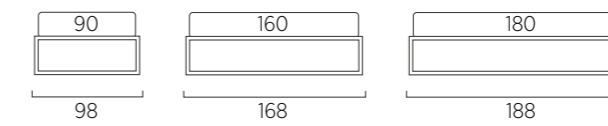

## Sommier Frame

DI SERIE:  
- colore polvere o seta  
SU RICHIESTA:  
- colori oliva, ginestra, ciliegia, cobalto, turchese, bottiglia

STANDARD:  
- dust or silk colour  
TO ORDER:  
- olive, broom, cherry, cobalt, turquoise, bottle colours