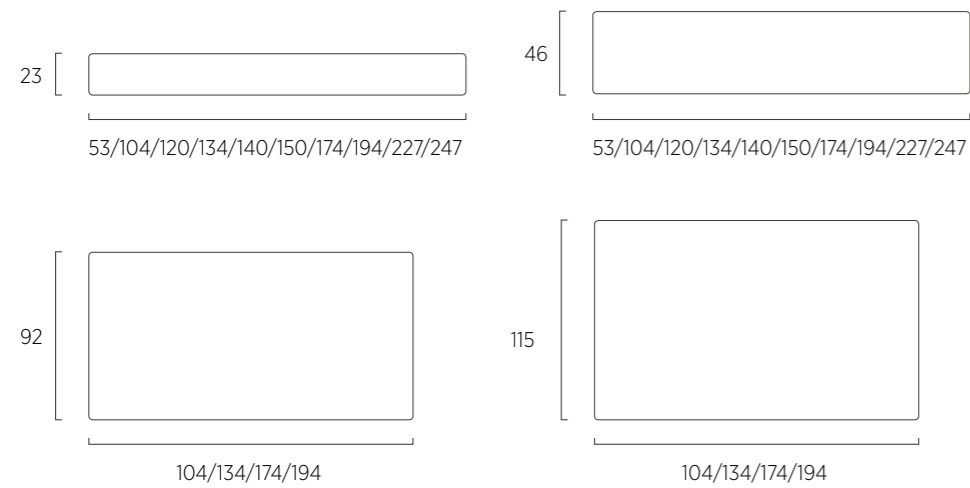

Pannelli Wall P 7