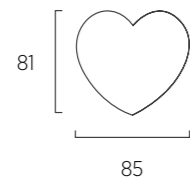

Sweet Large

P 7