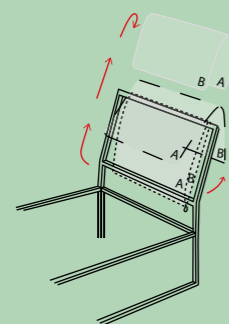

UNA SCELTA CHE PARLA DI TE

A CHOICE THAT SPEAKS ABOUT YOU

FRAME DOUBLE pag.140 - 156

FRAME pag.144 - 150

FRAME TWIST pag.148 - 152

FRAME DRESS pag.158

REVERSIBILITÀ RIVESTIMENTO TESTIERA
CONVERTIBILITY COVERING HEADBOARD

Per cambiare la configurazione di Frame e Frame Double, aprire la cerniera, capovolgere il rivestimento della testiera e riposizionarlo

To change Frame and Frame Double configuration open the zipper, turn the lining upside down headboard and reposition it