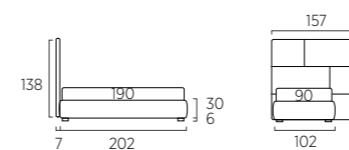

## PANNELLI WALL

Due cm 53 H 46, uno cm 53 H 46 con trapunta Dream, due cm 104 H 46, uno cm 104 H 46 con trapunta Dream e piano Wall cm 53 colore cobalto.  
Sommier. Materasso e guanciale della linea Bside, completo copripiumino colore 165 e 278. Cuscino decoro cm 60X30 con trapunta Dream, plaid Karpati colore 04.  
Pouff contenitore cm 60X80 con trapunta Criss. Modulo libreria Frame cm 35 colore cobalto.