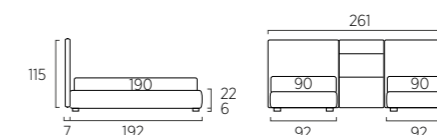

COMBINAZIONI TESSILI E LAVORAZIONI A TRAPUNTA PER UNA SCELTA DISTINTIVA

TEXTILE COMBINATIONS AND QUILTING FOR A DISTINCTIVE CHOICE