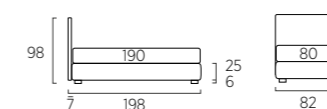

DOPPIA POSSIBILITÀ

I letti singoli nella tipologia Filo si possono accostare fra loro per creare la versione matrimoniale.

DOUBLE POSSIBILITIES

Flush single beds can be placed side by side to create a double bed.

#01 La scelta delle cuciture a contrasto sulla testiera è un dettaglio che esalta le lavorazioni e il disegno del letto imbottito. La scelta delle ruote agevola gli spostamenti.

The choice of contrasting stitching on the headboard is a detail that enhances the workmanship and the design of the upholstered bed. The choice of wheels makes it easy to move the bed.

#02 Moduli libreria Frame in metallo verniciato con piano antracite opaco anti-touch.

Frame bookcase units in painted metal with anti-touch matt anthracite top.

#01

#02

Letto

Letto
autoport.

Letto
compatto

Letto
filo

Letto lift

Letto
sottosopra