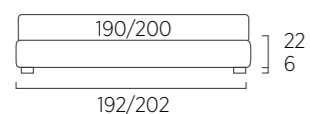

Sommier struttura Filo con rete

DI SERIE:
- piede in legno Cubic h cm 6 colore wengè
SU RICHIESTA:
- piede in legno Cubic h cm 6, colori bianco, naturale, grigio
- piede in legno Circle h cm 6, colori bianco, naturale, wengè
- ruote Carry
- ruote Roll

STANDARD:
- h 6 cm wengè Cubic wooden feet
TO ORDER:
- h 6 cm Cubic wooden feet white, natural or grey
- h 6 cm Circle wooden feet white, natural or wengè
- Carry wheels
- Roll wheels