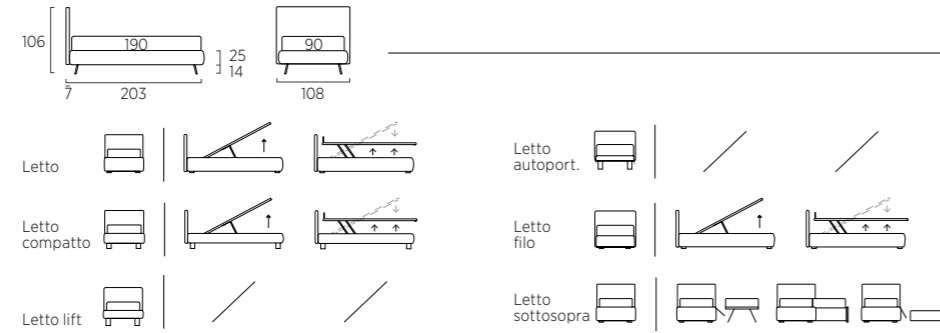

SEMPLICI ACCESSORI PER GRANDI EMOZIONI

SIMPLE ACCESSORIES
FOR BIG EMOTIONS