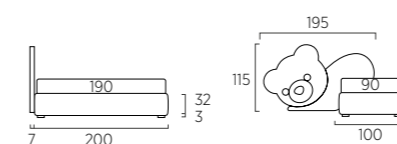

FORMA RASSICURANTE CHE REGALA EMOZIONI

*A REASSURING SHAPE
THAT INSPIRES*