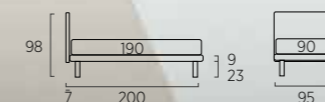

PLAIN

Letto Autoportante con piede Basic in metallo colore turchese. Materasso e guanciaie della linea Bside, completo lenzuola colore 243 e 254. Cuscino decoro cm 60X30 e cuscino decoro cm 40X40, piumotto cm 165X135 e plaid Linosa colore 03.

Free-standing bed with Basic feet in metal, turquoise colour. Bside mattress and pillow, Bedding set, colours 243 and 254. Decorative cushion 60X30 cm and decorative cushion 40X40 cm, duvet 165X135 cm and Linosa blanket, colour 03.