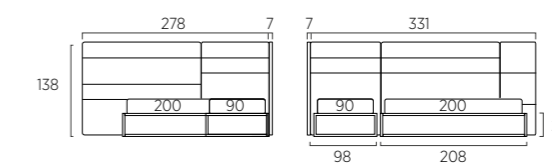

SOLUZIONI ORIGINALI PER INTERPRETARE LO SPAZIO

*ORIGINAL SOLUTIONS FOR
INTERPRETING THE SPACE*