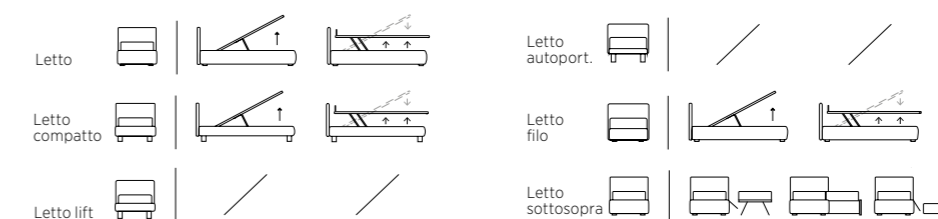

LETTI SOTTOSOPRA: PIÙ SPAZIO CON I CASSETTONI ESTRAIBILI

UPSIDE-DOWN BEDS:
MORE ROOM WITH PULL-OUT DRAWERS

POCKET

Letto Sottosopra con cassettoni.
Materasso e guanciale della linea Bside,
completo lenzuola colore 37,
plaid Pantelleria colore 08.

Upside-down bed with drawers.
Bside mattress and pillow, bedding set,
colour 37, Pantelleria blanket, colour 08.

#01 I cassettoni estraibili con ruote sono il sistema ideale per sfruttare al meglio lo spazio con ordine e facilità di gestione.

The pull-out drawers with wheels are the ideal system to make the most of the available space, in an easy and orderly manner.

#02 Tasca multiuso per avere tutto a portata di mano.

Multi-purpose pocket, for having everything at your fingertips.