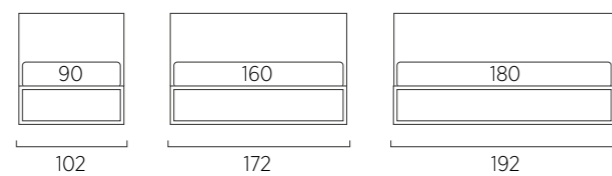

Letto Frame Twist