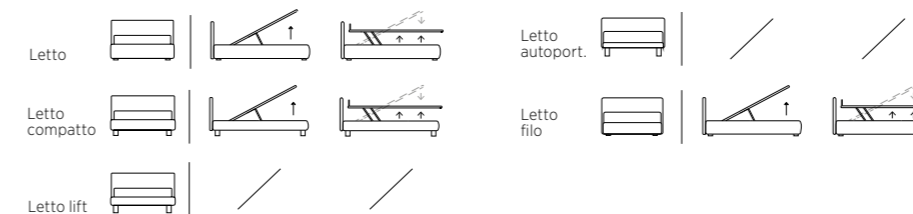

BUBBLES

Letto Lift con piede Trim in metallo colore polvere.
Materasso e guanciali della linea Bside, completo lenzuola colore 37 e 188. Due cuscini decoro cm 40X40 e cuscino decoro cm 60X30, piumotto cm 165X65, plaid Pantelleria colore 09.
Pouff Fun Ce.

*Lift bed with Trim feet in metal, dusty grey colour.
Bside mattress and pillows, bedding set, colours 37 and 188.
Two decorative cushions 40X40 cm and decorative cushion 60X30 cm, duvet 165X65, Pantelleria blanket, colour 09.
Fun Ce footstool.*