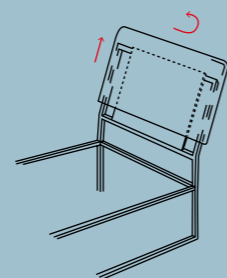

Per cambiare la configurazione di Frame Twist e Frame Dress, sfilare e ruotare di 180° il rivestimento della testiera

To change Frame Twist and Frame Dress configuration, slide and rotate 180° headboard upholstery