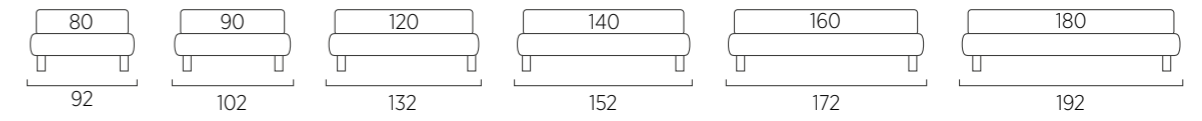

Sommier Compatto

DI SERIE:

- piede in legno Cubic h cm 14, colore wengè
- SU RICHIESTA:
- piede in legno Cubic h cm 14, colore bianco, naturale, grigio
- piede in legno Conic, Log, h cm 14, colore bianco, naturale, wengè
- piede in metallo Basic Glam, Peak, Trim, Mark, Wily h cm 14 finitura cromo, otto colori

STANDARD:

- h 14 cm Cubic wooden feet, wenge color
- TO ORDER:
- h 14 cm Cubic wooden feet. White, natural and grey colours
- h 14 cm Conic, Log wooden feet. White, natural and wenge colours
- h 14 cm Basic, Glam, Peak, Trim, Mark and Wily steel feet, chrome finish, eight colours