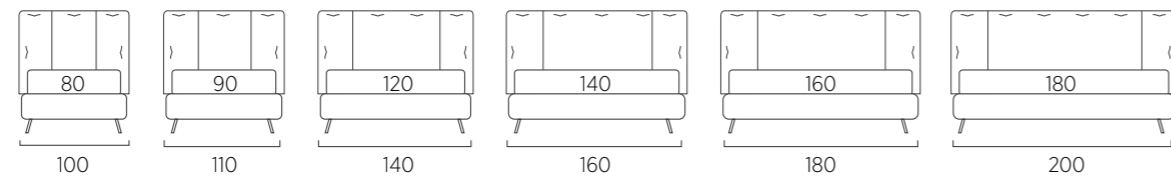

Dress Compatto

DI SERIE:

- piede in legno Log h cm 14, colore wengè
- SU RICHIESTA:
- piede in legno Log h cm 14, colori bianco, naturale
- piede in legno Conic h cm 14, colori bianco, naturale, wengè
- piede in metallo Basic, Glam, Peak, Trim, Mark e Wily h cm 14, finitura cromo, otto colori

STANDARD:

- h 14 cm Log wooden feet wengè
- TO ORDER:
- h 14 cm Log wooden feet white, natural colours
- h 14 cm Conic wooden feet white, natural and wengè colours
- h 14 cm Basic, Glam, Peak, Trim, Mark and Wily steel feet, chrome finish, eight colours