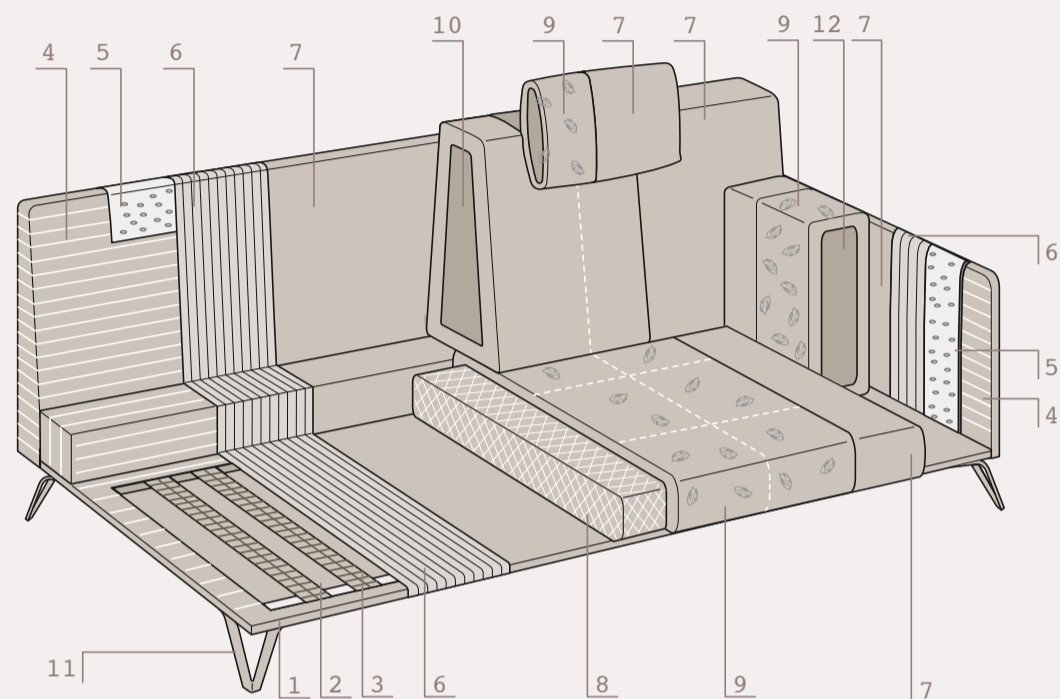

LIVING BRIGHT

1. Struttura in legno stagionato.
Frame in seasoned wood.
2. Telaio in ferro verniciato.
Frame in painted iron.
3. Molleggio seduta nastri elastici in fibra propilenica e lattice da 80 mm tesi meccanicamente.
Seat springing with elastic straps in propylene fibre and mechanically stretched 80 mm lattice.
4. Struttura in legno stagionato e agglomerato.
Frame in seasoned wood and agglomerated wood.
5. Imbottitura in poliuretano espanso indeformabile D30.
Padding in D30 non-deformable polyurethane foam.
6. Vellutino accoppiato a fibra di poliestere gr 300.
Velveteen bonded to 300 gram polyester fibre.
7. Rivestimento completamente sfoderabile in tessuto, parzialmente sfoderabile in pelle o ecopelle.
Completely removable cover in fabric, partially removable leather or faux leather.
8. Cuscino seduta in poliuretano espanso indeformabile D 35.
Seat cushion in non-deforming D 35 polyurethane foam.
9. Rivestimento in mollapiuma canalizzata (piuma d'oca e fibra di poliestere).
Cover in mixed channelled filling (goose feathers and polyester fibre).
10. Inserto in poliuretano espanso indeformabile D18 morbido.
Insert in D18 soft non-deformable polyurethane foam.
11. Piede Peak.
Peak Feet.
12. Inserto in poliuretano espanso indeformabile D28 morbido.
Insert in D28 soft non-deformable polyurethane foam.