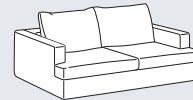

Informazioni tecniche

Technical details

Poltrona
L 98 P 103 H 88

Divano
L 162 P 103 H 88

Divano
L 182 P 103 H 88

Divano
L 202 P 103 H 88

Divano
L 222 P 103 H 88

Divano
L 242 P 103 H 88

Divano Laterale Dx-Sx
L 148 P 103 H 88

Divano Laterale Dx-Sx
L 168 P 103 H 88

Divano Laterale Dx-Sx
L 188 P 103 H 88

Divano Laterale Dx-Sx
L 208 P 103 H 88

Panchetta Dx-Sx
L 100 P 158 H 88

Penisola Angolare Dx-Sx
L 100 P 175 H 88