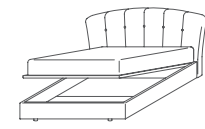

FESTIVAL
(2 ante, scorrevoli)
CM L.272,5xP.66x H.259

WAVE
(2 ante, scorrevoli)
CM L.273xP.68xH.246

KETTY
(2 ante, scorrevoli)
CM L.288xP.68xH.250

LETTI

bed

JOY
CONTENITORE STANDARD
CM L.201xP.221xH.103

TIFFANY
CONTENITORE PRATIK
CM L.185xP.210xH.125

ZOE
CONTENITORE STANDARD
CM L.201xP.221xH.103

CHANEL
CONTENITORE STANDARD
CM L.192xP.210xH.120

SUNSET
CONTENITORE STANDARD
CM L.198xP.209xH.115

ONDA
CONTENITORE STANDARD
CM L.196xP.204xH.122

LUXURY
CONTENITORE PRATIK
CM L.216xP.226xH.130