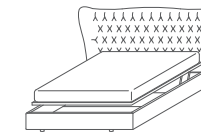

ZOE
CONTENITORE STANDARD
CM L.201xP.221xH.103

CHANEL
CONTENITORE STANDARD
CM L.192xP.210xH.120

SUNSET
CONTENITORE STANDARD
CM L.198xP.209xH.115

ONDA
CONTENITORE STANDARD
CM L.196xP.204xH.122

LUXURY
CONTENITORE PRATIK
CM L.216xP.226xH.130