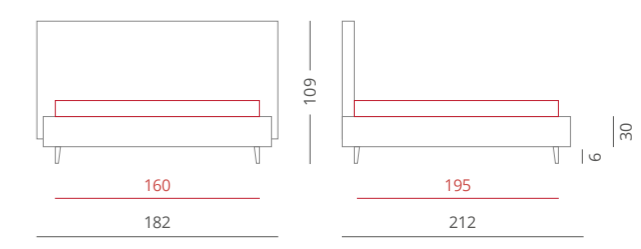

PIEDE / PIE002 Bianco - H. 6   **ACCESSORI /** Bordino   *Riferimento foto pag. 276-277*

Klem stones

RIVESTIMENTI /
- Ecopelle Stones 6003 - Testiera - Cat. A - Con Bordino 6001
- Ecopelle Stones 6003 - Giroletto - Cat. A - Con Bordino 6001

GIROLETTO /
Giroletto Slim Box - H. 30
Con Box Contenitore Per Rete da 160x195