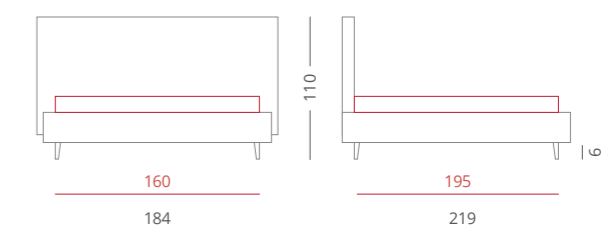

GIROLETTO /

Giroletto Big Box - H. 30
Con Box Contenitore Per Rete da 160x195

PIEDE / PIE002 Wengè - H. 6

ACCESSORI / Bordino

Riferimento foto pag. 244-245