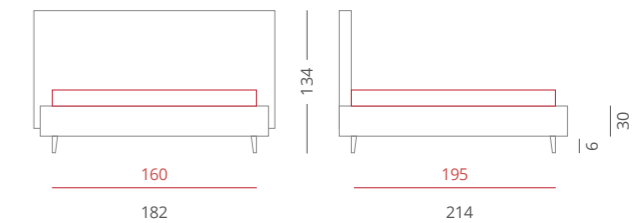

GIROLETTO /

Giroletto Slim Box - H. 30
con Box Contenitore Per Rete da 160x195

PIEDE / PIE100 Metacrilato - H. 6

ACCESSORI / Nessuno

Riferimento foto pag. 90-91

Cusco diamante

RIVESTIMENTI /

- Ecopelle Diamante 3228-3216-3221-3229 - Testiera - Cat. A
- Ecopelle Diamante 3221 - Giroletto - Cat. A