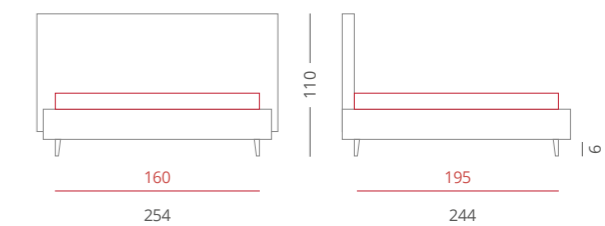

PIEDE / PIE004 Argento - H. 6

ACCESSORI / Nessuno

Riferimento foto pag. 304-305

Tondo granito / testiera Navajo alto

RIVESTIMENTI /
- Tessuto Granito 8559 - Testiera - Cat. A Plus
- Tessuto Granito 8559 - Giroletto - Cat. A Plus

GIROLETTO /
Giroletto Tondo Box - H. 30
con Box Contenitore Per Rete da 160x195