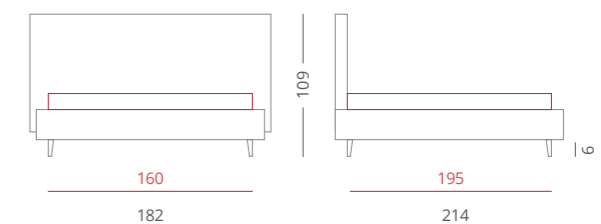

### GIROLETTO /

Giroletto Slim Box - H. 30  
Con Box Contenitore Per Rete da 160x195

PIEDE / PIE007 Cromato - H. 6

ACCESSORI / Nessuno

Riferimento foto pag. 158-159