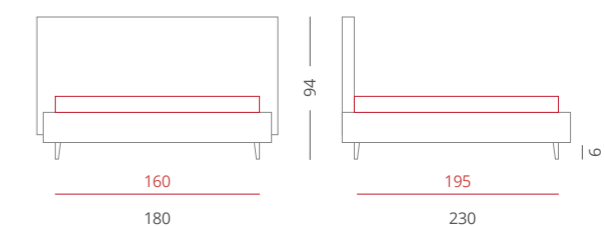

GIROLETTO /

Giroletto Slim Box - H. 30
Con Box Contenitore Per Rete da 160x195

PIEDE / PIE002 Bianco - H. 6

ACCESSORI / Nessuno

Riferimento foto pag. 182-183