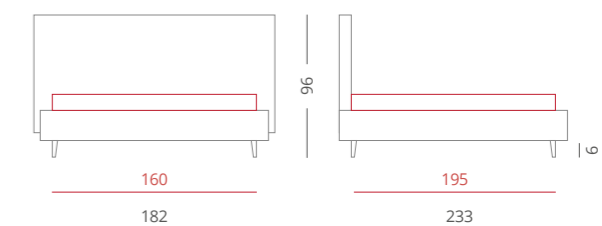

GIROLETTO /

Giroletto Big Box - H. 30
Con Box Contenitore Per Rete da 160x195

PIEDE / PIE006 Bianco - H. 6

ACCESSORI / Nessuno

Riferimento foto pag. 252-253