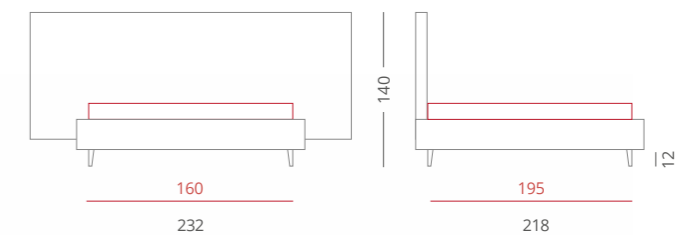

TESTIERA CONTRACT DOMINO ALTO MAXI

RIVESTIMENTI /

- Ecopelle Diamante 3201 - Testiera - Cat. A
- Ecopelle Diamante 3201 - Giroletto - Cat. A

GIROLETTO /

Giroletto matrimoniale Slim Box - H. 30
con Box Contenitore Per Rete da 160x195

PIEDE / PIE102 Metacrilato - H. 12