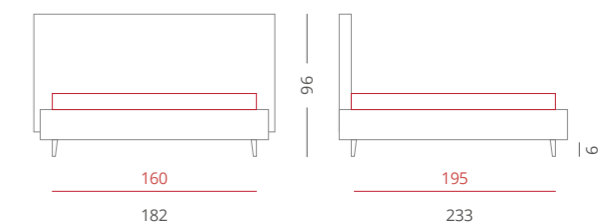

PIEDE / PIE006 Bianco - H. 6

ACCESSORI / Nessuno

Riferimento foto pag. 250-251

feel zaffiro

RIVESTIMENTI /

- Ecopelle Zaffiro 7610 - Testiera - Cat. A Plus
- Ecopelle Zaffiro 7610 - Giroletto - Cat. A Plus