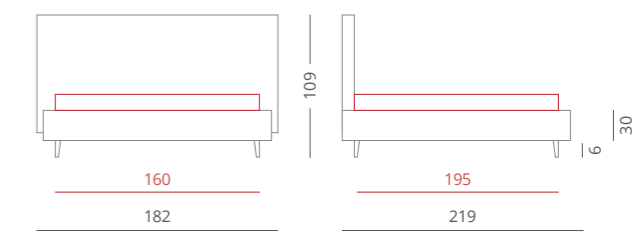

## King diamante

**RIVESTIMENTI /**  
 - Ecopelle Diamante 3201 - Testiera - Cat. A  
 - Ecopelle Diamante 3201 - Giroletto - Cat. A

**GIROLETTO /**  
 Giroletto Moon Box - H. 30  
 con Box Contenitore Per Rete da 160x195