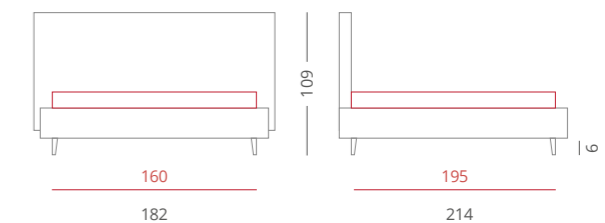

GIROLETTO /

- Giroletto Slim Box - H. 30
- con Box Contenitore Per Rete da 160x195

PIEDE / PIE007 Cromato - H. 6

ACCESSORI / Nessuno

Riferimento foto pag. 70-71

Domino sigma

RIVESTIMENTI /

- Tessuto Sigma 1011 - Testiera - Cat. B
- Tessuto Sigma 1011 - Giroletto - Cat. B