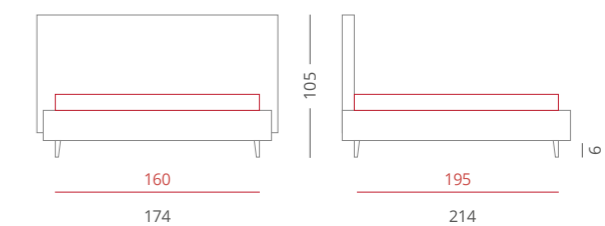

GIROLETTO /

Giroletto Slim Box - H. 30
Con Box Contenitore Per Rete da 160x195

PIEDE / PIE007 Cromato - H. 6

ACCESSORI / Nessuno

Riferimento foto pag. 226-227