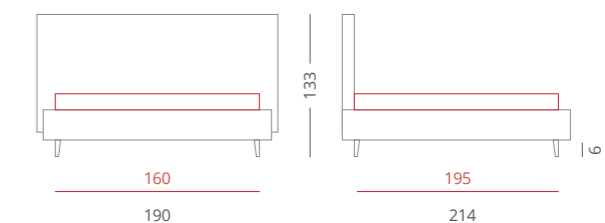

GIROLETTO /

- Giroletto Slim Box - H. 30
- con Box Contenitore Per Rete da 160x195

PIEDE / PIE006 Bianco - H. 6

ACCESSORI / Nessuno

Riferimento foto pag. 48-49