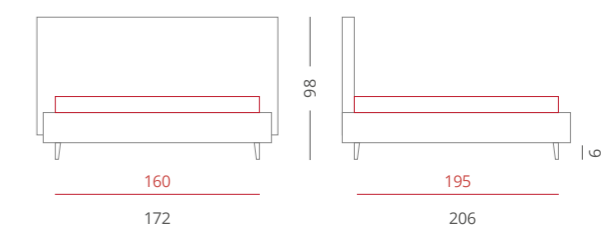

PIEDE / PIE007 Cromato - H. 6

ACCESSORI / Nessuno

Riferimento foto pag. 98-99

Viola alabastro

RIVESTIMENTI /

- Tessuto Alabastro 1713 Cuscini - Cat. Lusso
- Tessuto Alabastro 1706 Testiera - Cat. Lusso
- Tessuto Alabastro 1706 Giroletto - Cat. Lusso