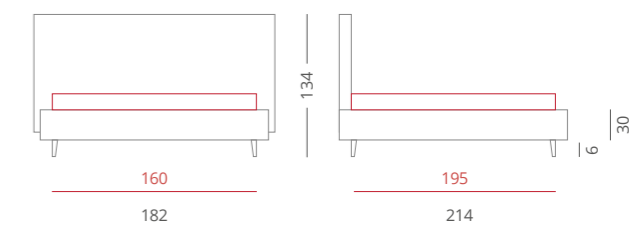

GIROLETTO /

Giroletto Slim Box - H. 30
con Box Contenitore Per Rete da 160x195

PIEDE / PIE006 Bianco - H.6

ACCESSORI / Nessuno

Riferimento foto pag. 92-93