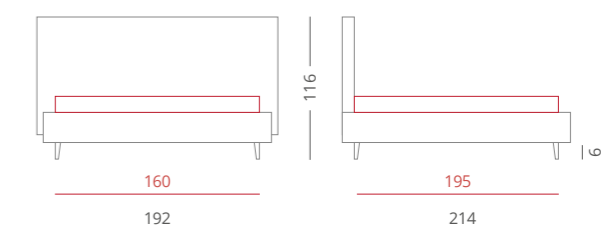

GIROLETTO /

Giroletto Slim Box - H. 30
Con Box Contenitore Per Rete da 160x195

PIEDE / PIE002 Bianco - H. 6

ACCESSORI / Nessuno

Riferimento foto pag. 298-299