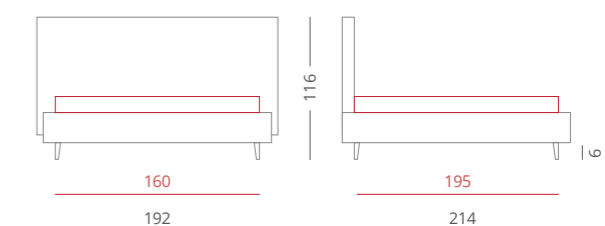

PIEDE / PIE004 Argento - H. 6

ACCESSORI / Bordino

Riferimento foto pag. 294-295

Pavese pirite

RIVESTIMENTI /

- Tessuto Pirite 3506 - Testiera - Cat. A Plus
- Tessuto Pirite 3506 - Giroletto - Cat. A Plus