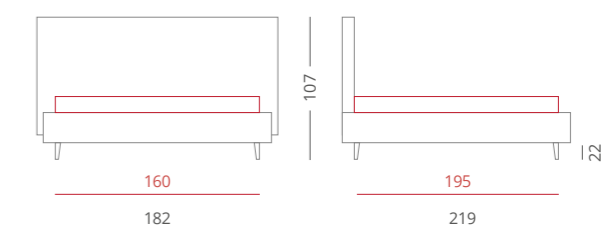

PIEDE / PIE902 Cromato - H. 22

ACCESSORI / Cuciture a contrasto

Riferimento foto pag. 136-137

Bellini afrodite

RIVESTIMENTI /

- Ecopelle Afrodite 4506 - Testiera - Cat. A Plus
- Ecopelle Afrodite 4506 - Giroletto - Cat. A Plus