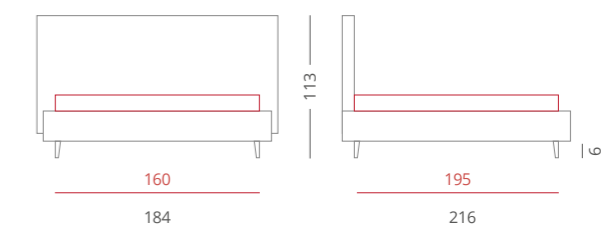

GIROLETTO /

Giroletto Slim Box - H. 30
con Box Contenitore Per Rete da 160x195

PIEDE / PIE100 Metacrilato - H. 6

ACCESSORI / Nessuno

Riferimento foto pag. 216-217

Pillow alabastro

RIVESTIMENTI /

- Tessuto Alabastro 1704-1705-1706-1711 - Cuscini - Cat. Lusso
- Tessuto Alabastro 1706 - Testiera - Cat. Lusso
- Tessuto Alabastro 1706 - Giroletto - Cat. Lusso