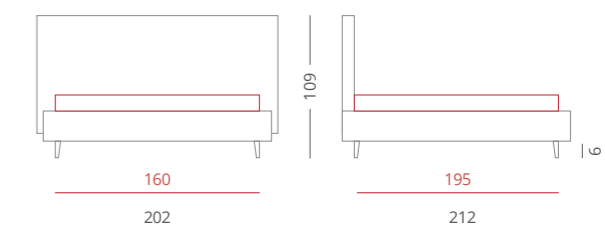

GIROLETTO /

Giroletto Slim Box - H. 30
con Box Contenitore Per Rete da 160x195

PIEDE / PIE100 Metacrilato - H.6

ACCESSORI / Bottoni

Riferimento foto pag. 126-127

Tailor diamante

RIVESTIMENTI /

- Ecopelle Diamante 3201 - Testiera - Cat. A
- Ecopelle Diamante 3201 - Giroletto - Cat. A