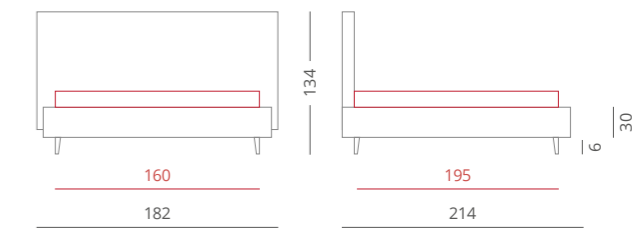

PIEDE / PIE006 Wengè - H.6   **ACCESSORI /** Nessuno   **Riferimento foto pag. 110-111**

Tetris diamante

RIVESTIMENTI /
- Ecopelle Diamante 3202-3228-3229 - Testiera - Cat. A
- Ecopelle Diamante 3202 - Giroletto - Cat. A

GIROLETTO /
Giroletto Slim Box - H. 30 - Diamante 3202
con Box Contenitore Per Rete da 160x195