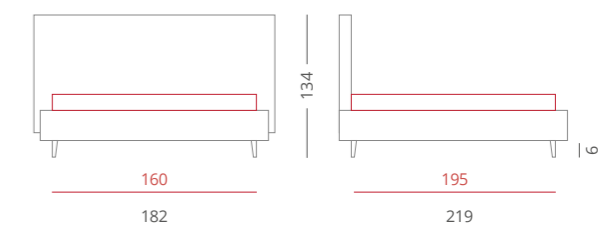

GIROLETTO /

Giroletto Big Box - H. 30
Con Box Contenitore Per Rete da 160x195

PIEDE / PIE001 Nero - H. 6

ACCESSORI / Nessuno

Riferimento foto pag. 204-205