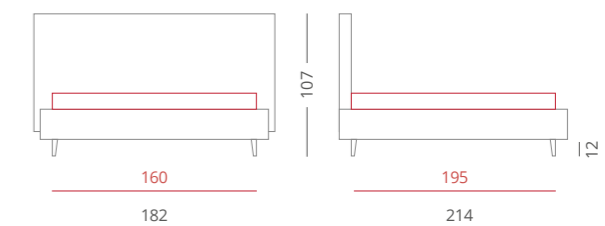

PIEDE / PIE109 Satinato - H. 12

ACCESSORI / Bottoni

Riferimento foto pag. 66-67

Domino ambra

RIVESTIMENTI /

- Tessuto Ambra 1504 - Testiera - Cat. A Plus
- Tessuto Ambra 1504 - Giroletto - Cat. A Plus