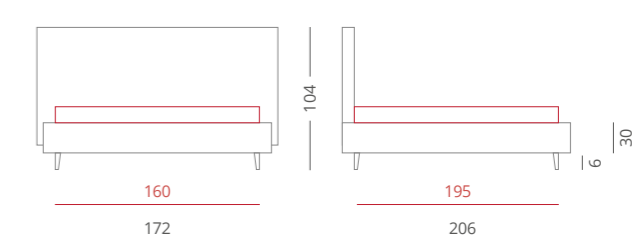

Riferimento foto pag. 28-29

GIROLETTO / Giroletto slim box - H.30 con box contenitore per rete da 160x195 **PIEDE /** PIE002 Bianco - H.6 **ACCESSORI /** Bordino

Clay turchese

RIVESTIMENTI /

- Tessuto Turchese 8003 - Cuscini - Cat. A
- Tessuto Turchese 8003 - Testiera - Cat. A
- Tessuto Turchese 8003 - Giroletto - Cat. A
- Tessuto Turchese 8010 - Bordino e Bottone - Cat. A