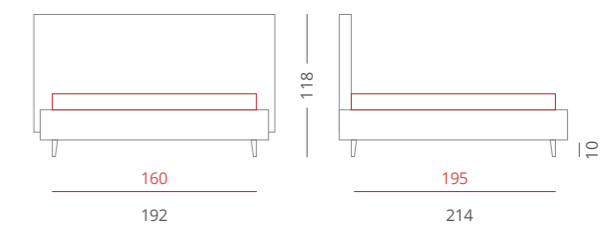

GIROLETTO /

- Giroletto Slim Box - H. 30
- con Box Contenitore Per Rete da 160x195

PIEDE / PIE008 Cromato - H. 10

ACCESSORI / Nessuno

Riferimento foto pag. 150-151