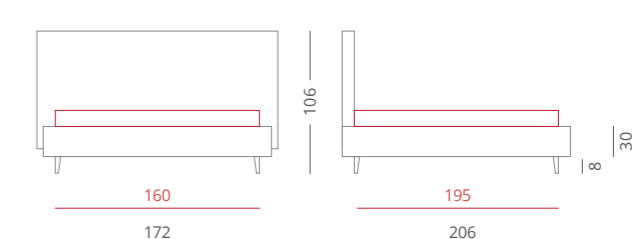

Riferimento foto pag. 34-35

GIROLETTO / Giroletto slim box - H.30 con box contenitore per rete da 160x195 **PIEDE /** PIE003 Bianco - H. 8 **ACCESSORI /** Frappa