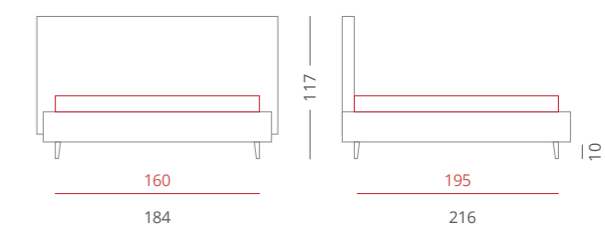

GIROLETTO /

Giroletto Slim Box - H. 30
con Box Contenitore Per Rete da 160x195

PIEDE / PIE008 Cromato - H. 10

ACCESSORI / Nessuno

Riferimento foto pag. 218-219