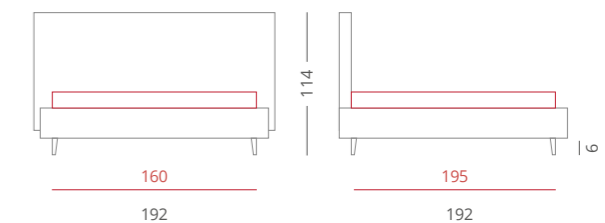

GIROLETTO /

- Giroletto Slim Box - H. 30
- con Box Contenitore Per Rete da 160x195

PIEDE / PIE007 Cromato - H. 6

ACCESSORI / Nessuno

Riferimento foto pag. 148-149

Stripes stones

RIVESTIMENTI /

- Ecopelle Stones 6012-6010-6015 - Testiera - Cat. A
- Ecopelle Stones 6012-6010-6015 - Giroletto - Cat. A