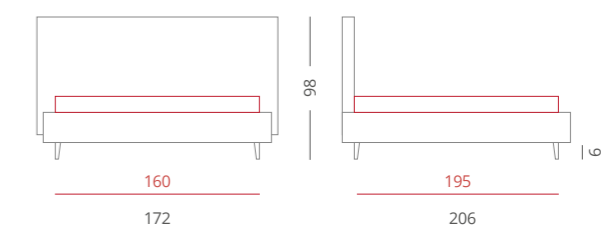

GIROLETTO /

Giroletto Slim Box - H. 30
con Box Contenitore Per Rete da 160x195

PIEDE / PIE007 Cromato - H. 6

ACCESSORI / Nessuno

Riferimento foto pag. 102-103