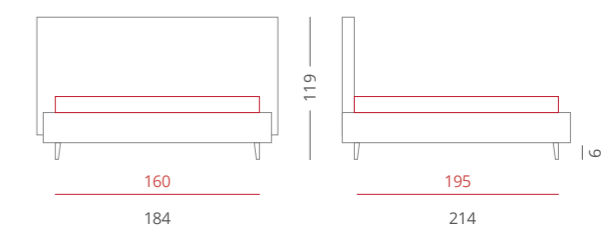

PIEDE / PIE004 Bianco - H. 6

ACCESSORI / Nessuno

Riferimento foto pag. 286-287

Line turchese

RIVESTIMENTI /

- Tessuto Turchese 8015-8001 - Testiera - Cat. A
- Tessuto Turchese 8015 - Giroletto - Cat. A