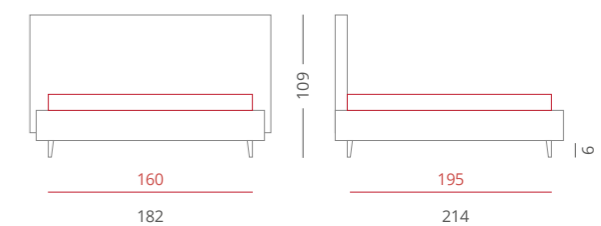

GIROLETTO /

Giroletto Slim Box - H. 30
Con Box Contenitore Per Rete da 160x195

PIEDE / PIE007 Cromato - H. 6

ACCESSORI / Nessuno

Riferimento foto pag. 160-161