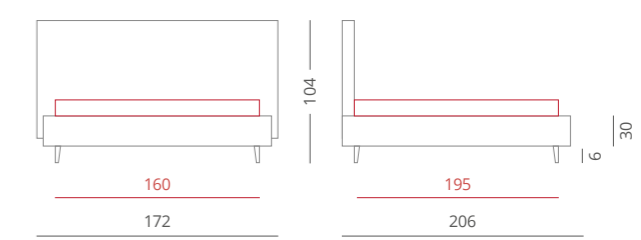

Riferimento foto pag. 24-25

GIROLETTO / Giroletto slim box - H.30 con box contenitore per rete da 160x195 **PIEDE /** PIE005 Bianco - H.6 **ACCESSORI /** Nessuno

Clay alabastro

RIVESTIMENTI /

- Tessuto Alabastro 1704 Cuscini - Cat. Lusso
- Tessuto Alabastro 1705 Testiera - Cat. Lusso
- Tessuto Alabastro 1705 Giroletto - Cat. Lusso
- Tessuto Alabastro 1705 Bordino - Cat. Lusso