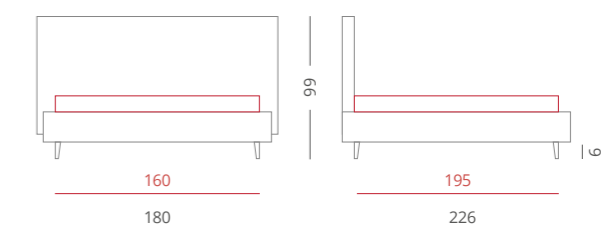

GIROLETTO /

Giroletto Moon Box - H. 30
Con Box Contenitore Per Rete da 160x195

PIEDE / PIE004 Bianco - H. 6

ACCESSORI / Bordino

Riferimento foto pag. 234-235