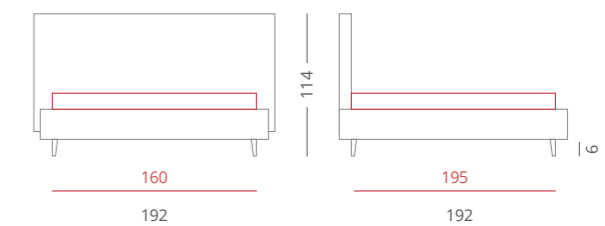

PIEDE / PIE004 Argento - H.6

ACCESSORI / Nessuno

Riferimento foto pag. 144-145

Stripes ametista

RIVESTIMENTI /

- Tessuto Ametista 5562-5551-5560 - Testiera - Cat. A Plus
- Tessuto Ametista 5562 - Giroletto - Cat. A Plus - Bordino 5551