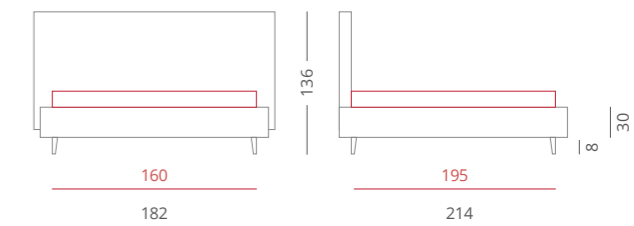

PIEDE / PIE003 Noce - H. 8

ACCESSORI / Nessuno

Riferimento foto pag. 86-87

Cusco salgemma

RIVESTIMENTI /

- Tessuto Salgemma 6512-6514-6506-6513 - Testiera - Cat. A
- Tessuto Salgemma 6506-6512 - Giroletto - Cat. A Plus