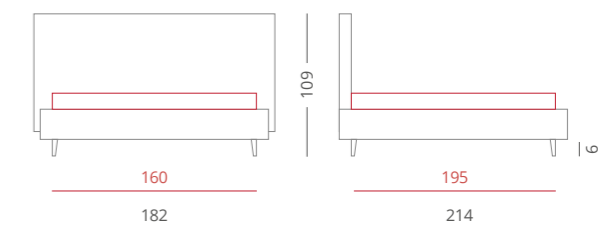

PIEDE / PIE006 Bianco - H. 6

ACCESSORI / Nessuno

Riferimento foto pag. 12-13

Kant onice

RIVESTIMENTI /

- Tessuto Onice 5014-5007-5014-5001 - Testiera - Cat. A Plus
- Tessuto Onice 5007 - Giroletto - Cat. A Plus