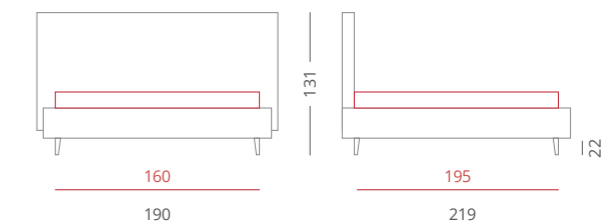

GIROLETTO /

- Giroletto Thin - H. 12
- senza Box Contenitore Per Rete da 160x195

PIEDE / PIE902 Cromato - H. 22

ACCESSORI / Nessuno

Riferimento foto pag. 46-47

Plot ametista

RIVESTIMENTI /

- Tessuto Ametista 5551-5564 - Testiera - Cat. A Plus
- Tessuto Ametista 5564 - Giroletto - Cat. A Plus