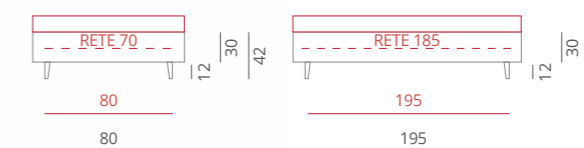

# TESTIERA CONTRACT DOMINO ALTO MAXI