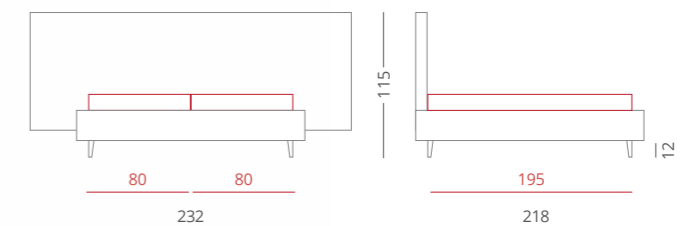

TESTIERA CONTRACT DOMINO MAXI

RIVESTIMENTI /
- Ecopelle Diamante 3201 - Testiera - Cat. A
- Ecopelle Diamante 3201 - Giroletto - Cat. A

GIROLETTO /
2 giroletti singoli Flat a filo Slim Box - H. 30
con Box Contenitore Per Rete da 70x185

PIEDE / PIE102 Metacrilato - H. 12

SOMMIER FLAT A FILO

RIVESTIMENTI /
- Ecopelle Diamante 3201 - Testiera - Cat. A
- Ecopelle Diamante 3201 - Giroletto - Cat. A

GIROLETTO /
2 giroletti singoli Flat a filo Slim Box - H. 30
con Box Contenitore Per Rete da 70x185

PIEDE / PIE102 Metacrilato - H. 12