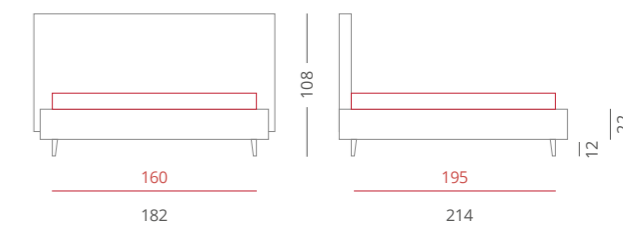

PIEDE / PIE102 Metacrilato - H. 12   **ACCESSORI** / Nessuno

Riferimento foto pag. 196-197