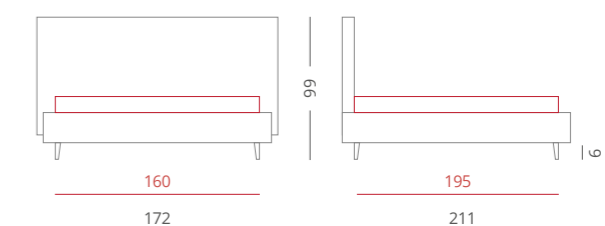

PIEDE / PIE002 Bianco - H. 6

ACCESSORI / Bordino

Riferimento foto pag. 188-189

Street zircone

RIVESTIMENTI /

- Tessuto Zircone 4013 - Testiera - Cat. C
- Tessuto Zircone 4013 - Giroletto - Cat. C
- Tessuto Zircone 4006 - Bordino - Cat. C