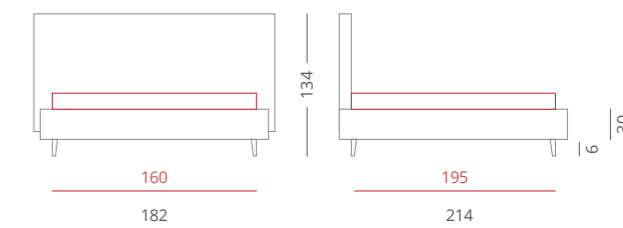

PIEDE / PIE100 Metacrilato - H. 6

ACCESSORI / Nessuno

Riferimento foto pag. 78-79