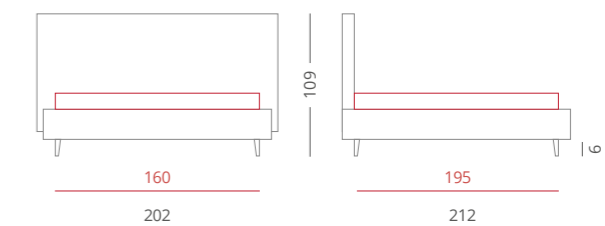

PIEDE / PIE006 Bianco - H.6

ACCESSORI / Bordino

Riferimento foto pag. 122-123

Tailor cobalto

RIVESTIMENTI /

- Tessuto Cobalto 2007-2005 - Testiera - Cat. Lusso
- Tessuto Cobalto 2007 - Giroletto - Cat. Lusso