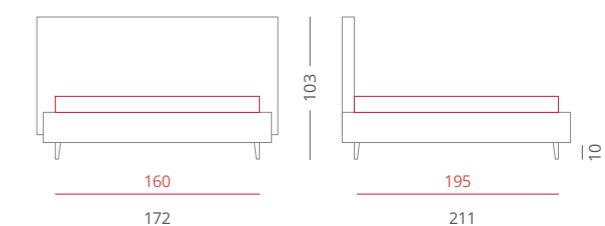

GIROLETTO /

Giroletto Slim Box - H. 30
Con Box Contenitore Per Rete da 160x195

PIEDE / PIE008 Cromato - H. 10

ACCESSORI / Bordino

Riferimento foto pag. 190-191