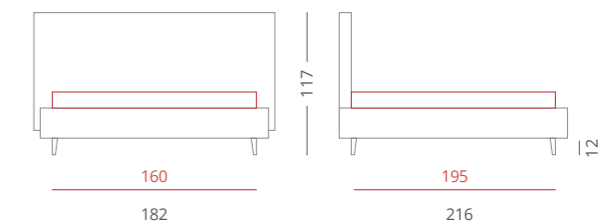

GIROLETTO /

Giroletto Slim Box - H. 30
Con Box Contenitore Per Rete da 160x195

PIEDE / PIE009 Satinato - H. 12

ACCESSORI / Nessuno

Riferimento foto pag. 170-171

Double pirite

RIVESTIMENTI /

- Tessuto Pirite 3504 - Cuscini - Cat. A Plus
- Tessuto Pirite 3504 - Testiera - Cat. A Plus
- Tessuto Pirite 3504 - Giroletto - Cat. A Plus