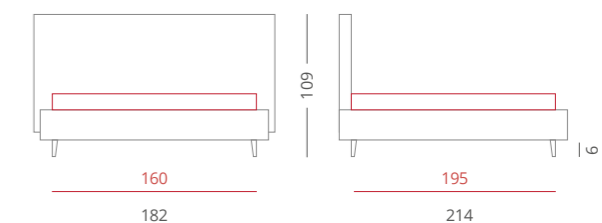

GIROLETTO /

- Giroletto Slim Box - H. 30
- con Box Contenitore Per Rete da 160x195

PIEDE / PIE007 Cromato - H. 6

ACCESSORI / Nessuno

Riferimento foto pag. 18-19