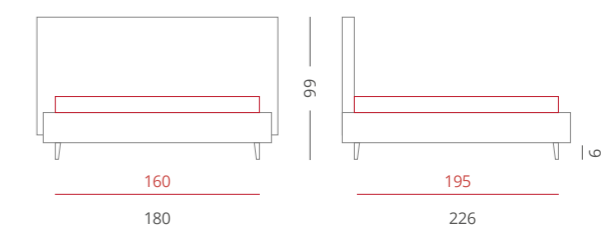

PIEDE / PIE004 Bianco - H. 6

ACCESSORI / Bordino

Riferimento foto pag. 232-233

felix onice

RIVESTIMENTI /

- Tessuto Onice 5002 - Testiera - Cat. A Plus
- Tessuto Onice 5002 - Giroletto - Cat. A Plus
- Tessuto Onice 5005 - Bordino - Cat. A Plus