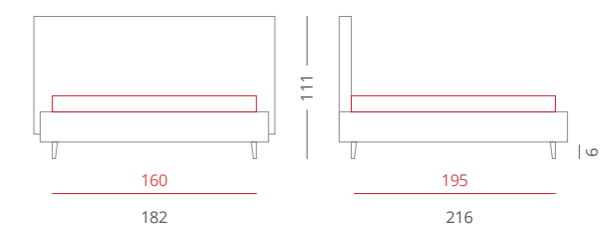

GIROLETTO /

Giroletto Slim Box - H. 30
Con Box Contenitore Per Rete da 160x195

PIEDE / PIE100 Metacrilato - H. 6

ACCESSORI / Nessuno

Riferimento foto pag. 172-173