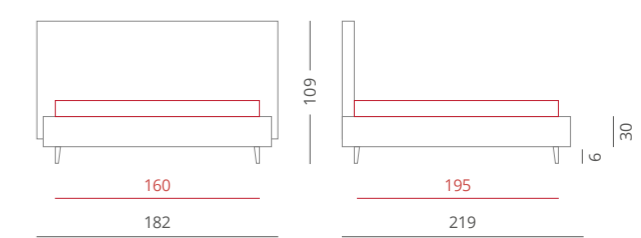

PIEDE / PIE007 Cromato - H. 6

ACCESSORI / Bottoni

Riferimento foto pag. 54-55

King diamante

RIVESTIMENTI /
- Ecopelle Diamante 3201 - Testiera - Cat. A
- Ecopelle Diamante 3201 - Giroletto - Cat. A

GIROLETTO /
Giroletto Moon Box - H. 30
con Box Contenitore Per Rete da 160x195