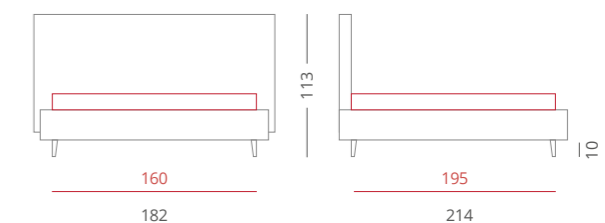

GIROLETTO /

- Giroletto Slim Box - H. 30
- con Box Contenitore Per Rete da 160x195

PIEDE / PIE008 Cromato - H. 10

ACCESSORI / Nessuno

Riferimento foto pag. 72-73