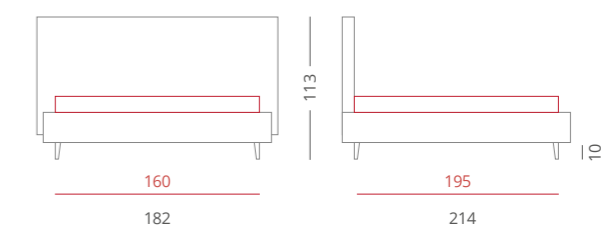

GIROLETTO /

Giroletto Slim Box - H. 30
Con Box Contenitore Per Rete da 160x195

PIEDE / PIE008 Cromato - H. 10

ACCESSORI / Cuciture a contrasto

Riferimento foto pag. 138-139