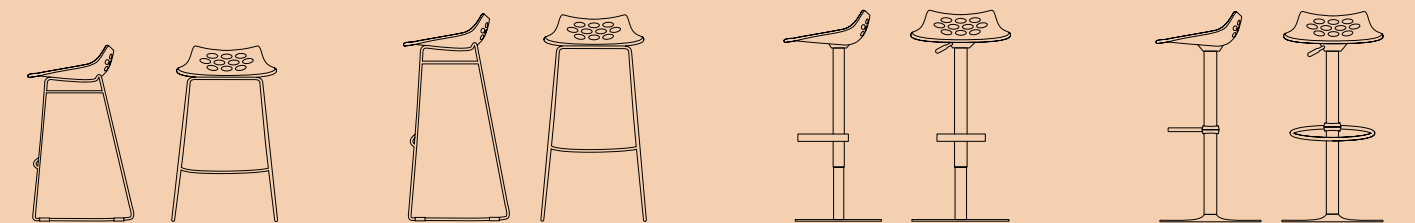

CB1033   CB1034   CB1035   CB1476
48x51 H77,5 HS65 cm   48x51 H92,5 HS80 cm   44x43 H93(73,5) HS80(61) cm   44x43 H93(71) HS80(58) cm

struttura frame

legno | wood