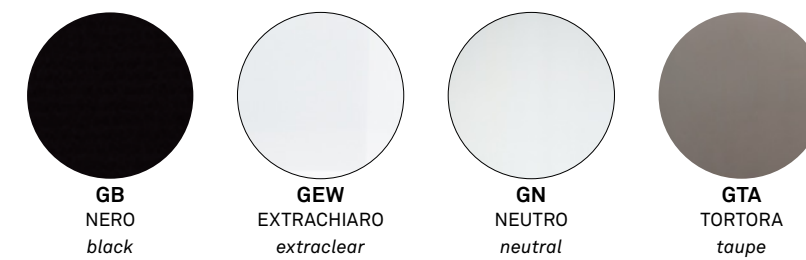

VETRI | GLASS OPTIONS

VETRI | GLASS

VETRI SERIGRAFATI | FROSTED GLASS