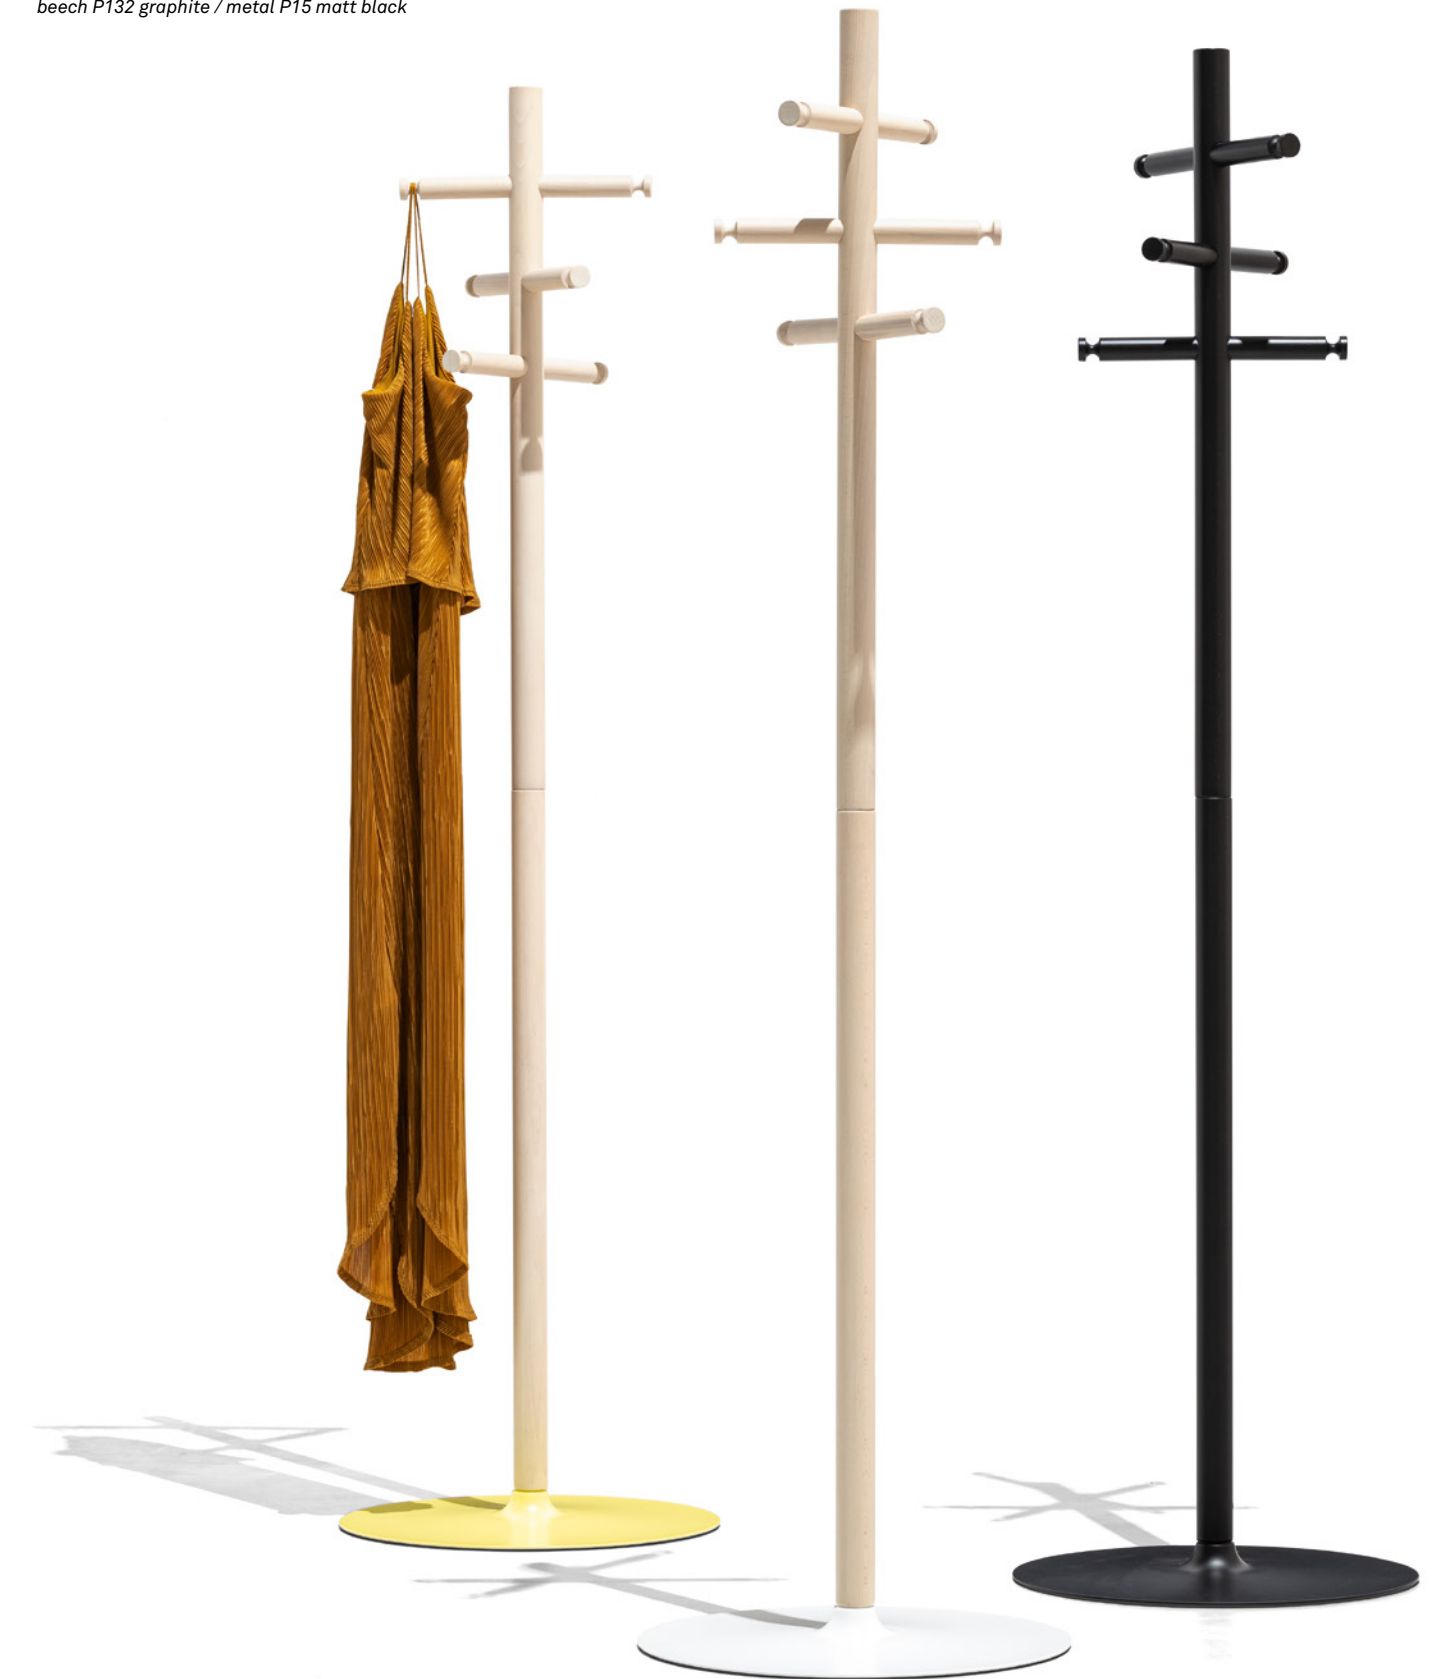

App CB5212 appendiabiti | coat stands / hangers
faggio P02 faggio sbiancato / metallo P9L limone opaco - P94 bianco ottico opaco
beech P02 bleached beechwood / metal P9L matt lemon yellow - P94 matt optic white
faggio P132 faggio grafite / metallo P15 nero opaco
beech P132 graphite / metal P15 matt black