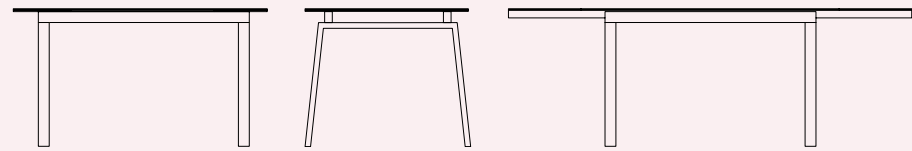

Wings CB4801-R 150 tavolo allungabile | *extending table*
metallo P15 nero opaco / ceramica P6C ossido nero
metal P15 matt black / ceramic P6C black oxide

Zeffiro

CB4798-R 140 | 140(180)(220)x90 cm

CB4798-R 160 | 160(200)(240)x90 cm