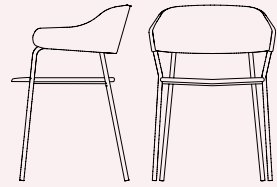

Signorina

CB2111 | 56x53 H77 HB62 cm