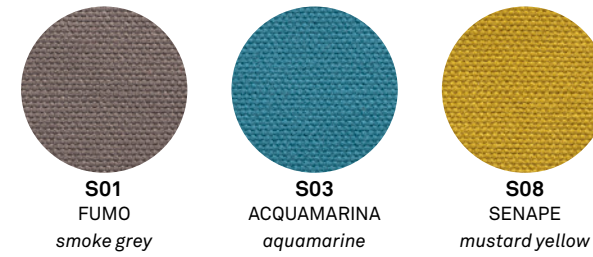

OSLO | 100% CO gr/m² 328