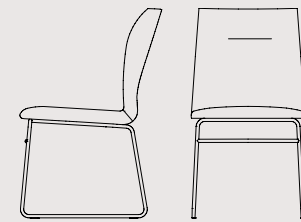

CB1913 | 51x61 H92 cm