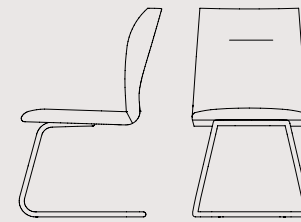

CB1925 | 51x60 H93 cm