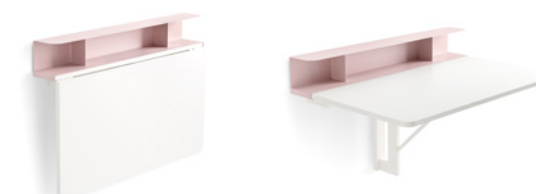

QUADRO
CB08-A
L90 P14,5(60) H62
W35½" D23½(5½)" H24½"

p. 86-89