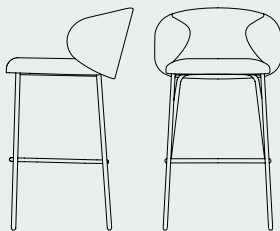

Tria CB4807-FR 160 tavolo fisso | *non-extending table*
faggio P132 grafite / metallo P3L rosso ossido opaco
beech P132 graphite / P3L matt oxide red

Tria CB4807-FR 160 tavolo fisso | *non-extending table*
faggio P132 grafite / metallo P3L rosso ossido opaco
beech P132 graphite / P3L matt oxide red
Sibilla Soft CB1959-A sedia | *chair*
metallo P3L rosso ossido opaco / tessuto Cros SLF bordeaux
metal P3L matt oxide red / Cros fabric SLF burgundy

Tria CB4807-FD 120
 tavolo fisso | *non-extending table*
 faggio P02 faggio sbiancato /
 metallo P94 bianco ottico opaco /
 beech P02 bleached beechwood /
 metal P94 matt optic white
Tuka CB1994 sedia | *chair*
 faggio P02 faggio sbiancato /
 tessuto Cros SKZ sabbia
 beech P02 bleached beechwood /
 Cros fabric SKZ sand
Pof CB5207 pouf | *ottoman*
 tessuto Cros SLC limone
 Cros fabric SLC lemon yellow
App CB5212
 appendiabiti | *coat stands / hangers*
 faggio P02 faggio sbiancato /
 metallo P94 bianco ottico opaco /
 beech P02 bleached beechwood /
 metal P94 matt optic white

CB2114 | 69x67 H80 cm

CB1995 | 55x56 H88 HS65 cm

CB1996 | 55x56 H98 HS76 cm

Tuka sedie | chairs
CB1993 metallo P7L zafferano opaco / tessuto Mat SLM zafferano
metal P7L matt saffron yellow / Mat fabric SLM saffron yellow
CB2117 faggio P132 grafite / tessuto Cros SLG timo
beech P132 graphite / Cros fabric SLG thyme green