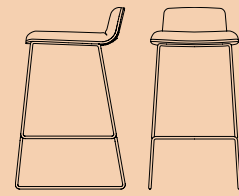

Quadro CB08-A tavolo pieghevole | *folding table*
 laccato P94 bianco ottico opaco / nobilitato P94 bianco ottico opaco / metallo P7L zafferano opaco - P8L timo opaco - P2L cipria opaco
 lacquered P94 matt optic white / melamine P94 matt optic white / metal P7L matt saffron yellow - P8L matt thyme green - P2L matt pink

Riley

CB2108
41x48,5 H80 HS65 cm

CB2110
43x47,5 H80 HS65 cm

CB2116
43x48,5 H91 HS75 cm

CB2109
38x46 H91,5(76,5) HS81(65) cm

CB2108-A
41x48,5 H80 HS66 cm

CB2110-A
43x47,5 H80 HS66 cm

CB2116-A
43x48,5 H91 HS76 cm

NOTA per le combinazioni disponibili consultare il listino prezzi. | NOTE please check all available combinations in the price list.

Riley Soft CB2108-A sgabello | stool
metallo P7L zafferano opaco / tessuto Cros SLD zafferano
metal P7L matt saffron yellow / Cros fabric SLD saffron yellow