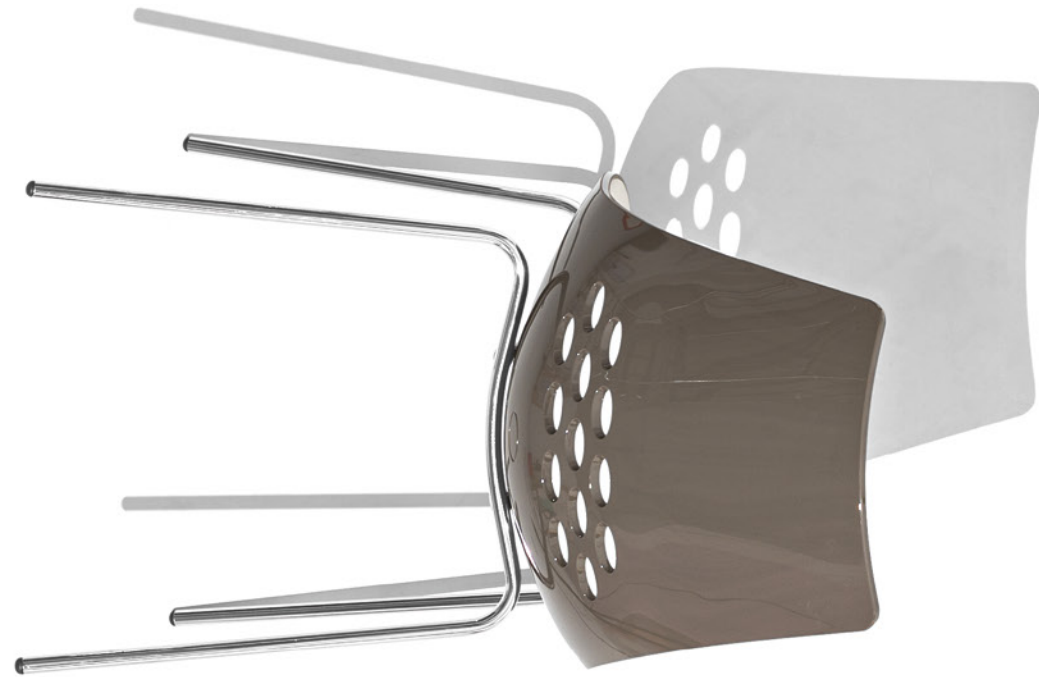

Jam
sedie e sgabelli in metallo P77 cromato |
metal P77 chromed chairs and stools
CB1033 P799-P851 bianco-arancio trasparente
P799-P851 white-transparent orange
CB1035 P799-P848 bianco-trasparente
P799-P848 white-transparent
CB1476 P799-P11P bianco-nocciola lucido
P799-P11P white-glossy nougat
CB623 P799-P848 bianco-trasparente
P799-P848 white-transparent
CB1030 P799-P13P bianco-senape lucido
P799-P13P white-glossy mustard yellow
CB1059 P799-P837 bianco-tortora lucido
P799-P837 white-glossy taupe