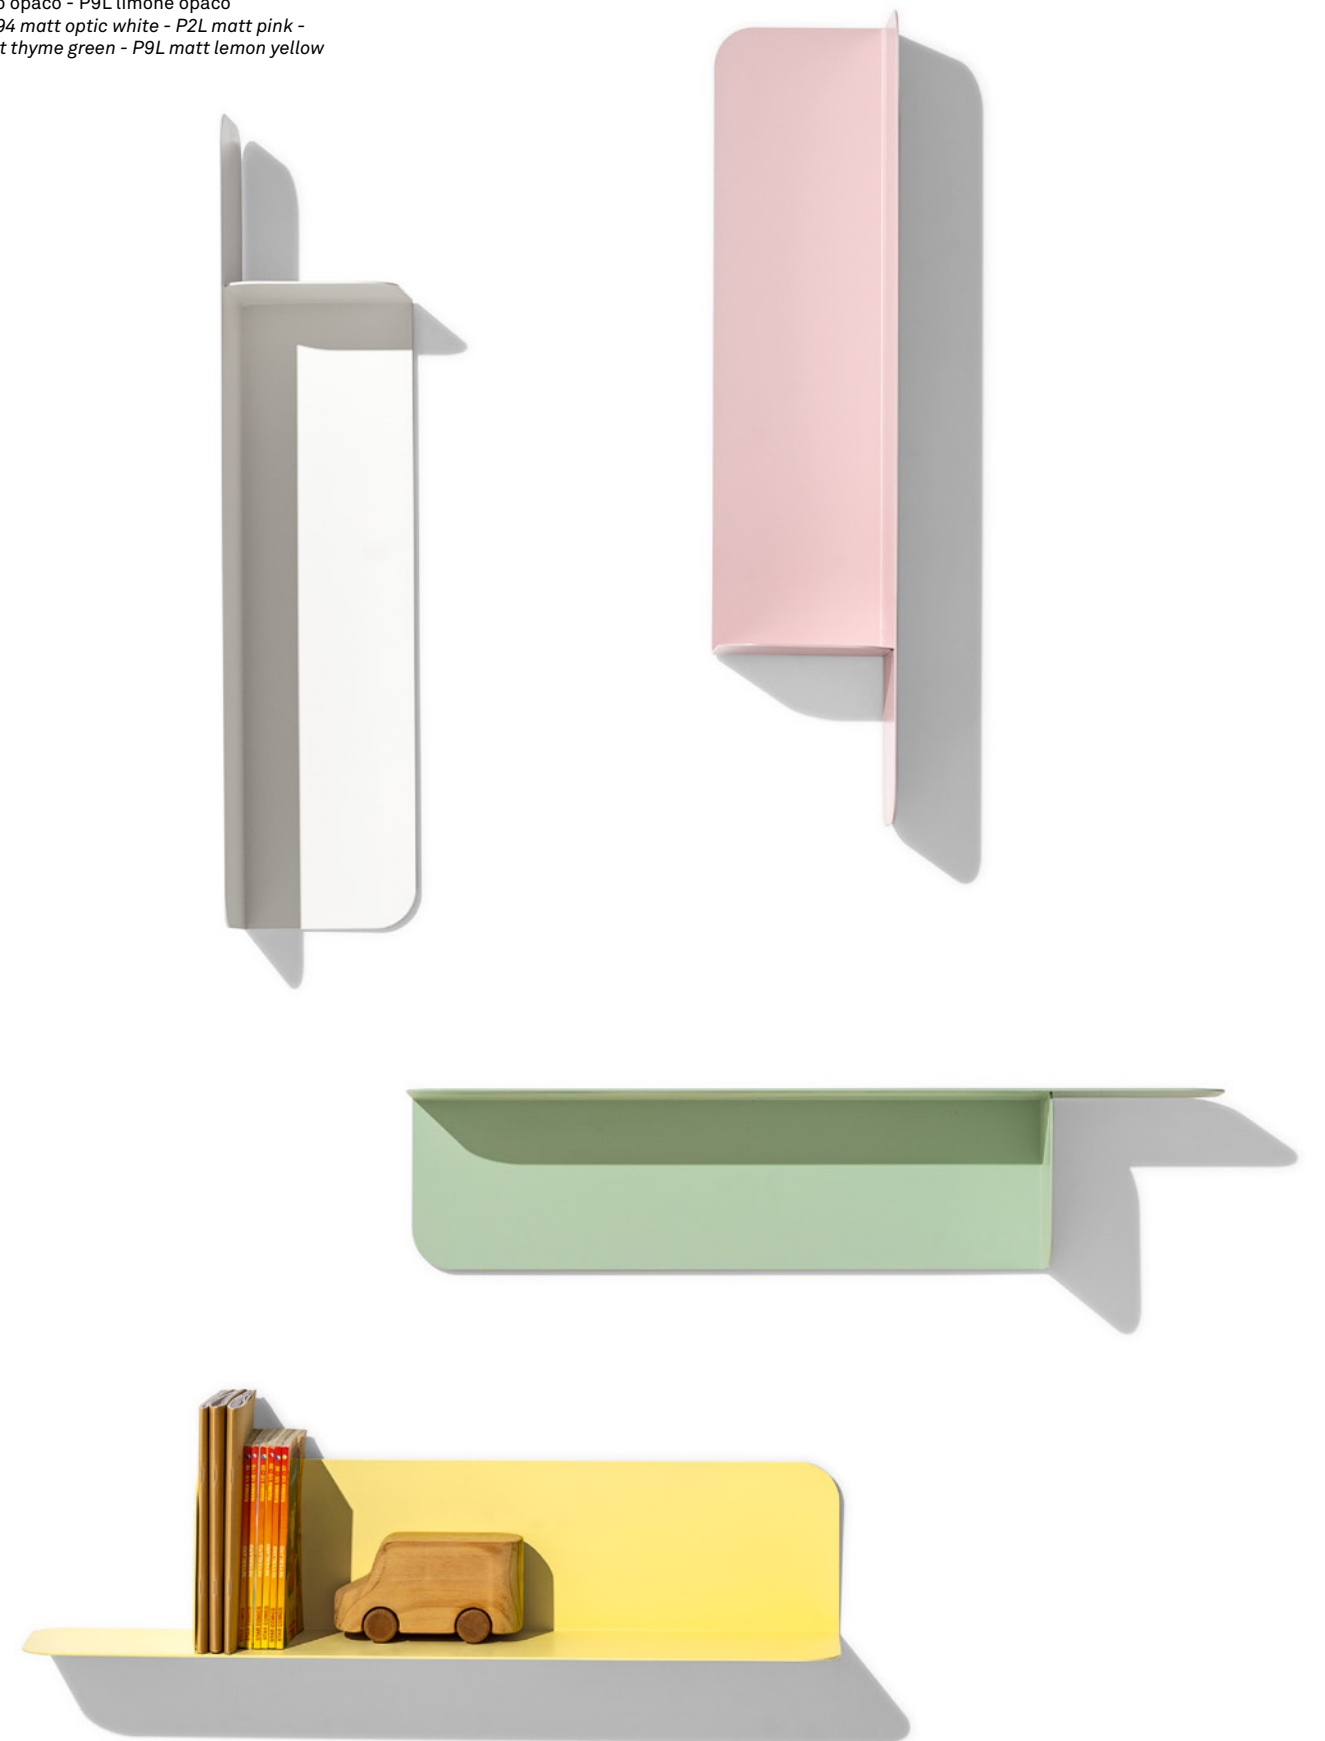

struttura frame

metallo | metal

mensole e altri accessori | shelves and other accessories

Bibli CB5201 mensola | shelf
metallo P9L limone opaco
metal P9L matt lemon yellow

Bibli CB5201 mensola | shelf
 metallo P9L limone opaco
 metal P9L matt lemon yellow

Bibli CB5201 mensole | shelves
 metallo P94 bianco ottico opaco - P2L cipria opaco -
 P8L timo opaco - P9L limone opaco
 metal P94 matt optic white - P2L matt pink -
 P8L matt thyme green - P9L matt lemon yellow