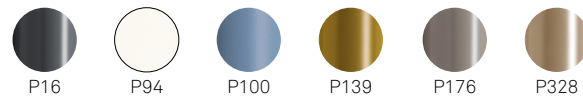

struttura frame

metallo | metal

sedile seat

legno | wood