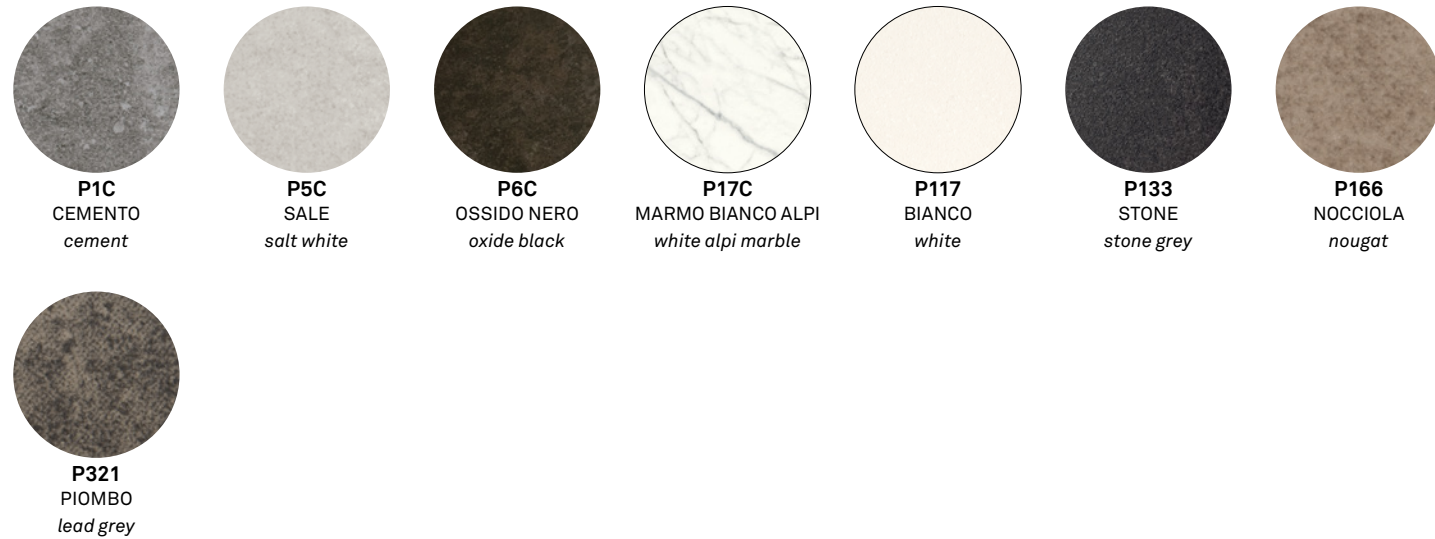

CERAMICA | CERAMIC

ACCOPIATO CERAMICA-VETRO | LAMINATED CERAMIC-GLASS

Il top ceramica-vetro è un prodotto autoportante ottenuto accoppiando, con uno speciale procedimento in autoclave, una lastra di ceramica (gres porcellanato) ad un vetro float temprato. Lo spessore della lastra di ceramica è di 3 mm, ed è accoppiata con un vetro di spessore 8 mm (totale 11 mm). Il gres porcellanato è un materiale ceramico ottenuto da materie prime di speciale pregio e purezza, macinate e colorate nell'impasto, compattate ad altissima pressione e cotte alla temperatura di 1200 °C.

Il piano di lavoro in gres porcellanato offre caratteristiche eccezionali in termini di resistenza ai graffi, agli urti, alle macchie, agli sbalzi termici ed ai prodotti chimici. È facile da pulire ed assolutamente igienico in quanto non assorbe liquidi e non rilascia sostanze nocive.

The ceramic-glass top is a self-holding product manufactured by coupling one ceramic plate (porcelain tile) to a tempered floating glass thanks to a special process carried out in autoclave. The ceramic plate thickness is 3 mm and is coupled with an 8 mm thick glass (for a total of 11 mm). The porcelain tile is a ceramic material obtained using a mixture of stoneware composed by clay and valuable raw materials, which are mixed, body tinted, compacted whilst high pressure is applied and finally fired at 1200 °C.

The porcelain tile working surface features exceptional performances in terms of scratch, impact, stain, thermal shock and chemical resistance. It's easy to clean and very hygienic because it does not absorb liquids and does not release harmful substances.