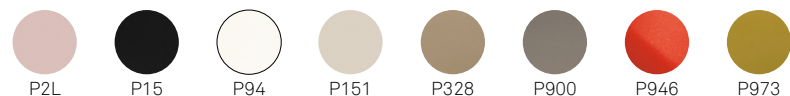

legno | wood

metallo | metal

sedile seat

PP

CB1939 | CB1940 SGABELLI CON POGGIPIEDI CROMATO | STOOLS WITH CHROMED FOOTREST

NOTA per le combinazioni disponibili consultare il listino prezzi. | NOTE please check all available combinations in the price list.