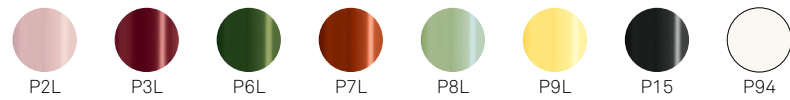

sedile seat

tessuto | fabric