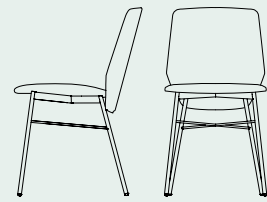

Riley
 sgabelli in metallo | metal stools
CB2108-A P7L zafferano opaco /
 tessuto Cros SLD zafferano
*P7L matt saffron yellow /
 Cros fabric SLD saffron yellow*
 P9L limone opaco /
 tessuto Cros SLC limone
*P9L matt lemon yellow /
 Cros fabric SLC lemon yellow*
CB2108 P2L cipria opaco /
 tessuto Cros SLE rosa
P2L matt pink / Cros fabric SLE pink
 P15 nero opaco / rigenerato
 di cuoio 315 nero
*P15 matt black / regenerated
 leather 315 black*
CB2109 P94 bianco ottico opaco /
 tessuto Cros SKZ sabbia
*P94 matt optic white /
 Cros fabric SKZ sand*
CB2116 P15 nero opaco / multistrato
 faggio P02 faggio sbiancato
*P15 matt black / plywood beech P02
 bleached beechwood*

Riley CB2108-A - CB2108
sgabelli in metallo | metal stools
P2L cipria opaco / tessuto Cros SLE rosa
P2L matt pink / Cros fabric SLE pink

Riley sgabelli in metallo | metal stools
CB2108 P15 nero opaco / rigenerato di cuoio 315 nero
P15 matt black / regenerated leather 315 black
CB2110 P15 nero opaco / similpelle Ekos G8N nero
P15 matt black / Ekos faux leather G8N black
CB2116 P15 nero opaco / multistrato faggio P02 faggio sbiancato
P15 matt black / plywood beech P02 bleached beechwood

Sibilla Soft

CB1959-A | 45x56 H83 cm

struttura frame

metallo | *metal*

sedile seat

tessuto | *fabric*

similpelle | *faux leather*

sedie e sgabelli | chairs and stools