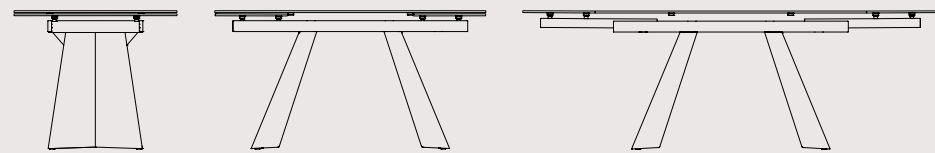

Wings

tavoli fissi e allungabili | extending and non-extending tables

Wings CB4801-R 160 tavolo allungabile | *extending table*
metallo P15 nero opaco / nobilitato P50W bronzo ossido
metal P15 matt black / melamine P50W oxide bronze

basamento base

metallo | *metal*

piano top

ceramica | *ceramic*

nobilitato | *melamine*

EASY
x-tension

MANUAL
x-tension

NOTA per le combinazioni disponibili consultare il listino prezzi. | *NOTE please check all available combinations in the price list.*