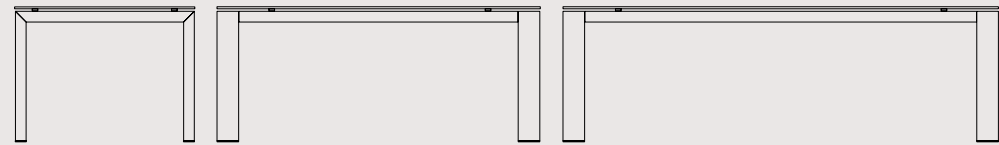

Royal

gambe legs

metallo | *metal*

P74

piano top

ceramica | *ceramic*

P133

P166

P321

P1C

EASY
x-tension

ALLUNGA SEMI-AUTOMATICA tavolo allungabile con meccanismo semi automatico; le allunghe vengono posizionate agevolmente traslando su apposite guide.
SEMI-AUTOMATIC EXTENSION extendable table with semi-automatic mechanism; the extensions are easily aligned with the top by gliding on special runners.

NOTA per le combinazioni disponibili consultare il listino prezzi. | NOTE please check all available combinations in the price list.

tavoli fissi e allungabili | extending and non-extending tables

Royal CB4082-MV 180
tavolo allungabile | *extending table*
alluminio P74 alluminio lucido /
ceramica P166 nocciola
aluminium P74 polished aluminium /
ceramic P166 nougat