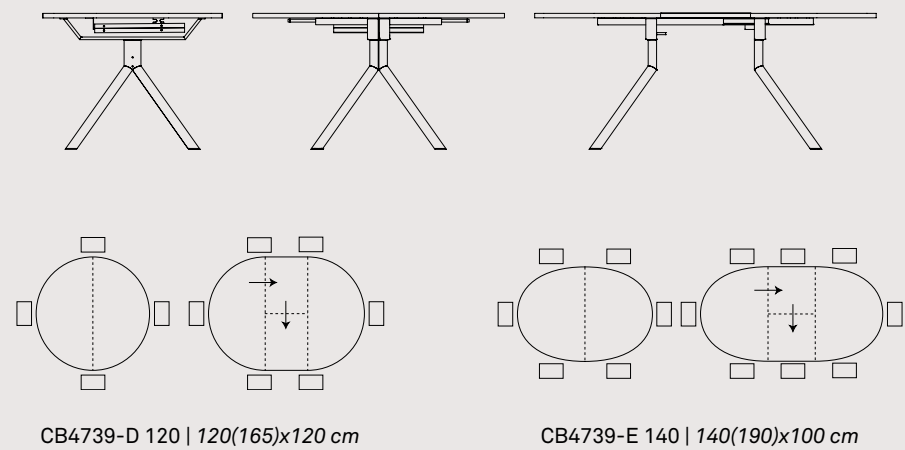

Giove

CB4739-D 120 | 120(165)x120 cm

CB4739-E 140 | 140(190)x100 cm

tavoli fissi e allungabili | extending and non-extending tables

Giove CB4739-D 120 tavolo allungabile | *extending table*
 metallo P16 grigio opaco / nobilitato P18W beton grigio
metal P16 matt grey / melamine P18W beton grey
 Sibilla CB1959 sedia | *chair*
 metallo P16 grigio opaco / rigenerato di cuoio R16 grigio
metal P16 matt grey / regenerated leather R16 grey