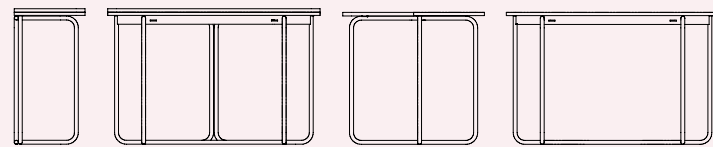

MAGIC
x-tension

ALLUNGA AUTOMATICA
tavolo allungabile con
meccanismo automatico;
le allunghe si posizionano
autonomamente all'altezza del
piano principale.
AUTOMATIC EXTENSION
extendable table with automatic
mechanism; the extensions will
automatically align with the top.

COME LEGGERE IL CATALOGO | HOW TO READ THE CATALOGUE

- 1 Nome del modello
Model name
- 2 Codice del modello e
misure (LxP H cm)
Model code and
dimensions (WxD H cm)
- 3 Finitura della struttura
Frame finish
- 4 Finitura del sedile
Seat finish
- 5 Nome della stoffa
Fabric name
- 6 Note tecniche
Technical details
- 7 Tipologia dei prodotti
Product type

Clelia CB2123 sgabello | stool
faggio P02 faggio sbiancato / tessuto Plain SKU zafferano
beech P02 bleached beechwood / Plain fabric SKU saffron yellow

Clelia CB2122 sgabello | stool
faggio P02 faggio sbiancato / tessuto Plain SKU zafferano
beech P02 bleached beechwood / Plain fabric SKU saffron yellow
Clelia CB2123 sgabello | stool
faggio P02 faggio sbiancato / tessuto Plain SKU zafferano
beech P02 bleached beechwood / Plain fabric SKU saffron yellow

Dee-J

CB4808-RC 40 | 120x40(80) cm

basamento base

metallo | *metal*

piano top

nobilitato | *melamine*

TAVOLO A CONSOLLE ALLUNGABILE - PIANO RADDOPPIABILE A LIBRO | *EXTENDIBLE
CONSOLE TABLE - FOLDING TABLE TOP. DOUBLES IN LENGTH WHEN OPENED*