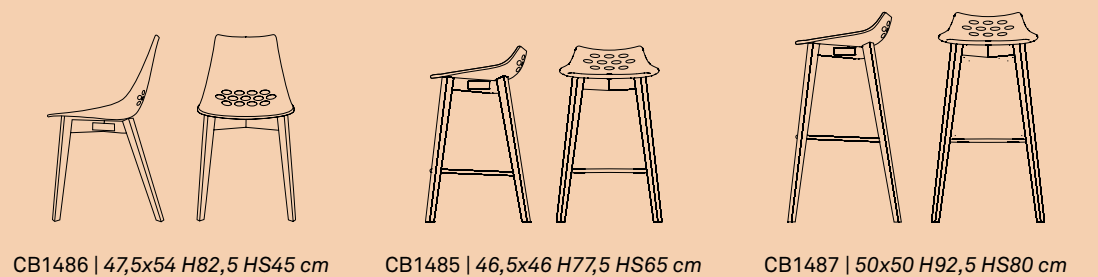

Jam

struttura frame

legno | wood

metallo | metal

sedile seat

ABS/PC

NOTA per le combinazioni disponibili consultare il listino prezzi. | NOTE please check all available combinations in the price list.

Jam CB1059 sedia | chair
metallo P94 bianco ottico opaco / plastica bicolore P799-P848 bianco-trasparente
metal P94 matt optic white / bicolor plastic P799-P848 white-transparent