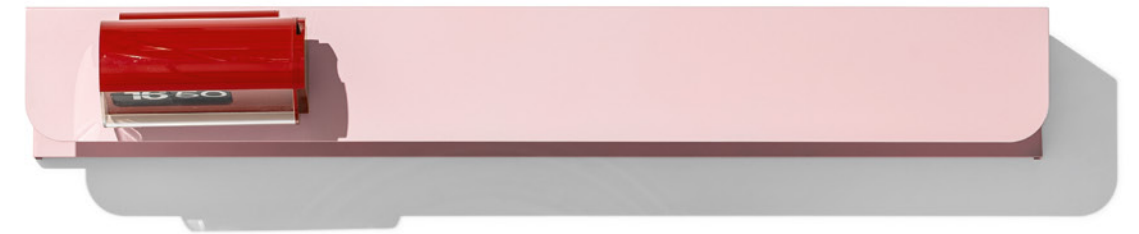

Quadro CB08-A tavolo pieghevole | *folding table*
laccato P94 bianco ottico opaco / nobilitato P94 bianco ottico opaco / metallo P7L zafferano opaco - P8L timo opaco - P2L cipria opaco
lacquered P94 matt optic white / melamine P94 matt optic white / metal P7L matt saffron yellow - P8L matt thyme green - P2L matt pink