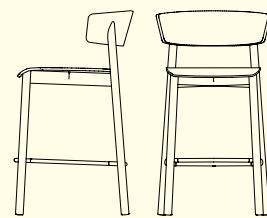

Bayo CB2119 sedia | chair
polipropilene P900 tortora opaco
polypropylene P900 matt taupe

Bayo CB2119 sedia | chair
polipropilene P2L cipria opaco
polypropylene P2L matt pink

Bibli

CB5201 | 70x15,5 H15 cm

Clelia

CB2120 | 50x52 H77 cm

CB2120-A | 50x52 H77 cm

CB2123 | 40x40 H68 cm

CB2124 | 40x40 H79 cm

CB2121 | 49x54 H90 HS66 cm

CB2121-A | 49x54 H90 HS65 cm

CB2122 | 50x55 H101 HS76 cm

CB2122-A | 50x55 H101 HS75 cm

struttura frame

legno | wood

sedile seat

legno | wood

tessuto | fabric

CB2120 | CB2120-A

SGABELLI CON POGGIAPIEDI IN METALLO VERNICIATO NERO OPACO | MATT BLACK VARNISHED METAL FOOTREST

NOTA per le combinazioni disponibili consultare il listino prezzi. | NOTE please check all available combinations in the price list.

Clelia CB2120 sedia | chair
faggio P02 faggio sbiancato / tessuto Plain SKT limone
beech P02 bleached beechwood / Plain fabric SKT lemon yellow