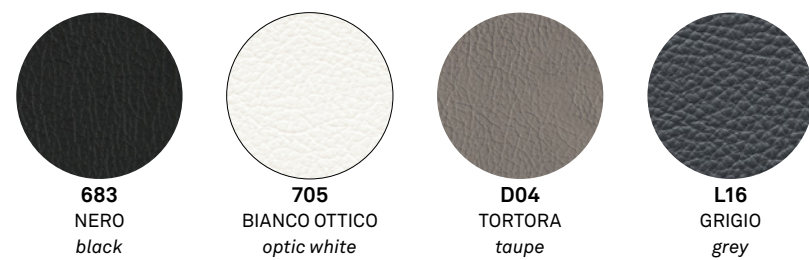

PELLE | SOFT LEATHER