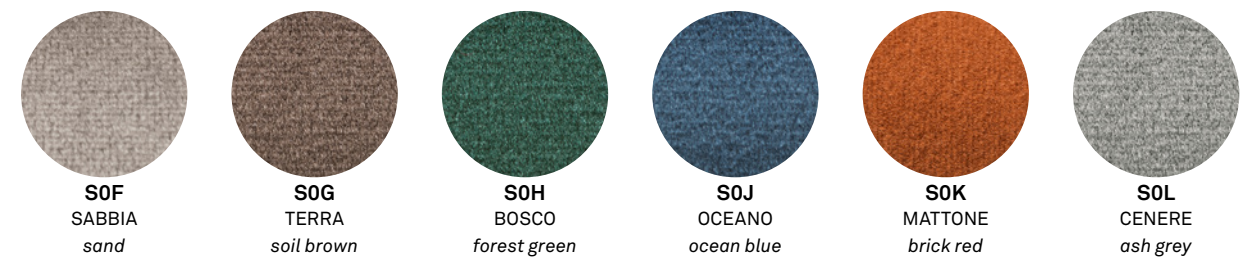

VENICE | 100% PL gr/m² 430