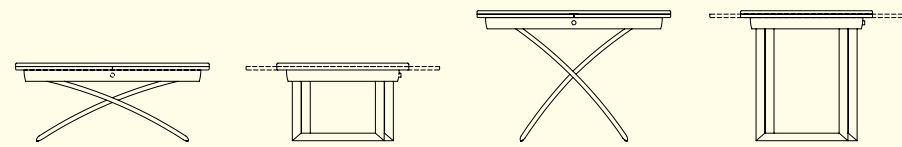

Magic-J

basamento base

metallo | metal

piano top

legno | wood

laccato | lacquered

vetro | glass

NOTA per le combinazioni disponibili consultare il listino prezzi. | NOTE please check all available combinations in the price list.