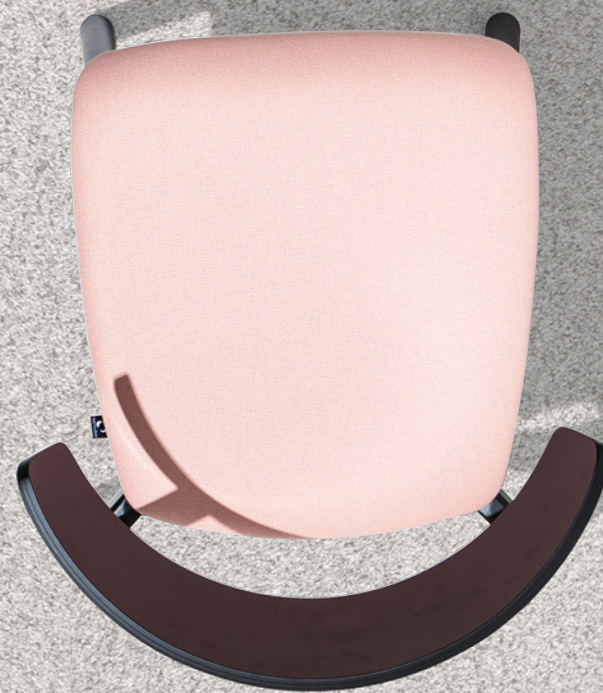

Clelia
CB2120 sedia | *chairs*
faggio P02 faggio sbiancato / tessuto Plain SKT limone
beech P02 bleached beechwood / Plain fabric SKT lemon yellow
faggio P132 grafite / tessuto Plain SKV rosa
beech P132 graphite / Plain fabric SKV pink
CB2123 sgabello | *stool*
faggio P132 grafite / tessuto Plain SKY bosco
beech P132 graphite / Plain fabric SKY forest green
CB2122-A sgabello | *stool*
faggio P02 faggio sbiancato / multistrato faggio P02 faggio sbiancato
beech P02 bleached beechwood / plywood beech P02 bleached beechwood
CB2121 sgabello | *stool*
faggio P132 grafite / tessuto Plain SKX timo
beech P132 graphite / Plain fabric SKX thyme green
CB2124 sgabello | *stool*
faggio P02 faggio sbiancato / tessuto Plain SKW bordeaux
beech P02 bleached beechwood / Plain fabric SKW burgundy