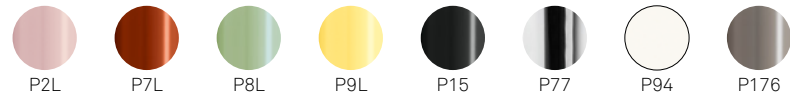

struttura frame

metallo | metal

sedile seat

legno | wood

tessuto | fabric