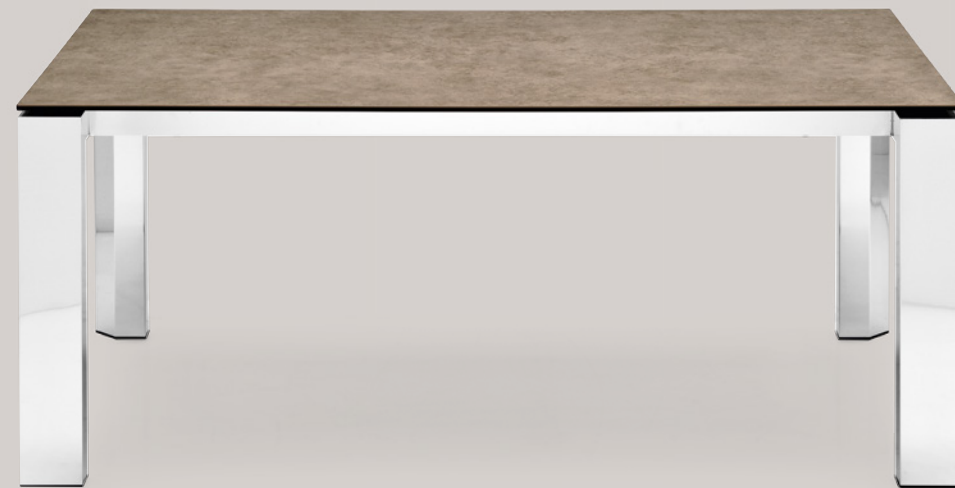

NOTA per le combinazioni disponibili consultare il listino prezzi. | NOTE please check all available combinations in the price list.

tavoli fissi e allungabili | extending and non-extending tables

Royal CB4082-MV 180
tavolo allungabile | *extending table*
alluminio P74 alluminio lucido /
ceramica P166 nocciola
aluminium P74 polished aluminium /
ceramic P166 nougat