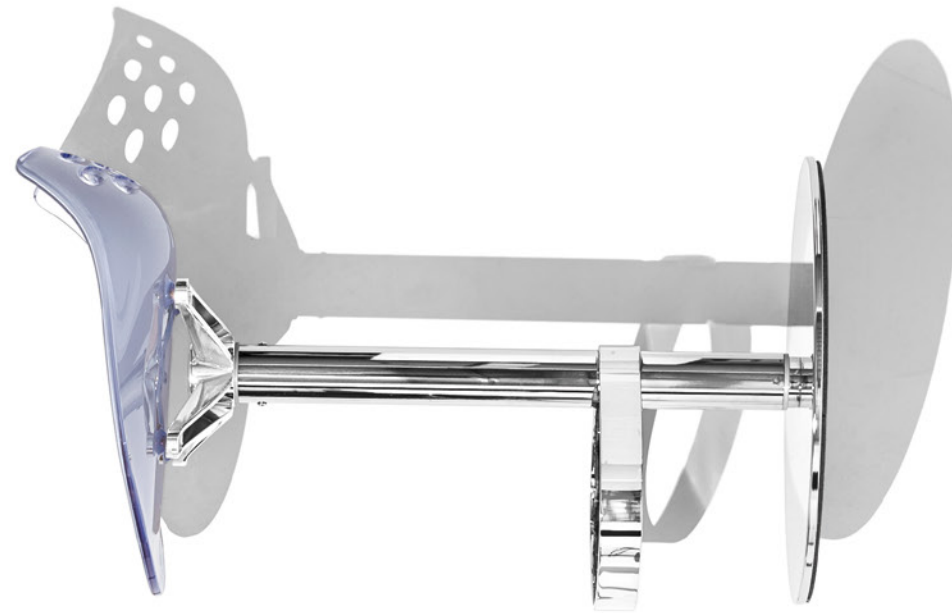

Jam
sedie e sgabelli in metallo P77 cromato |
metal P77 chromed chairs and stools
CB1033 P799-P851 bianco-arancio trasparente
P799-P851 white-transparent orange
CB1035 P799-P848 bianco-trasparente
P799-P848 white-transparent
CB1476 P799-P11P bianco-nocciola lucido
P799-P11P white-glossy nougat
CB623 P799-P848 bianco-trasparente
P799-P848 white-transparent
CB1030 P799-P13P bianco-senape lucido
P799-P13P white-glossy mustard yellow
CB1059 P799-P837 bianco-tortora lucido
P799-P837 white-glossy taupe