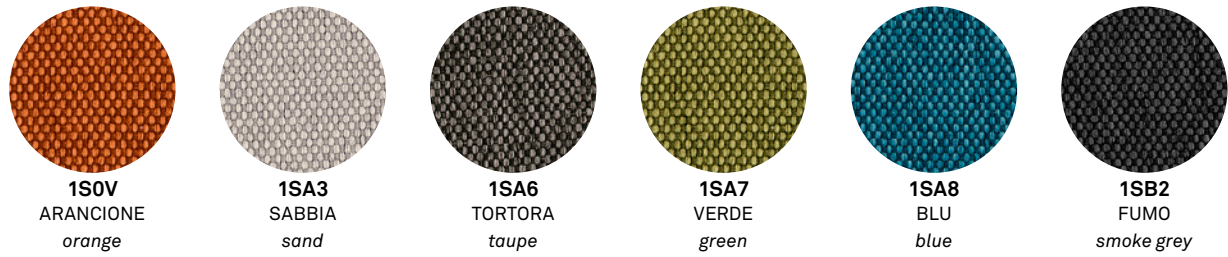

TESSUTI | FABRICS

BERNA | 100% PL gr/m² 350