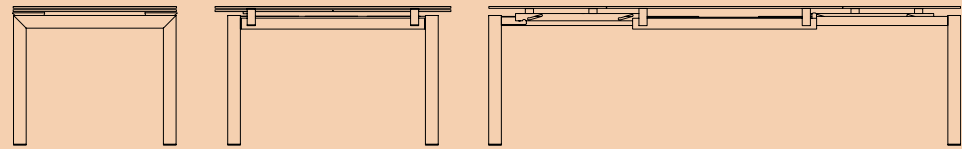

Airport

CB4011-R 130 | 130(195-260)x90 cm

gambe/cassonetto legs/frame

metallo | metal

piano top

ceramica | ceramic

vetro | glass

MAGIC
x-tension

NOTA per le combinazioni disponibili consultare il listino prezzi. | NOTE please check all available combinations in the price list.

tavoli fissi e allungabili | extending and non-extending tables