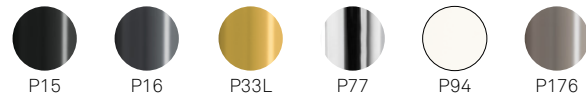

struttura frame

metallo | metal