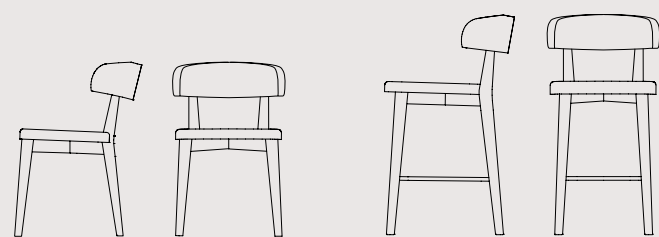

Siren

CB1536 | 52x56 H77 cm

CB1542 | 51x55 H98 HS65 cm

sedie e sgabelli | chairs and stools