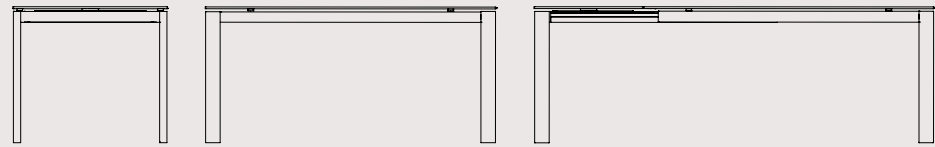

Sigma

gambe legs

legno | wood

piano top

legno | wood

ceramica | ceramic

vetro | glass

NOTA per le combinazioni disponibili consultare il listino prezzi. | NOTE please check all available combinations in the price list.

Sigma XL CB4069-RX 180
tavolo allungabile | *extending table*
legno P27 natural / ceramica P166 nocciola
wood P27 natural / ceramic P166 nougat