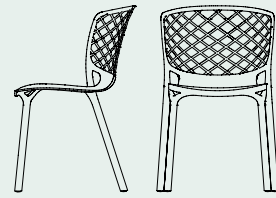

Gamera

CB1459 | 53x53 H82 cm