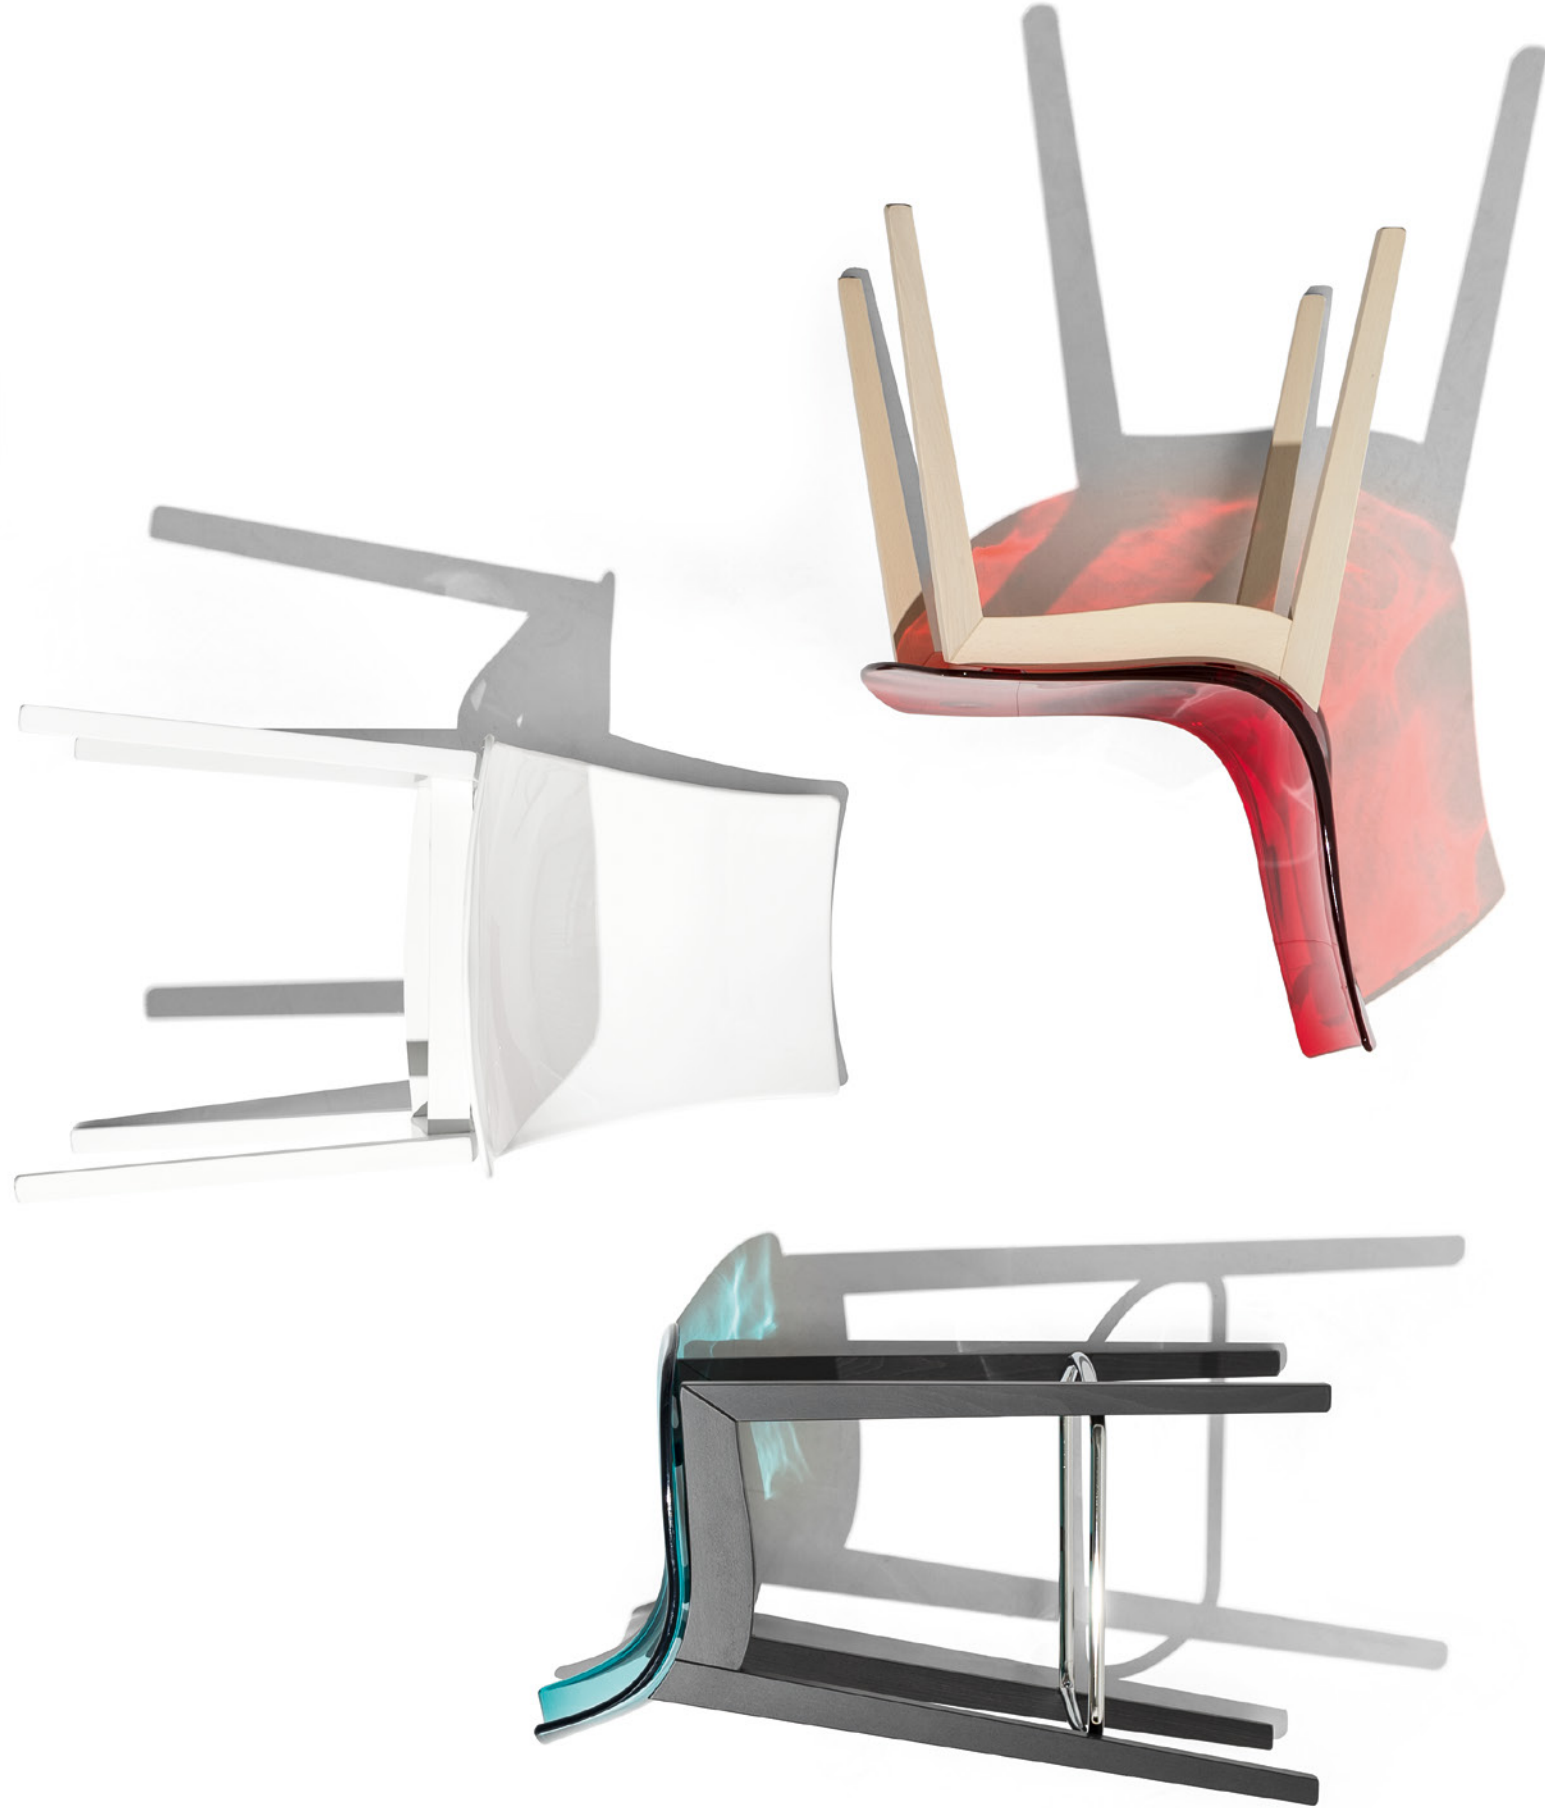

Led sedie e sgabello in faggio e tecnopolimero trasparente o coprente SAN | beech and transparent or solid colour technopolymer SAN chairs and stool
CB1507 P02 faggio sbiancato / P266 grigio fumè - P296 verde acqua - P852 rosso
P02 bleached beechwood / P266 smoke grey - P296 aquamarine - P852 red
P94 bianco ottico opaco / P799 bianco ottico lucido
P94 matt optic white / P799 glossy optic white
CB1541 P132 grafite / P296 verde acqua
P132 graphite / P296 aquamarine