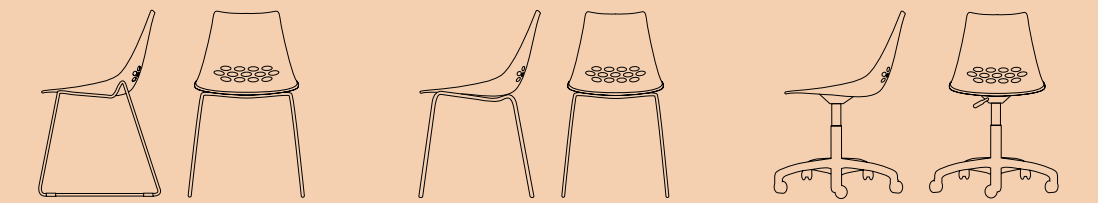

CB1486 | 47,5x54 H82,5 HS45 cm   CB1485 | 46,5x46 H77,5 HS65 cm   CB1487 | 50x50 H92,5 HS80 cm

CB1030 | 51,5x54 H82,5 HS45 cm   CB1059 | 47,5x54 H82,5 HS45 cm   CB623 | 63x62 H90(81) HS53(44) cm