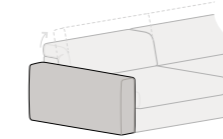

Bracciolo di serie
L 22 H 58
altezza seduta 44

Bracciolo SLIM
L 14 H 58
altezza seduta 44

tecnicamente LIGHT

Meccanismo Relax Zero Wall
Non previsto.

Versione Letto
Non prevista.

Sfoderabilità
Completamente sfoderabile nelle versioni
TESSUTO, PELLE ED ECOPELLE.