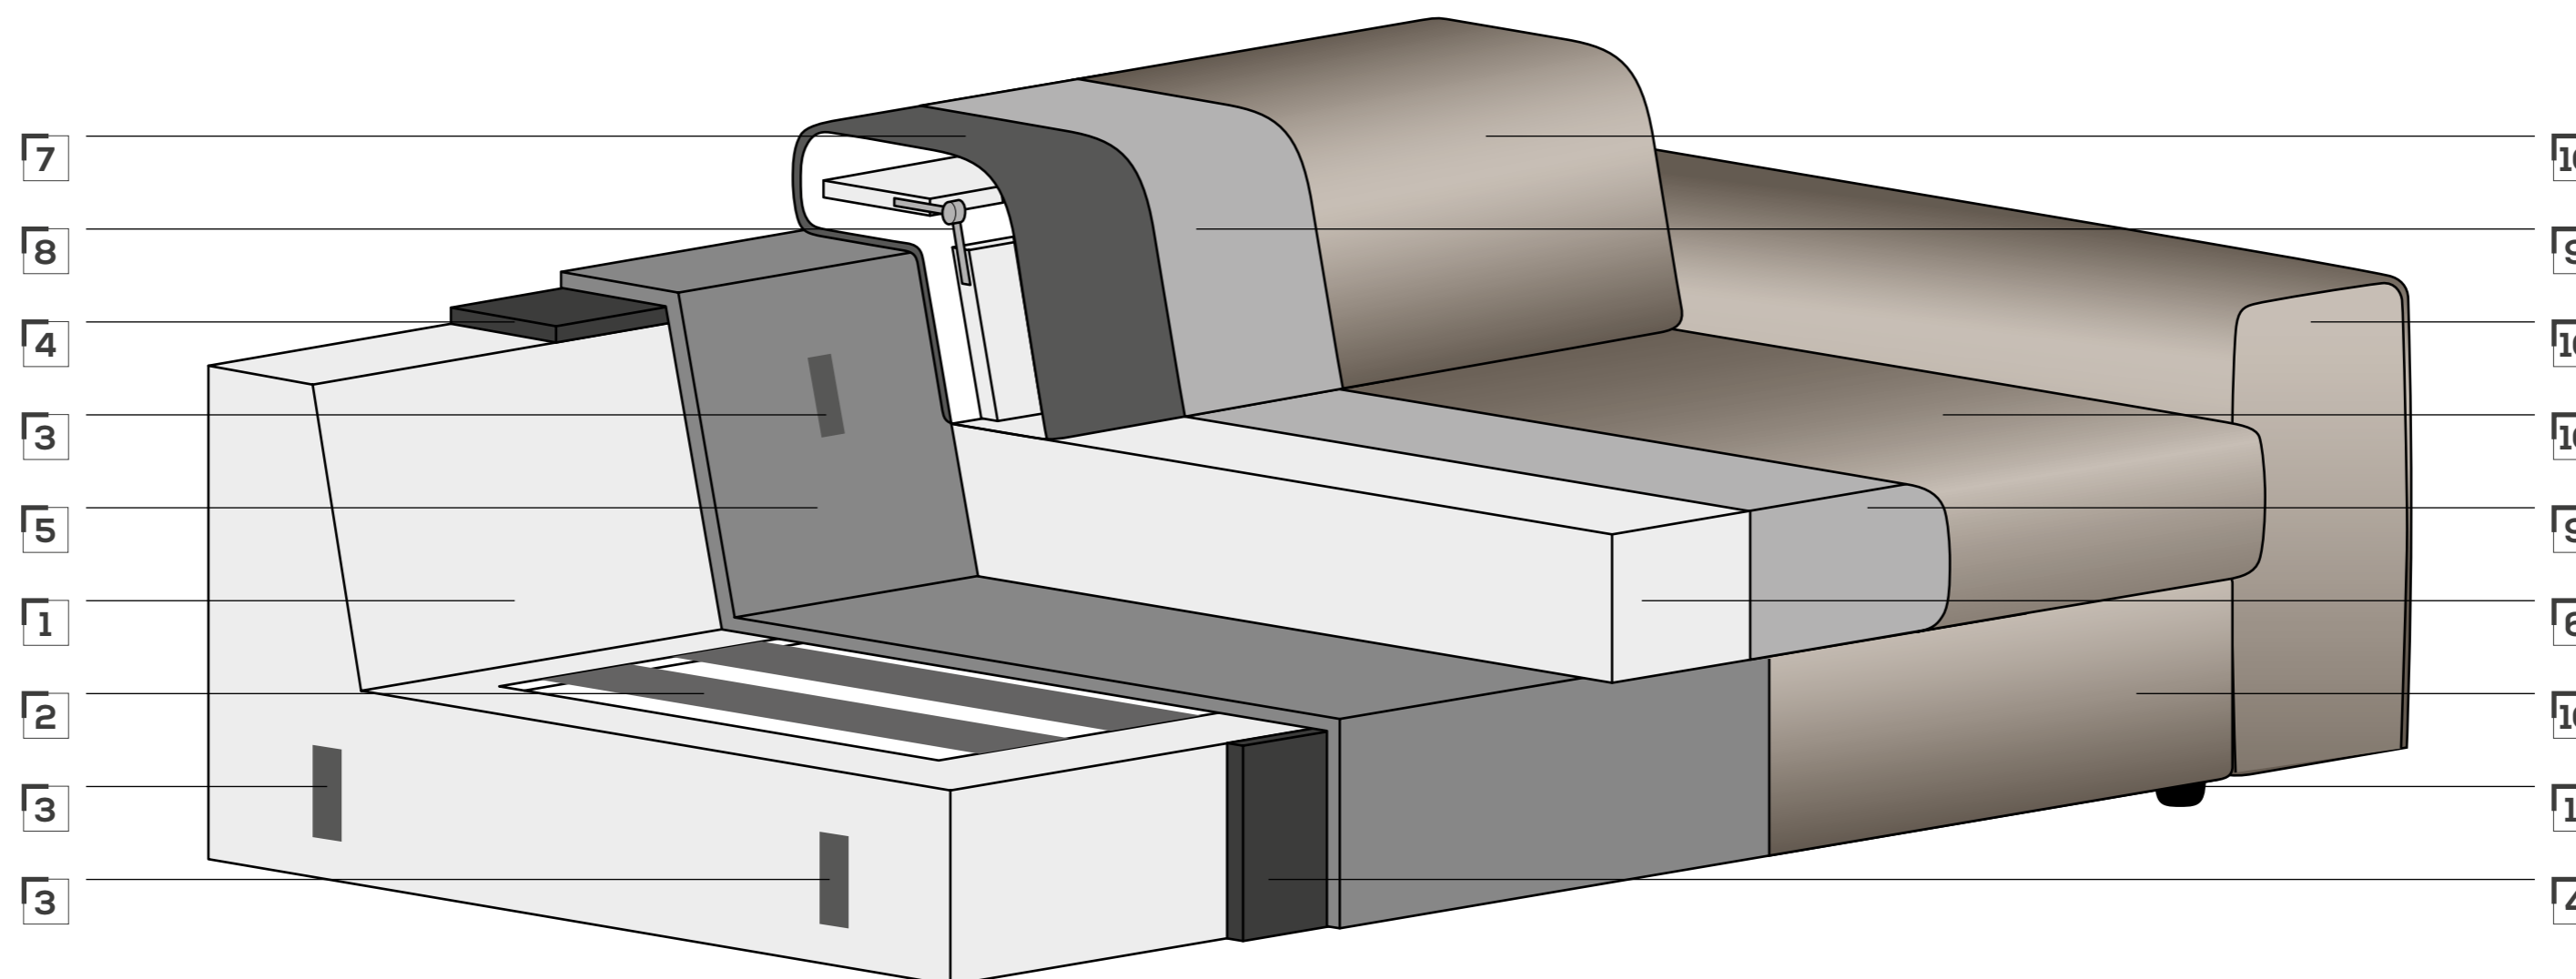

tecnicamente ONE

Meccanismo Relax Zero Wall
Disponibile nelle versioni manuale o elettrica.
Versione elettrica disponibile con kit batteria al litio ricaricabile.

Versione Letto
Prevista negli elementi senza meccanismo Relax.

Sfoderabilità
Completamente sfoderabile nelle versioni TESSUTO, PELLE ed ECOPELLE.

Relax Zero Wall mechanism
Available in manual or electric versions.
Electric version available with rechargeable lithium battery kit.

Bed version
Available in elements not featuring Relax mechanism.

Removable covers
Fully removable covers in FABRIC, LEATHER and FAUX LEATHER versions.

- **1** Struttura in legno e agglomerato.
  Frame in wood and wood agglomerate.
- **2** Molleggio seduta nastri elastici in fibra propilenica e lattice da 80mm tesi meccanicamente.
  Seat sprung in mechanically-tensioned 80-mm propylene fibre and latex webbing.
- **3** Baionette per innesto braccioli e cuscini schienali.
  Bayonet-mounted armrests and back cushions.
- **4** Imbottitura in poliuretano espanso indeformabile D40.
  Filling in non-deforming D40 polyurethane foam.
- **5** Rivestimento in ovatta poliestere gr300.
  Covered in 300-gram polyester wadding.
- **6** Cuscino seduta in poliuretano espanso elastico indeformabile D35.
  Seat cushion in non-deforming D35 elastic polyurethane foam.

- **7** Cuscino schienale in poliuretano espanso indeformabile D18.
  Back cushion in non-deforming D18 polyurethane foam.
- **8** Meccanismo per movimento schiena reclinabile.
  Reclining back mechanism.
- **9** Rivestimento in ovatta di poliestere gr400.
  Covered in 400-gram polyester wadding.
- **10** Rivestimento in tessuto, pelle ed ecopelle.
  Covered in fabric, leather or faux leather.
- **11** Piedini ABS effetto sospeso, STEEL in metallo o WOOD in rovere moro con profilo tinta alluminio.
  Feet in suspended-effect ABS, metal STEEL or dark oak WOOD with aluminium colour profile.