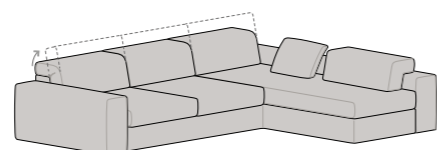

Divano Laterale Dx-Sx
L 184 P 98 H 77/97
SLIM L 176 P 98 H 77/97
1 RELAX lato bracciolo

Divano Laterale Dx-Sx
L 204 P 98 H 77/97
SLIM L 196 P 98 H 77/97

Componibile Chaise Longue Dx-Sx
L 276 P 140 H 77/97
SLIM L 260 P 140 H 77/97
1 RELAX lato bracciolo

Componibile Panchetta Reversibile
L 256 P 160 H 77/97
SLIM L 240 P 160 H 77/97
1 RELAX lato bracciolo e panchetta non reversibile

Componibile Penisola Reversibile
L 256 P 195 H 77/97
SLIM L 240 P 195 H 77/97
1 RELAX lato bracciolo e penisola non reversibile