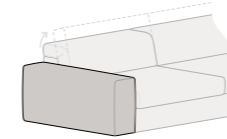

Bracciolo di serie
L 22 H 58
altezza seduta 44

Bracciolo SLIM
L 14 H 58
altezza seduta 44

tecnicamente LIGHT

Meccanismo Relax Zero Wall
Non previsto.

Versione Letto
Non prevista.

Sfoderabilità
Completamente sfoderabile nelle versioni
TESSUTO, PELLE ED ECOPELLE.