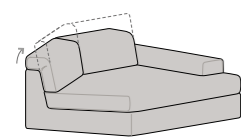

Componibile Panchetta Reversibile
L 256 P 160 H 77/97
SLIM L 240 P 160 H 77/97
1 RELAX lato bracciolo e panchetta non reversibile

Componibile Penisola Reversibile
L 256 P 195 H 77/97
SLIM L 240 P 195 H 77/97
1 RELAX lato bracciolo e penisola non reversibile

Panchetta Dx-Sx
L 104 P 168 H 77/97
SLIM L 96 P 168 H 77/97

Penisola Angolare c/Pouff Dx-Sx
L 98 P 225 H 77/97

Angolo Retto
L 98 P 98 H 77

Angolo Aperto
L 118 P 118 H 77

Chaise Longue Dx-Sx
L 150 P 150 H 77/97
SLIM L 142 P 150 H 77/97