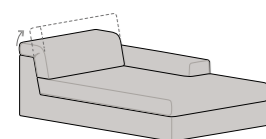

Divano Laterale Dx-Sx
L 184 P 98 H 77/97
SLIM L 176 P 98 H 77/97
1 RELAX lato bracciolo

Divano Laterale Dx-Sx
L 204 P 98 H 77/97
SLIM L 196 P 98 H 77/97

Componibile Chaise Longue Dx-Sx
L 276 P 140 H 77/97
SLIM L 260 P 140 H 77/97
1 RELAX lato bracciolo

Componibile Panchetta Reversibile
L 256 P 160 H 77/97
SLIM L 240 P 160 H 77/97
1 RELAX lato bracciolo e panchetta non reversibile

Componibile Penisola Reversibile
L 256 P 195 H 77/97
SLIM L 240 P 195 H 77/97
1 RELAX lato bracciolo e penisola non reversibile