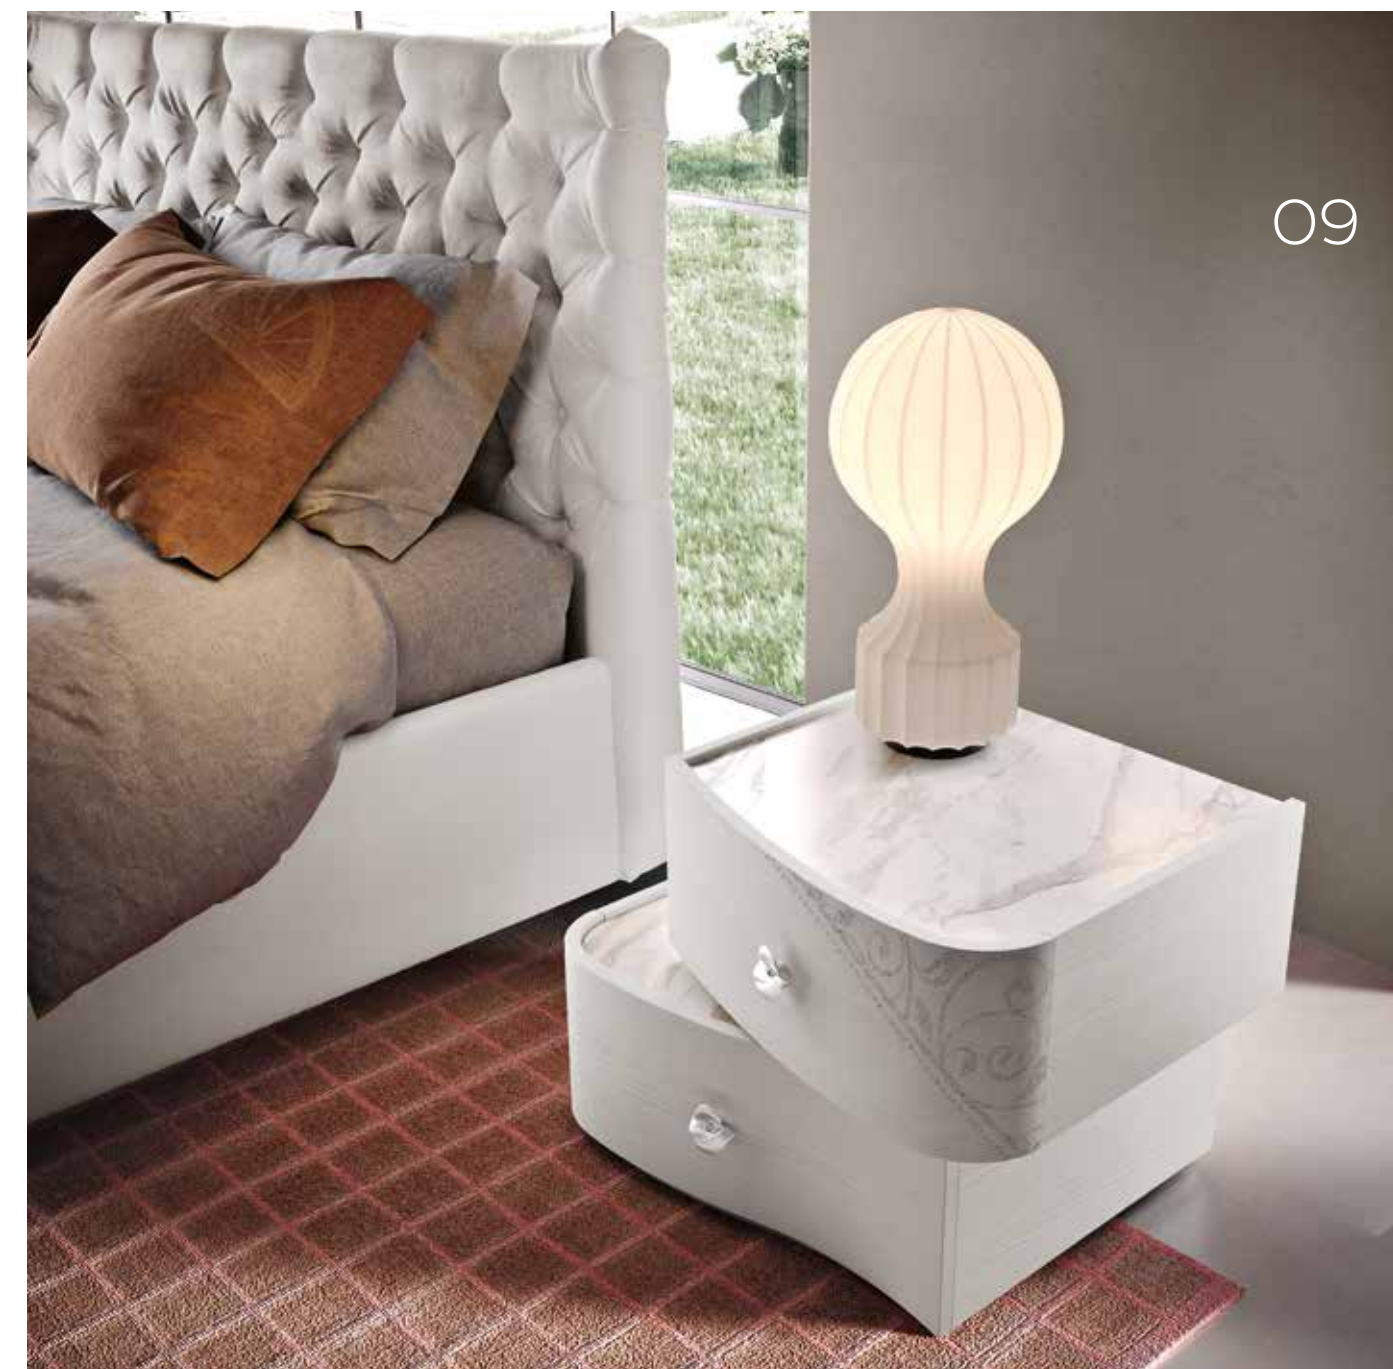

*La fantasia
prende forma
grazie a dettagli
di stile.*

Fantasy takes shape in stylish details.